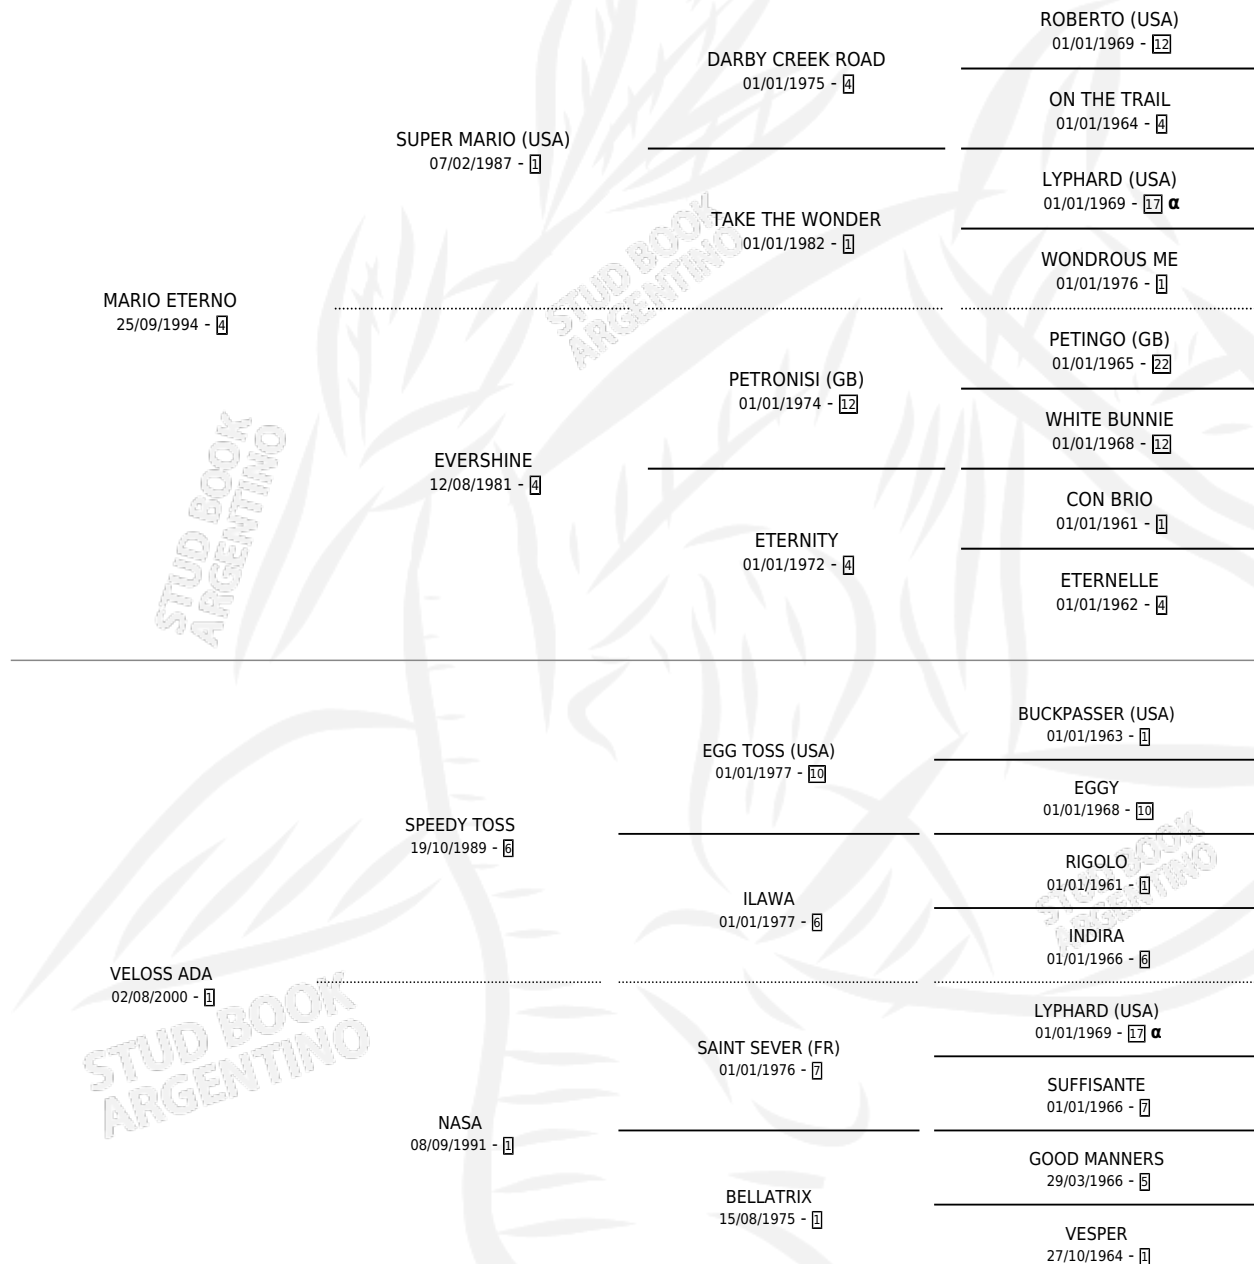

ETERNA ALBA

por MARIO ETERNO y VELOSS ADA por SPEEDY TOSS

Argentina · Hembra · Alazan · SP · 12/10/2010
Familia 1-g · Volumen 40

ESTADO

TIPIFICACIÓN SANGUÍNEA	X
TIPIFICACIÓN POR ADN	✓
PASAPORTE	✓
IDENTIFICACIÓN POR MICROCHIP	✓
REPRODUCTOR	✓

Lugar de nacimiento: Revancha

Criador: Revancha

~

HIJOS

	MACHOS	HEMBRAS
1 NACIERON	0	1

SIN ACTUACIONES

PEDIGREE

INBREEDING : α

S

mientos 1 / Efectividad 50.00%

PADRILLO	PRODUCTO	CRIADOR	1ER SERVICIO	ÚLTIMO SERVICIO
EL BOSCO	∅		17/10/2018	20/10/2018
EL BOSCO	TRADICION ETERNA (H A, 10/11/2015)	REVANCHA	02/12/2014	04/12/2014

ETERNA ALBA