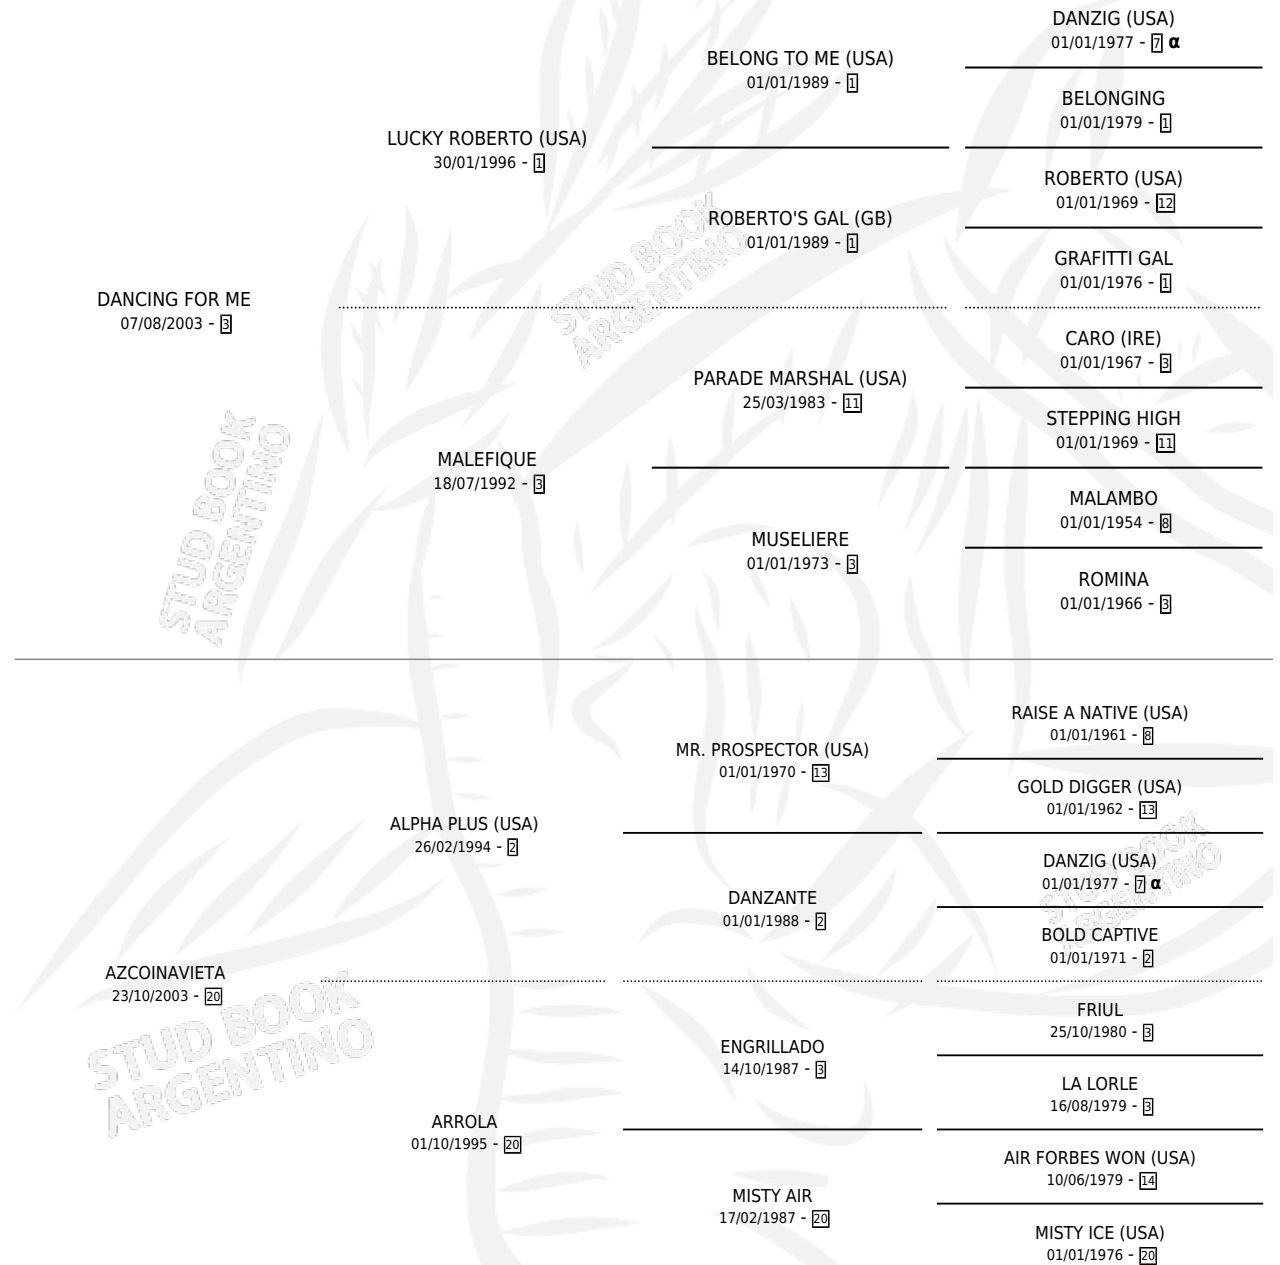

INTXORTA

por **DANCING FOR ME** y **AZCOINAVIETA** por **ALPHA PLUS (USA)**

Argentina · Hembra · Zaino · SP · 29/09/2010
Familia 20 · Volumen 40

ESTADO

TIPIFICACIÓN SANGUÍNEA	X
TIPIFICACIÓN POR ADN	✓
PASAPORTE	✓
IDENTIFICACIÓN POR MICROCHIP	✓
REPRODUCTOR	X

Lugar de nacimiento: Usasti
Criador: Usasti

PEDIGREE

INBREEDING : α

CAMPAÑA

Solo carreras oficiales de Argentina

POR EDAD

EDAD	CC	1°	2°	3°	4°	5°	NP	CLC	CLG	CLCG1	CLGG1	IMPORTE	GANANCIA / CC
5 AÑOS	3	2	0	0	0	0	1	0	0	0	0	\$90,300	\$30,100
TOTALES	3	2	0	0	0	0	1	0	0	0	0	\$90,300	\$30,100
%		66.7%	0.0%	0.0%	0.0%	0.0%	33.3%	0.0%	0.0%	0.0%	0.0%		

Ganadora de 2 carreras en San Isidro y La Plata debutando - \$90,300, a los 5 años.

POR DISTANCIA

HIPODROMO	CC	1°	2°	3°	4°	5°	NP	CLC	CLG	CLCG1	CLGG1	IMPORTE
SAN ISIDRO	2	1	0	0	0	0	1	0	0	0	0	\$40,800
1200 MTS	2	1	0	0	0	0	1	0	0	0	0	\$40,800
LA PLATA	1	1	0	0	0	0	0	0	0	0	0	\$49,500
1100 MTS	1	1	0	0	0	0	0	0	0	0	0	\$49,500