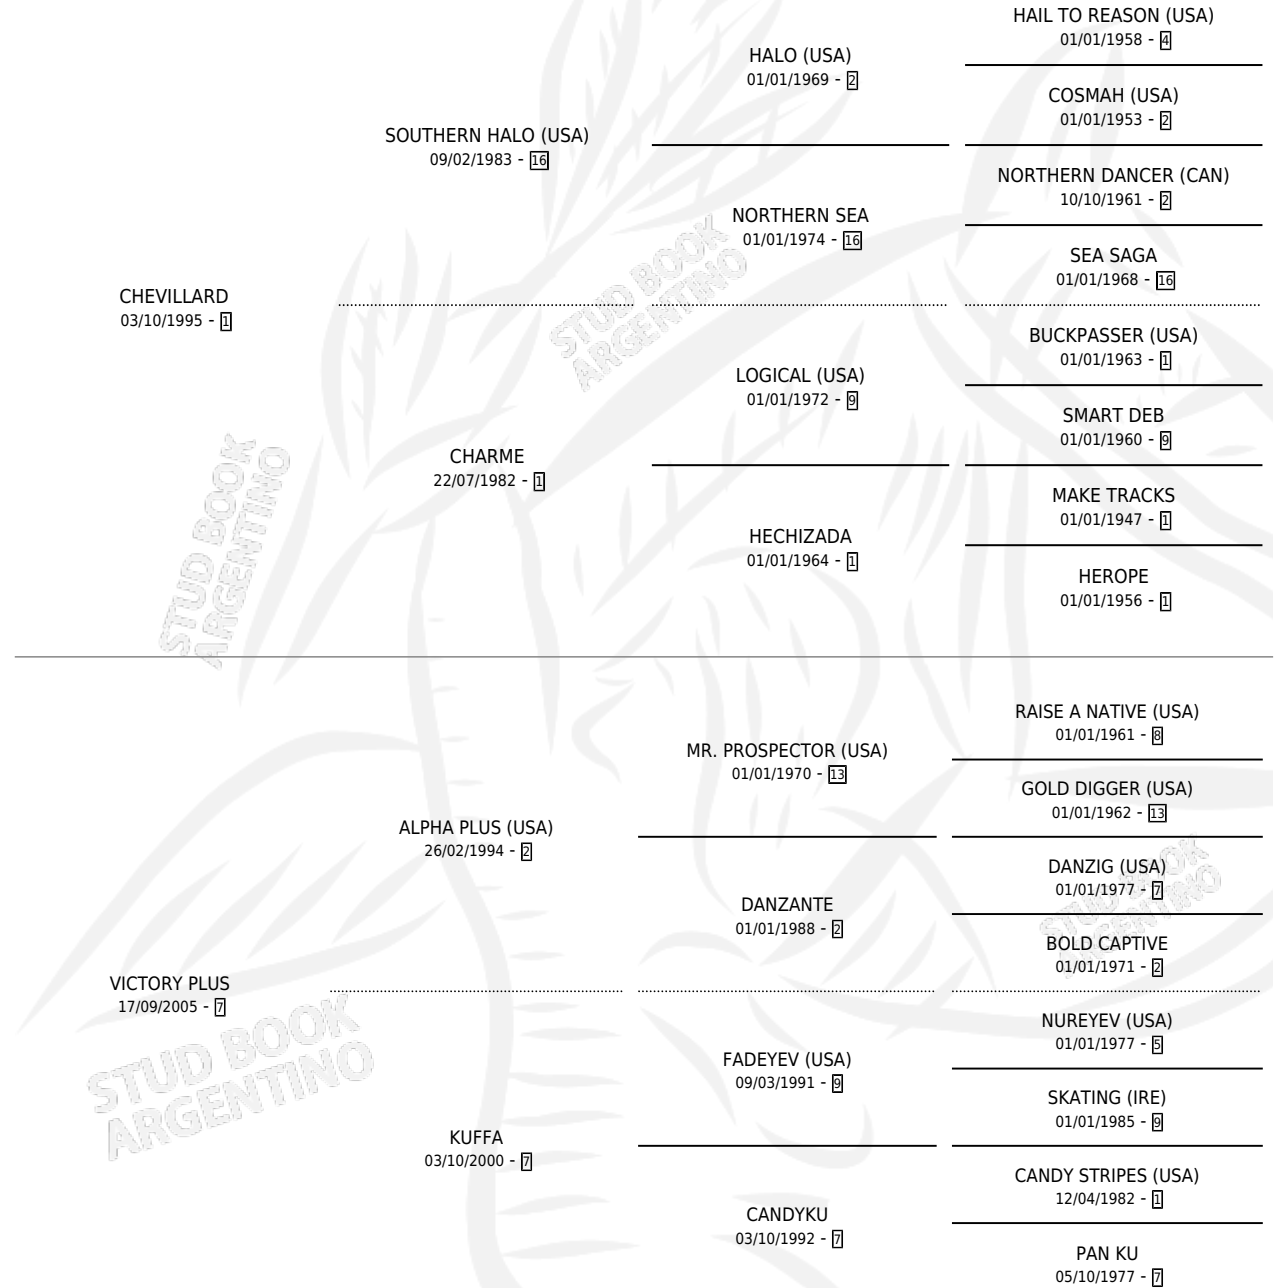

VICTORIA LAN

por CHEVILLARD y VICTORY PLUS por ALPHA PLUS (USA)

Argentina · Macho · Zaino · SP · 15/10/2010
Familia 7 · Volumen 40

ESTADO

TIPIFICACIÓN SANGUÍNEA	X
TIPIFICACIÓN POR ADN	X
PASAPORTE	X
IDENTIFICACIÓN POR MICROCHIP	X
REPRODUCTOR	X

Lugar de nacimiento: Ombu Viejo

Criador: Ombu Viejo

PEDIGREE

VICTORIA LAN

Datos oficiales del Stud Book Argentino

Documento generado el 10/05/2026

studbook.org.ar