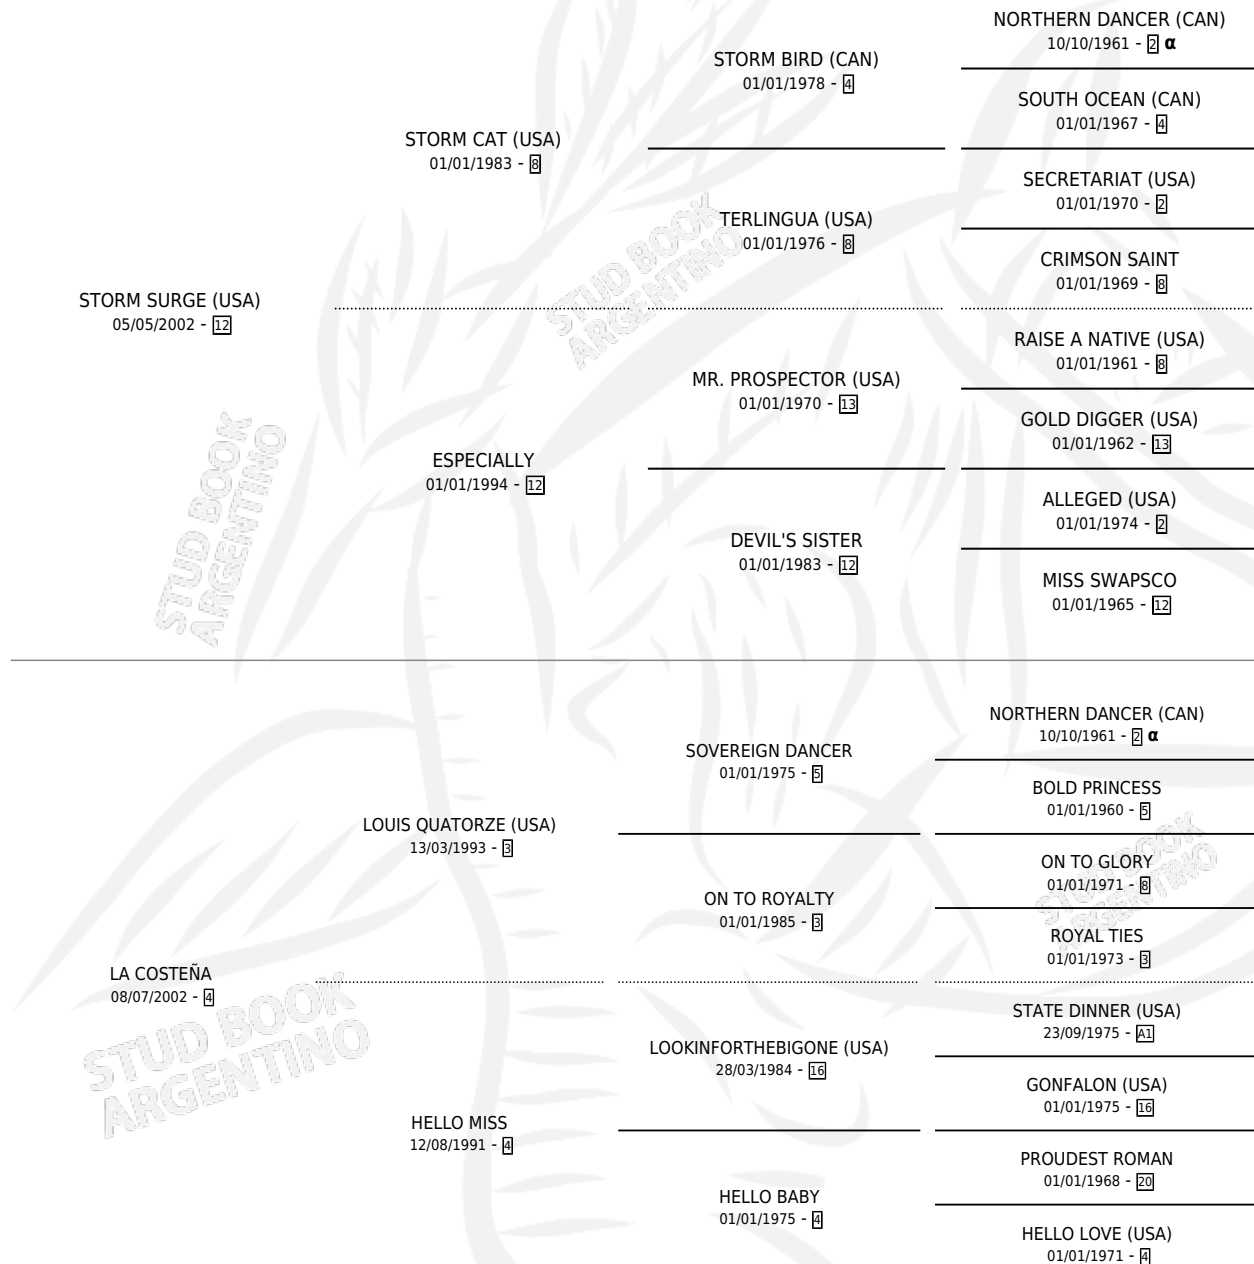

# CARVESIA

por **STORM SURGE (USA)** y **LA COSTEÑA** por **LOUIS QUATORZE (USA)**

Argentina · Hembra · Alazan · SP · 11/10/2010  
Familia 4-m · Volumen 40

## ESTADO

TIPIFICACIÓN SANGUÍNEA	X
TIPIFICACIÓN POR ADN	X
PASAPORTE	X
IDENTIFICACIÓN POR MICROCHIP	X
REPRODUCTOR	X

**Lugar de nacimiento:** Ombu Viejo  
**Criador:** Ombu Viejo

## PEDIGREE

INBREEDING :  $\alpha$