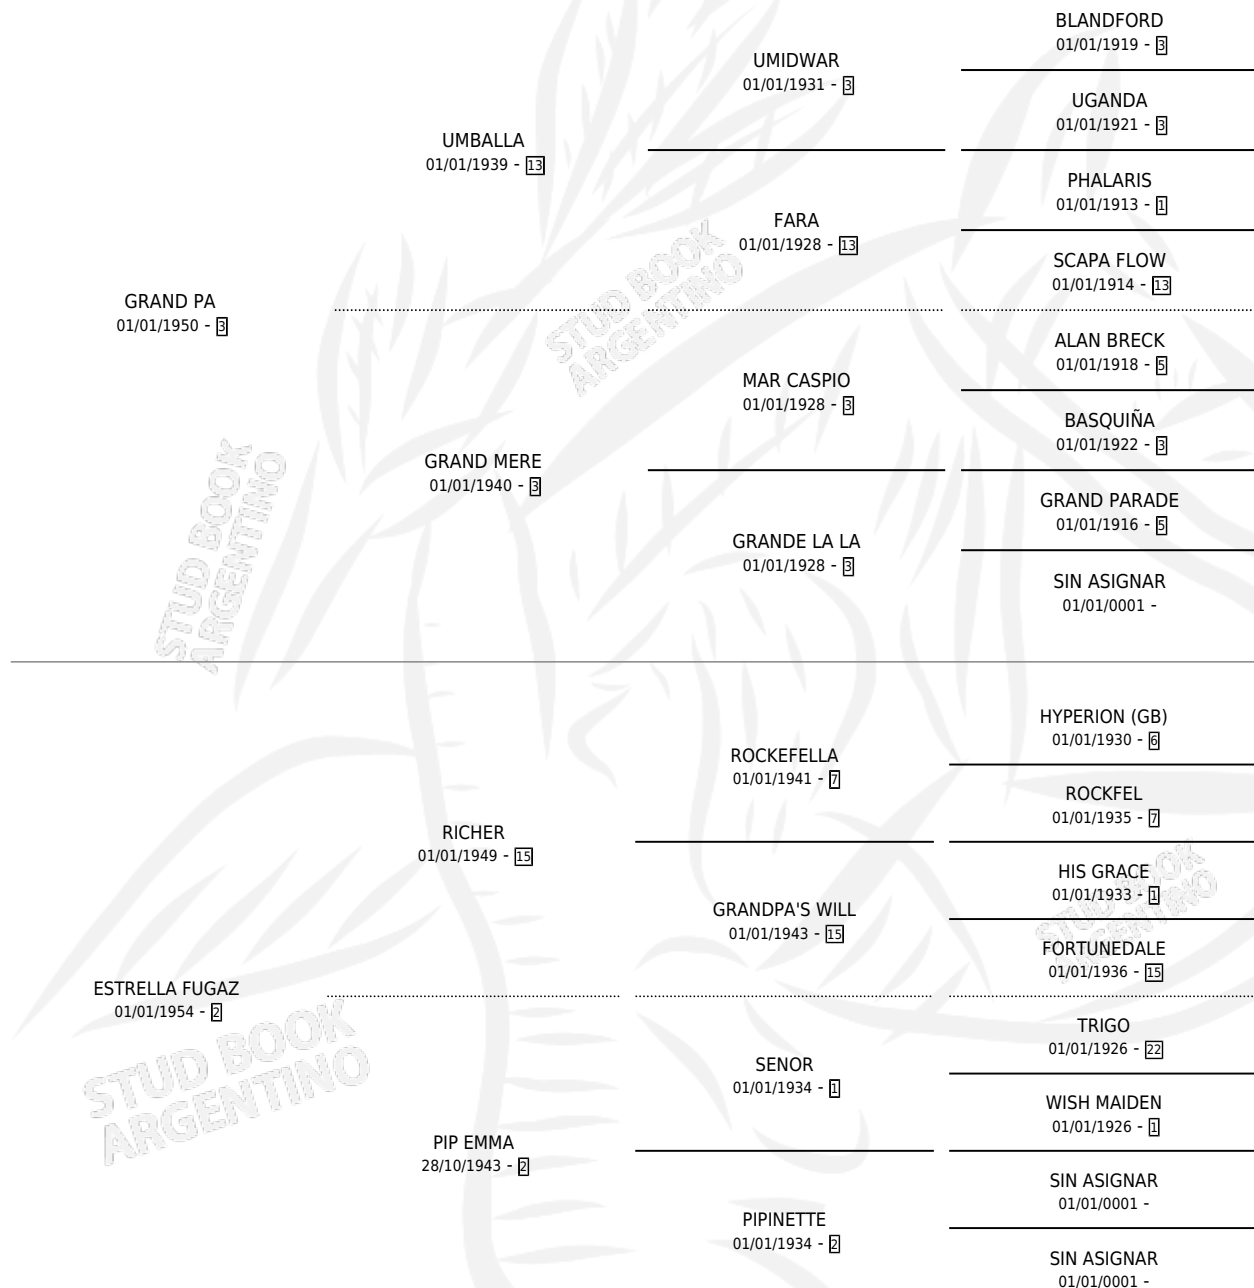

MAESTRINA

por **GRAND PA** y **ESTRELLA FUGAZ** por **RICHER**

Argentina · Hembra · Zaino Negro · SP · 01/01/1962
Familia 2-a · Volumen 24

ESTADO

TIPIFICACIÓN SANGUÍNEA	X
TIPIFICACIÓN POR ADN	X
PASAPORTE	X
IDENTIFICACIÓN POR MICROCHIP	X
REPRODUCTOR	✓

Lugar de nacimiento: Campo particular

Criador: Sin dato

~

HIJOS

	MACHOS	HEMBRAS
9 NACIERON	4	5
1 CORRIERON	1	0
1 GANARON	1	0
0 GANADORES CL	0 GANADORES GR	0 GANADORES G1

PEDIGREE

S

mientos **1** / Efectividad **100%**

PADRILLO

PRODUCTO

CRIADOR

1ER SERVICIO

ÚLTIMO SERVICIO

GRAN SACHA

PRINCESA GRAND (H A, 25/09/1984)

SIN DATO