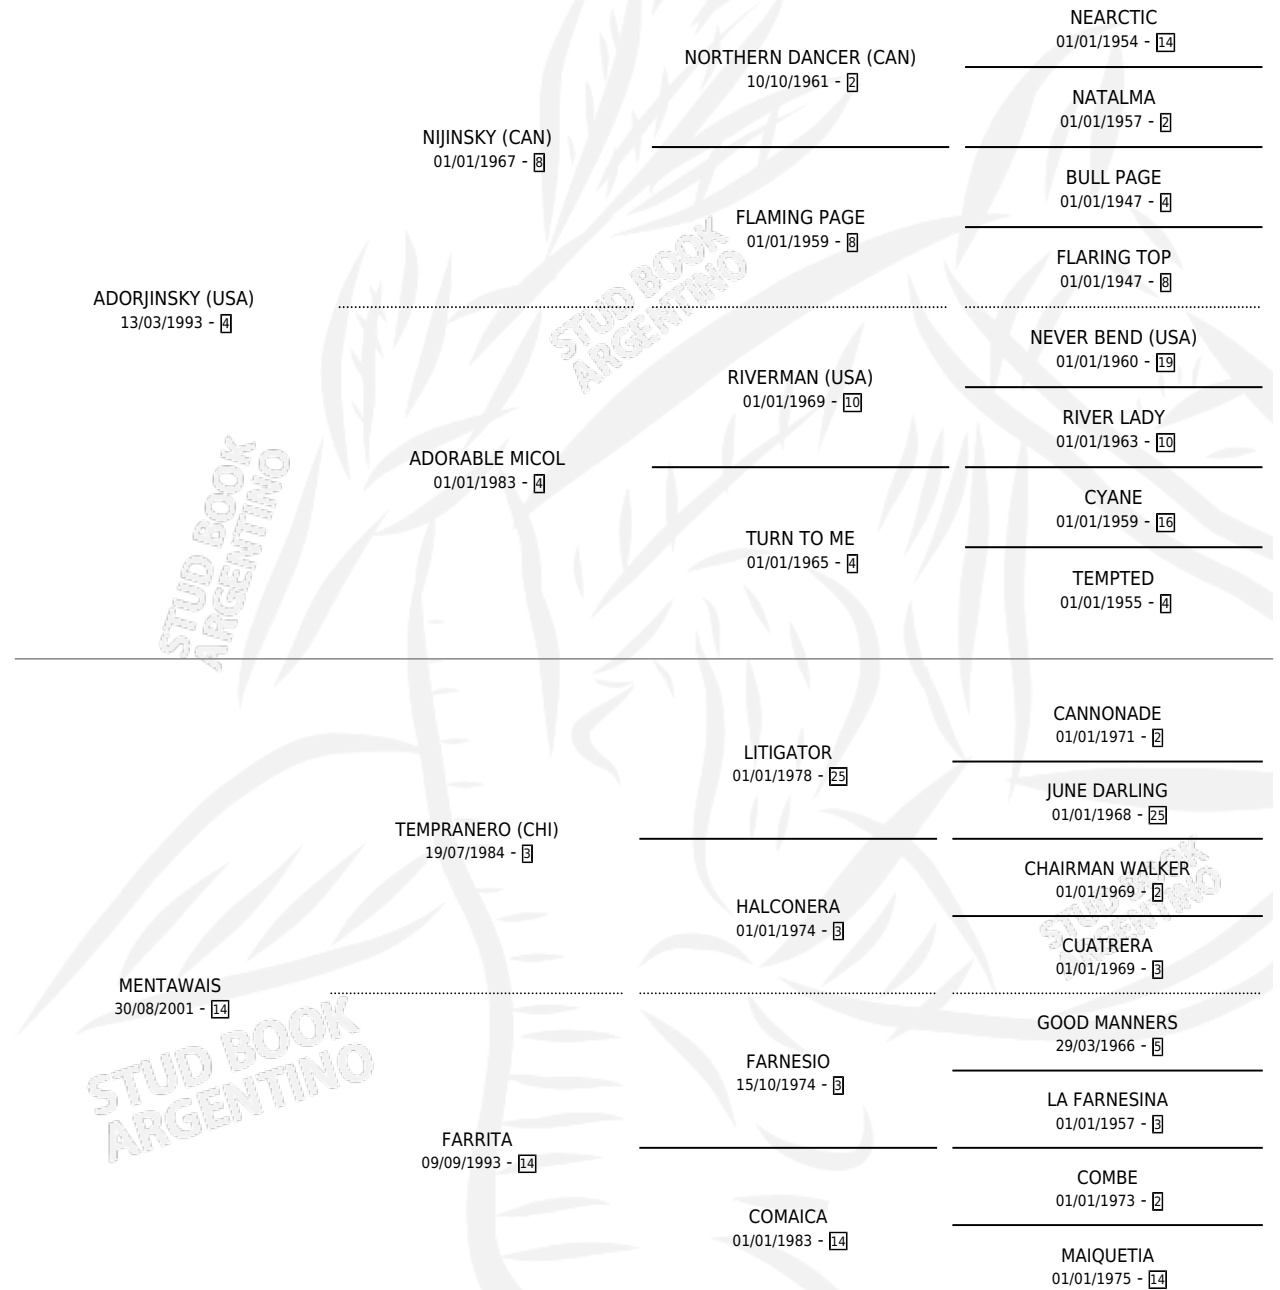

MENTA SKY

por **ADORJINSKY (USA)** y **MENTAWAIS** por **TEMPRANERO (CHI)**

Argentina · Macho · Zaino · SP · 23/10/2010
Familia 14-f · Volumen 40

ESTADO

TIPIFICACIÓN SANGUÍNEA	X
TIPIFICACIÓN POR ADN	✓
PASAPORTE	X
IDENTIFICACIÓN POR MICROCHIP	✓
REPRODUCTOR	X

Lugar de nacimiento: M & M

Criador: M & M

PEDIGREE

MENTA SKY

Datos oficiales del Stud Book Argentino

Documento generado el 26/04/2026

studbook.org.ar