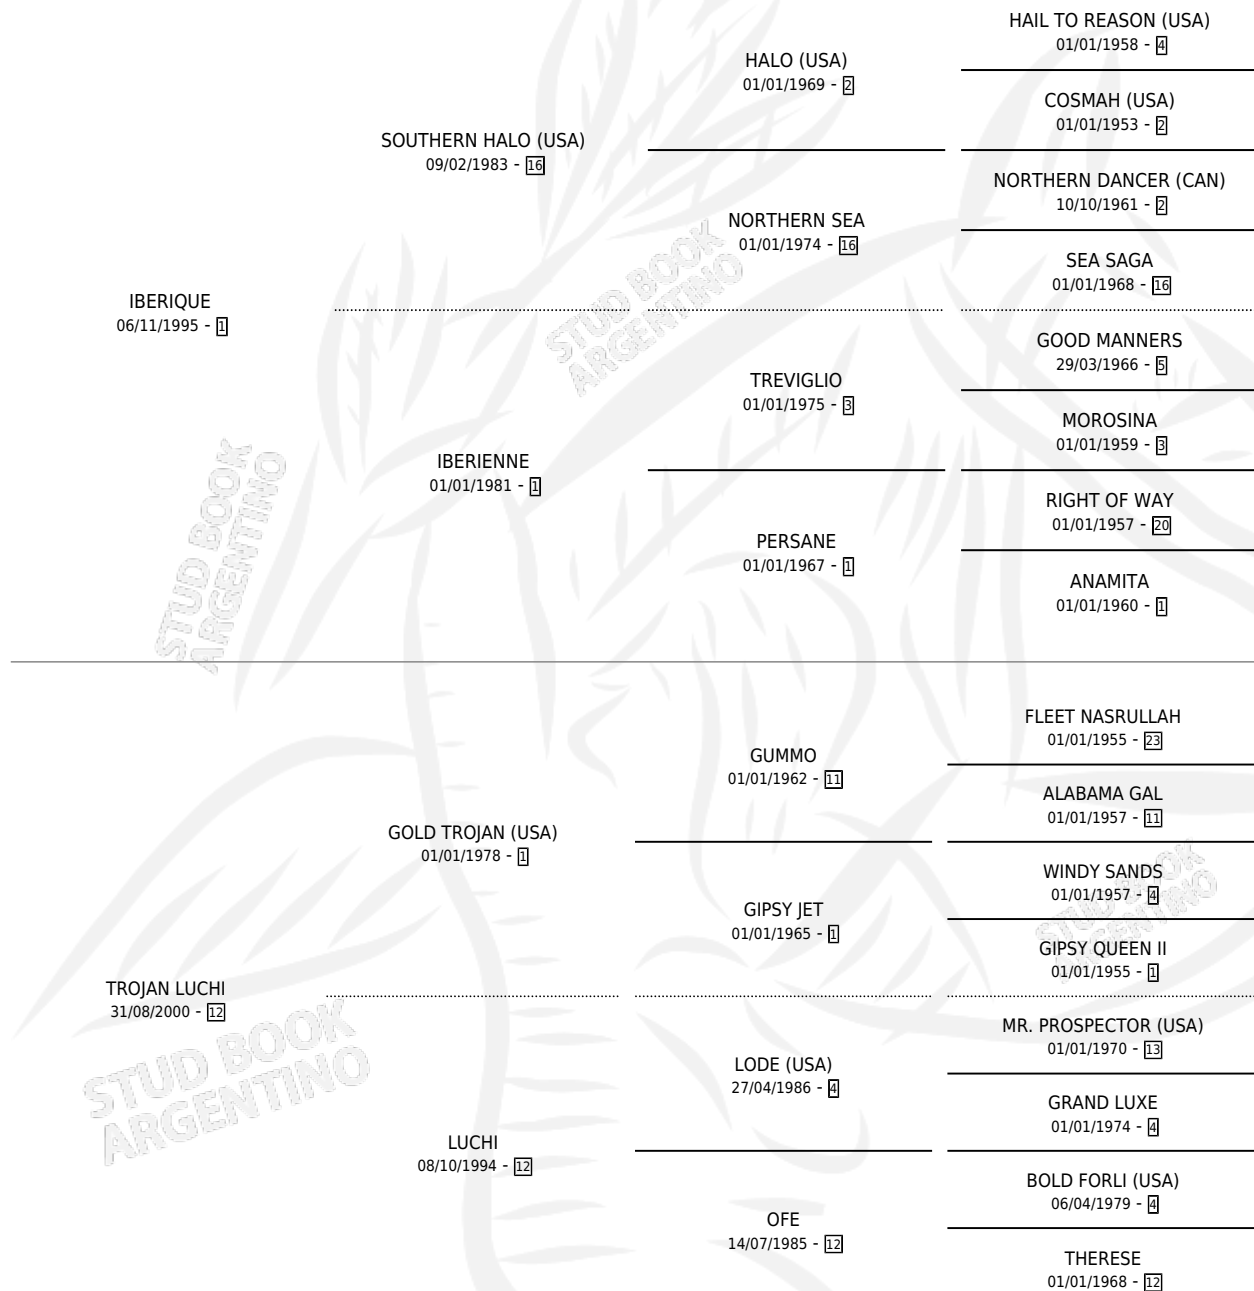

TROJANO GALO

por **IBERIQUE** y **TROJAN LUCHI** por **GOLD TROJAN (USA)**

Argentina · Macho · Alazan · SP · 01/11/2010
Familia 12-d · Volumen 40

ESTADO

TIPIFICACIÓN SANGUÍNEA	X
TIPIFICACIÓN POR ADN	✓
PASAPORTE	✓
IDENTIFICACIÓN POR MICROCHIP	✓
REPRODUCTOR	X

Lugar de nacimiento: El Redoble

Criador: Vadarkblar

PEDIGREE

CAMPAÑA

Solo carreras oficiales de Argentina

POR EDAD

EDAD	CC	1°	2°	3°	4°	5°	NP	CLC	CLG	CLCG1	CLGG1	IMPORTE	GANANCIA / CC
3 AÑOS	3	0	0	0	0	0	3	0	0	0	0	\$0	\$0
4 AÑOS	2	0	0	0	0	0	2	0	0	0	0	\$0	\$0
TOTALES	5	0	0	0	0	0	5	0	0	0	0	\$0	\$0
%		0.0%	0.0%	0.0%	0.0%	0.0%	100%	0.0%	0.0%	0.0%	0.0%		