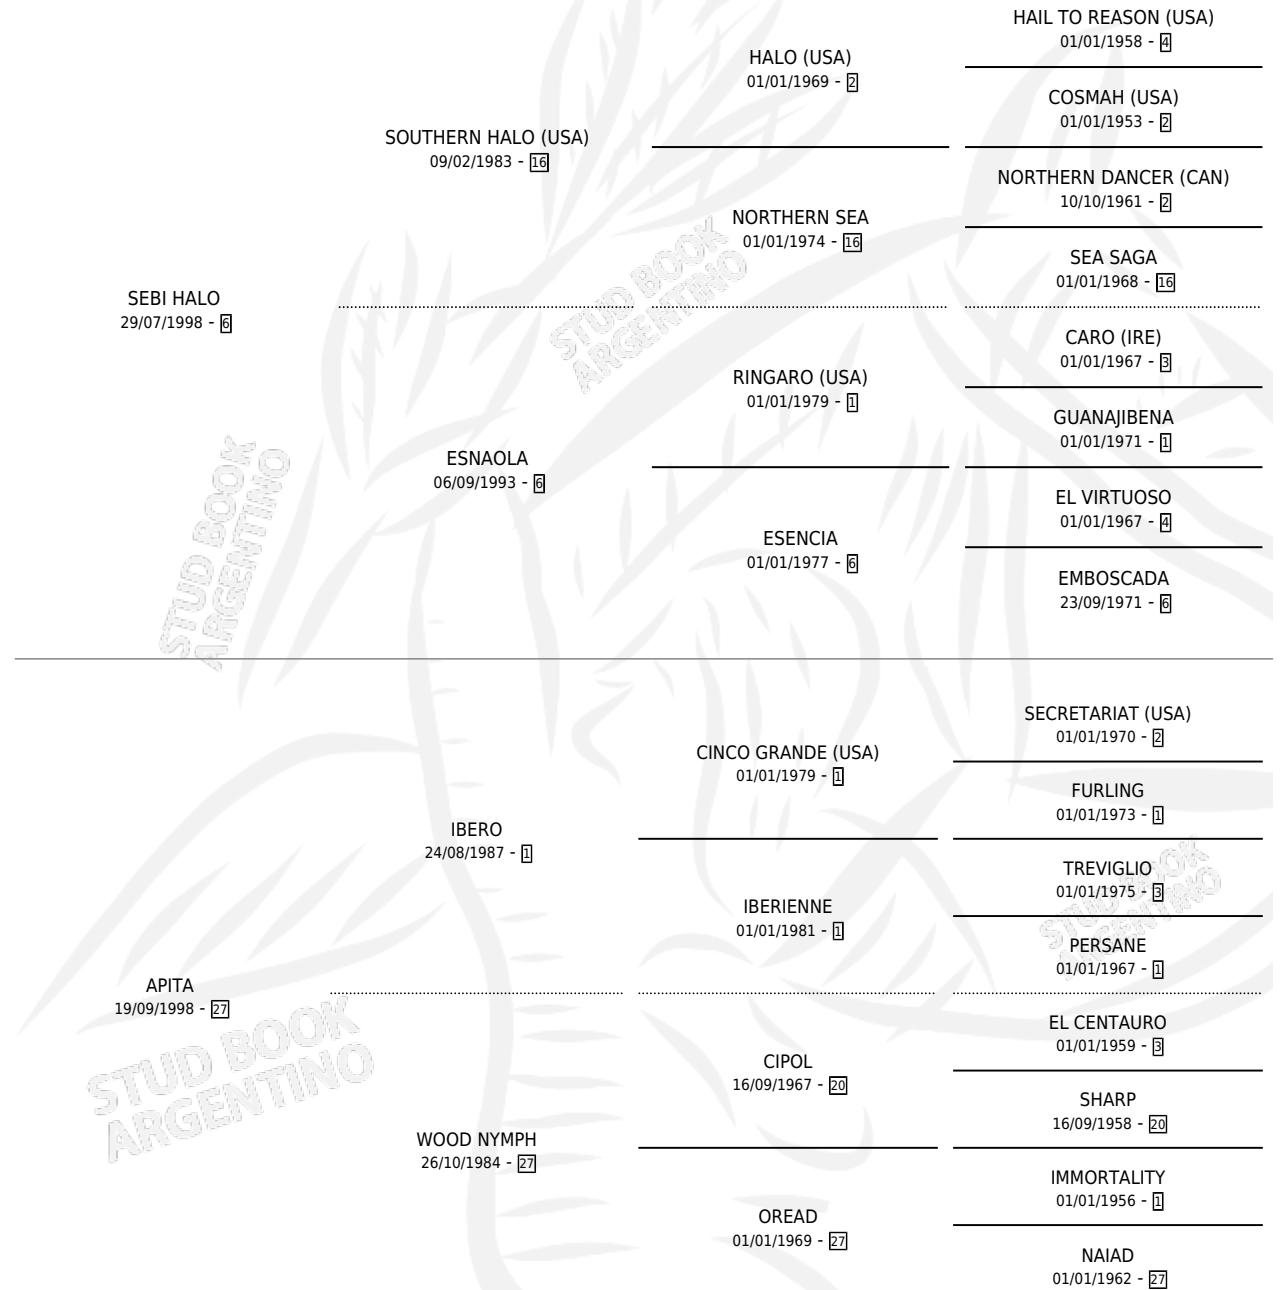

SOY LA LUISA

por SEBI HALO y APITA por IBERO

Argentina · Hembra · Zaino · SP · 13/10/2010
Familia 27-a · Volumen 40

ESTADO

TIPIFICACIÓN SANGUÍNEA	X
TIPIFICACIÓN POR ADN	✓
PASAPORTE	✓
IDENTIFICACIÓN POR MICROCHIP	✓
REPRODUCTOR	✓

Lugar de nacimiento: El Paraiso

Criador: El Paraiso

~

HIJOS

	MACHOS	HEMBRAS
9 NACIERON	5	4
6 CORRIERON	3	3
5 GANARON	2	3
0 GANADORES CL	0 GANADORES GR	0 GANADORES G1

PEDIGREE