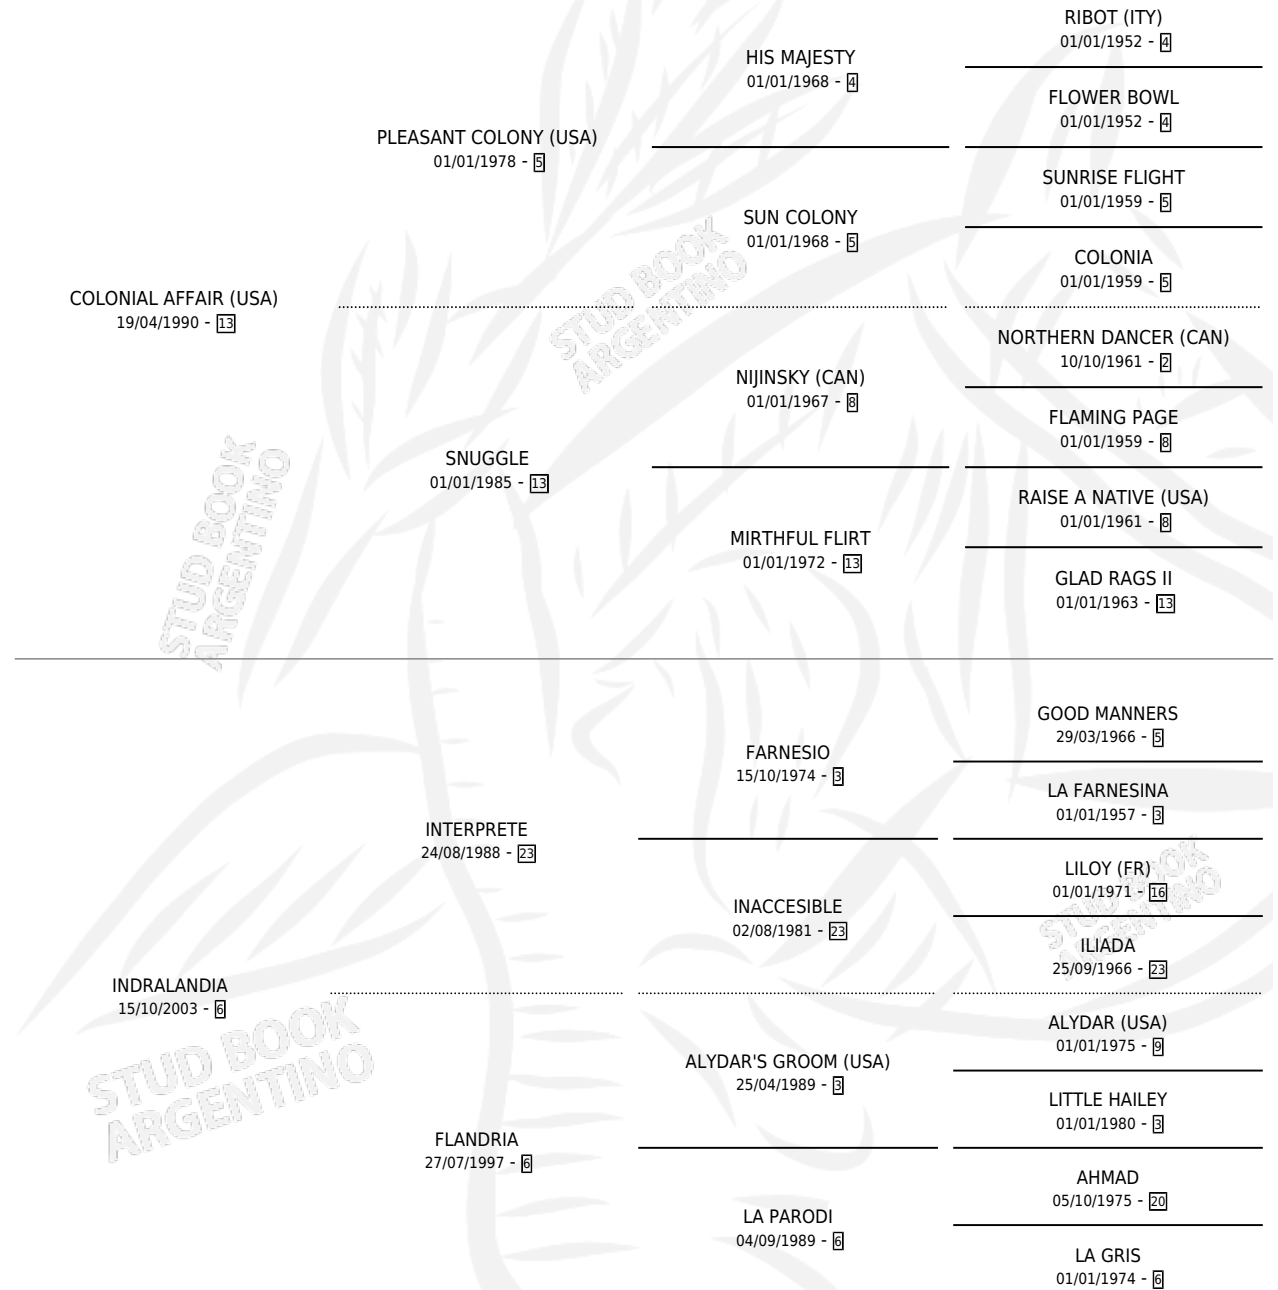

CAN ROLL

por COLONIAL AFFAIR (USA) y INDRALANDIA por INTERPRETE

Argentina · Macho · Zaino · SP · 16/10/2010
Familia 6-a · Volumen 40

ESTADO

TIPIFICACIÓN SANGUÍNEA	X
TIPIFICACIÓN POR ADN	✓
PASAPORTE	✓
IDENTIFICACIÓN POR MICROCHIP	✓
REPRODUCTOR	X

Lugar de nacimiento: El Paraíso

Criador: El Paraíso

PEDIGREE

CAMPAÑA

Solo carreras oficiales de Argentina

POR EDAD

EDAD	CC	1°	2°	3°	4°	5°	NP	CLC	CLG	CLCG1	CLGG1	IMPORTE	GANANCIA / CC
4 AÑOS	9	3	2	1	1	1	1	0	0	0	0	\$216,420	\$24,047
5 AÑOS	3	0	1	0	1	0	1	0	0	0	0	\$19,600	\$6,533
TOTALES	12	3	3	1	2	1	2	0	0	0	0	\$236,020	\$19,668
%		25.0%	25.0%	8.3%	16.7%	8.3%	16.7%	0.0%	0.0%	0.0%	0.0%		