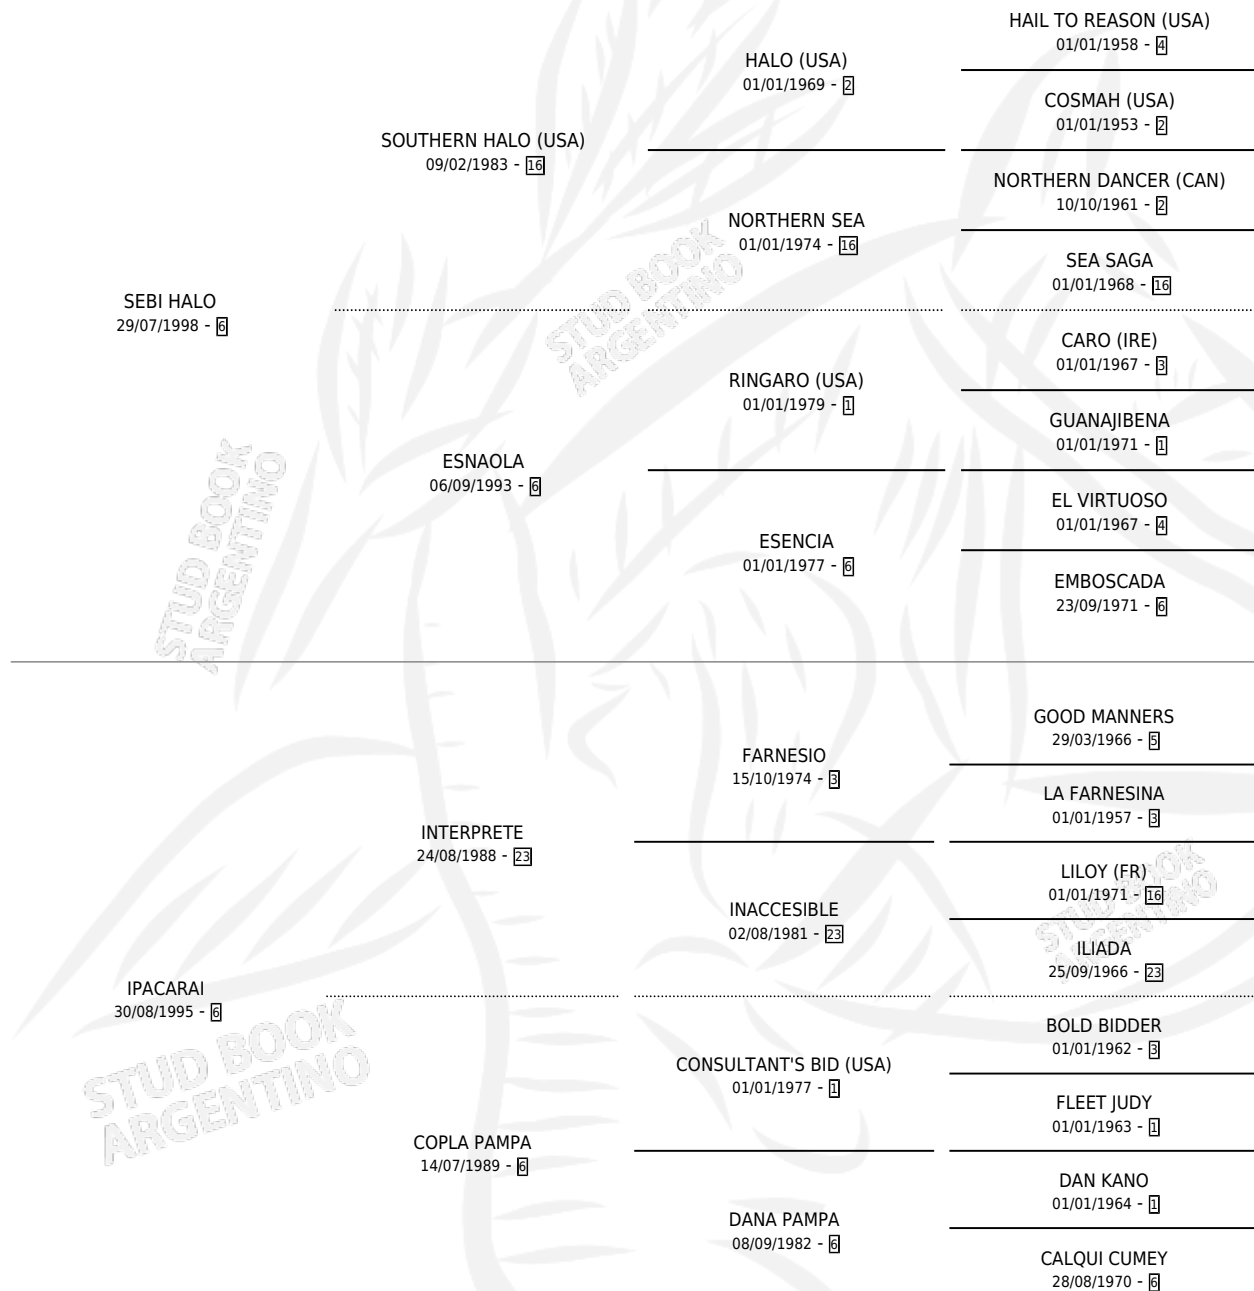

SEARCHER

por **SEBI HALO** y **IPACARAI** por **INTERPRETE**

Argentina · Macho · Zaino Doradillo · SP · 13/10/2010
Familia 6-e · Volumen 40

ESTADO

TIPIFICACIÓN SANGUÍNEA	X
TIPIFICACIÓN POR ADN	✓
PASAPORTE	✓
IDENTIFICACIÓN POR MICROCHIP	✓
REPRODUCTOR	X

Lugar de nacimiento: El Paraiso

Criador: El Paraiso

PEDIGREE

CAMPAÑA

Solo carreras oficiales de Argentina

POR EDAD

EDAD	CC	1°	2°	3°	4°	5°	NP	CLC	CLG	CLCG1	CLGG1	IMPORTE	GANANCIA / CC
3 AÑOS	4	0	0	0	1	1	2	0	0	0	0	\$11,300	\$2,825
TOTALES	4	0	0	0	1	1	2	0	0	0	0	\$11,300	\$2,825
%		0.0%	0.0%	0.0%	25.0%	25.0%	50.0%	0.0%	0.0%	0.0%	0.0%		