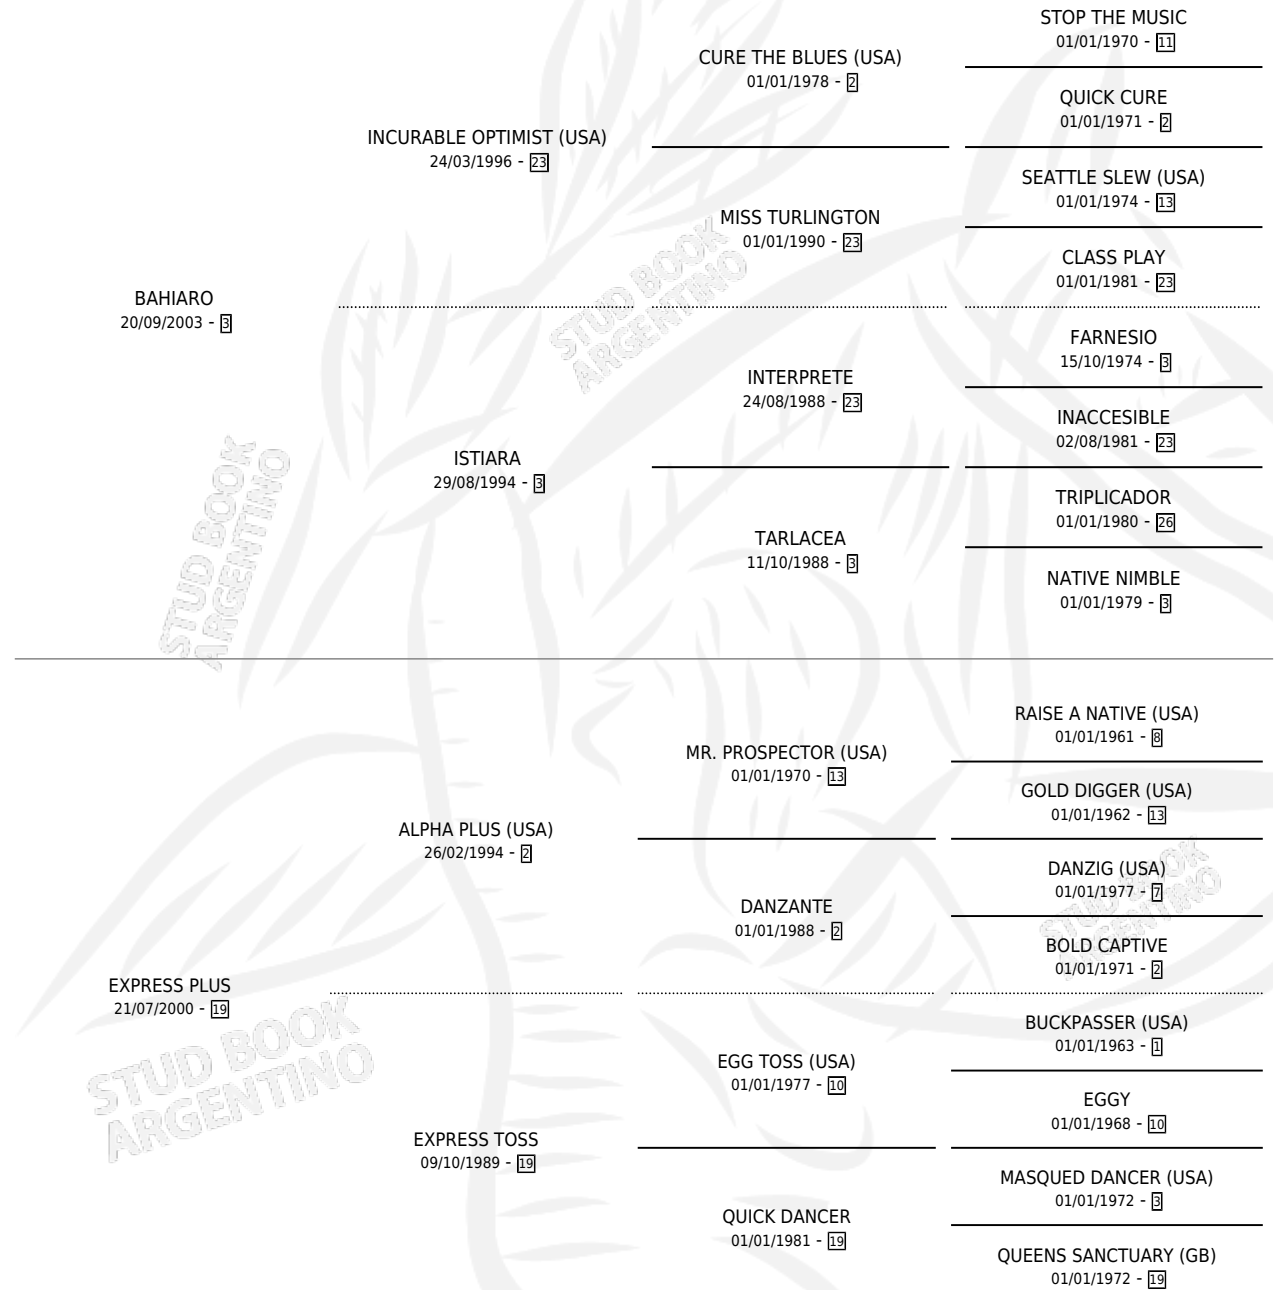

ROMAGNA

por **BAHIARO** y **EXPRESS PLUS** por **ALPHA PLUS (USA)**

Argentina · Hembra · Zaino · SP · 19/10/2010
Familia 19 · Volumen 40

ESTADO

TIPIFICACIÓN SANGUÍNEA	X
TIPIFICACIÓN POR ADN	✓
PASAPORTE	✓
IDENTIFICACIÓN POR MICROCHIP	✓
REPRODUCTOR	✓

Lugar de nacimiento: El Paraiso
Criador: De Mas De Dos S.R.L. y B.V.P. S.A.

~

HIJOS

	MACHOS	HEMBRAS
8 NACIERON	6	2
6 CORRIERON	4	2
5 GANARON	4	1
3 GANADORES CL	1 GANADORES GR	1 GANADORES G1

PEDIGREE

~

CAMPAÑA