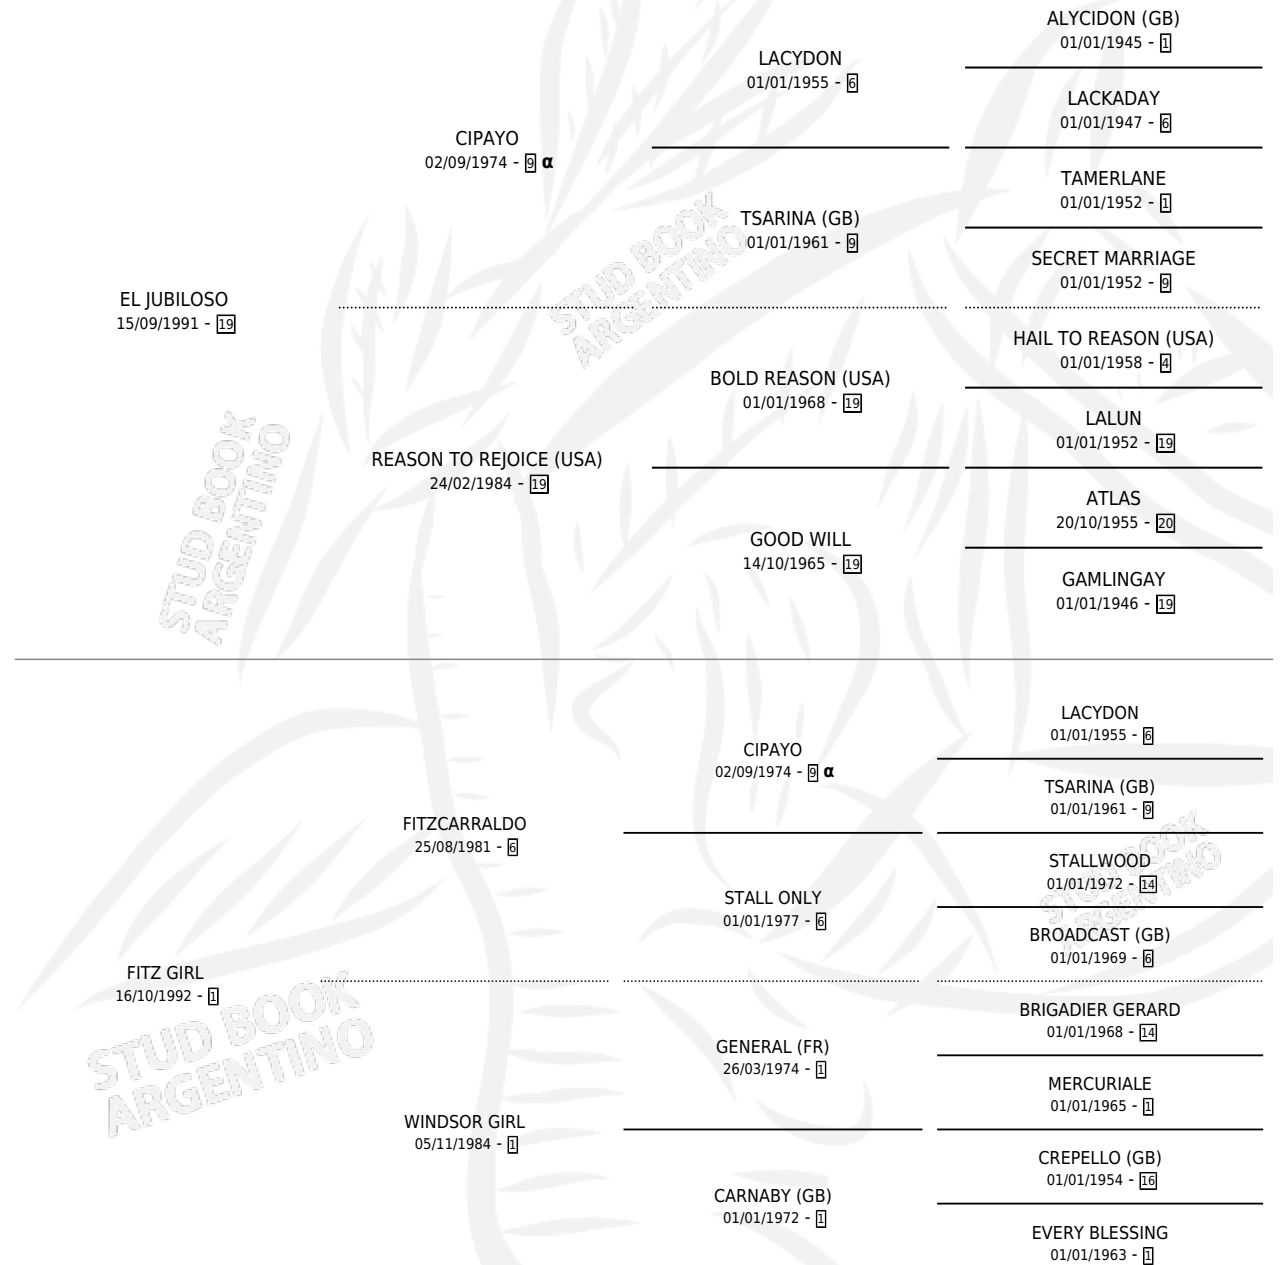

# EL TOMY

por EL JUBILOSO y FITZ GIRL por FITZCARRALDO

Argentina · Macho · Zaino · SP · 07/11/2010  
Familia 1-w · Volumen 40

## ESTADO

TIPIFICACIÓN SANGUÍNEA	X
TIPIFICACIÓN POR ADN	✓
PASAPORTE	✓
IDENTIFICACIÓN POR MICROCHIP	✓
REPRODUCTOR	X

**Lugar de nacimiento:** R.c.b.

**Criador:** R.c.b.

## PEDIGREE

INBREEDING : α