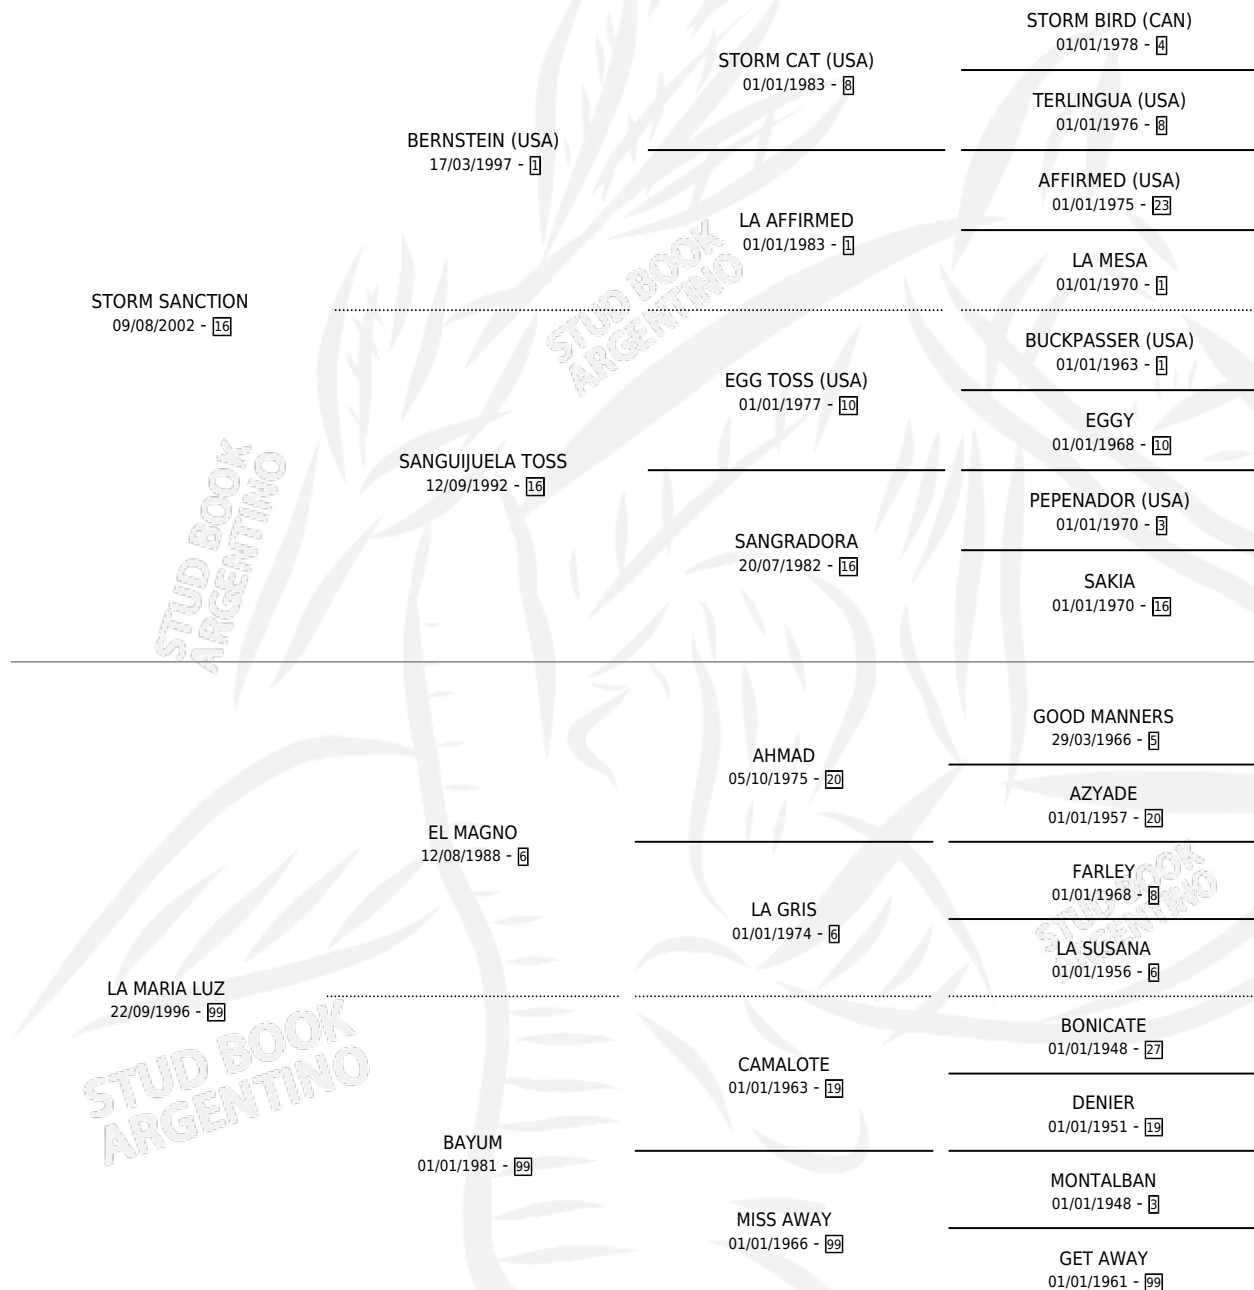

STORM REFLEJO

por **STORM SANCTION** y **LA MARIA LUZ** por **EL MAGNO**

Argentina · Macho · Zaino · SP · 10/10/2010
Familia 99 · Volumen 40

ESTADO

TIPIFICACIÓN SANGUÍNEA	X
TIPIFICACIÓN POR ADN	✓
PASAPORTE	✓
IDENTIFICACIÓN POR MICROCHIP	✓
REPRODUCTOR	X

Lugar de nacimiento: Traslasierra
Criador: Balor Carlos Eduardo

PEDIGREE

STORM REFLEJO

Datos oficiales del Stud Book Argentino

Documento generado el 10/05/2026

studbook.org.ar