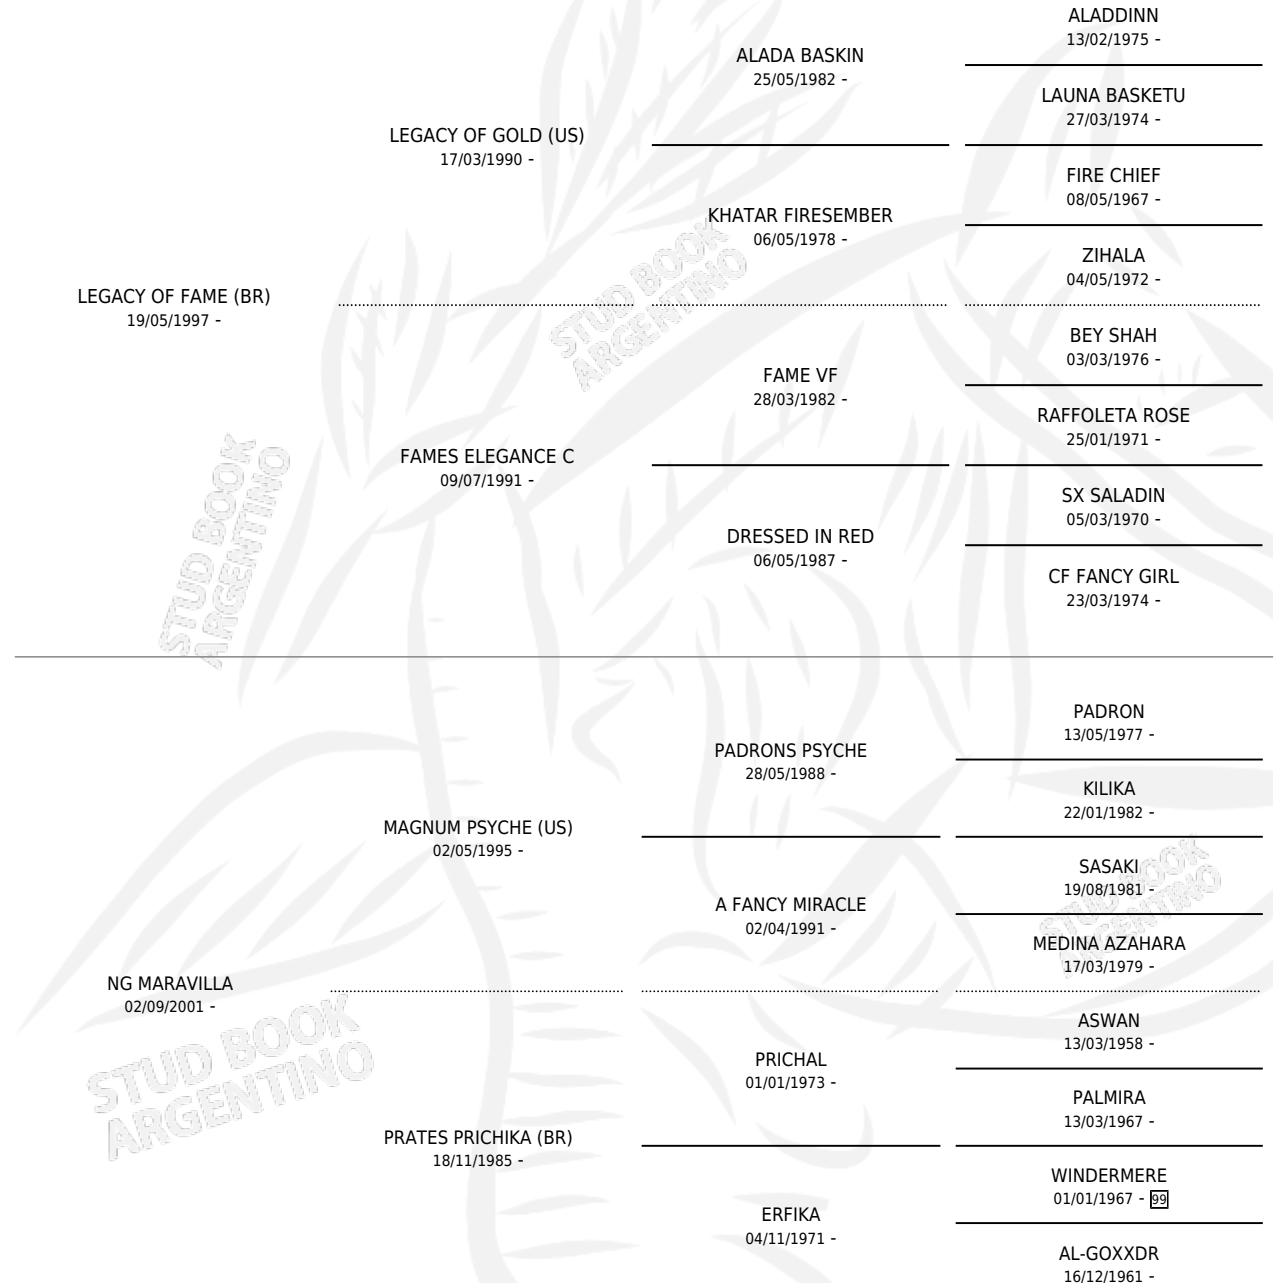

NG CAPRICHOSA

por LEGACY OF FAME (BR) y NG MARAVILLA por
MAGNUM PSYCHE (US)

Argentina · Hembra · Alazan · AP · 13/11/2010
Familia · Volumen 40

ESTADO

TIPIFICACIÓN SANGUÍNEA	X
TIPIFICACIÓN POR ADN	X
PASAPORTE	X
IDENTIFICACIÓN POR MICROCHIP	X
REPRODUCTOR	X

Lugar de nacimiento: Pavon

Criador: Sin dato

PEDIGREE

NG CAPRICHOSA

Datos oficiales del Stud Book Argentino

Documento generado el 12/05/2026

studbook.org.ar