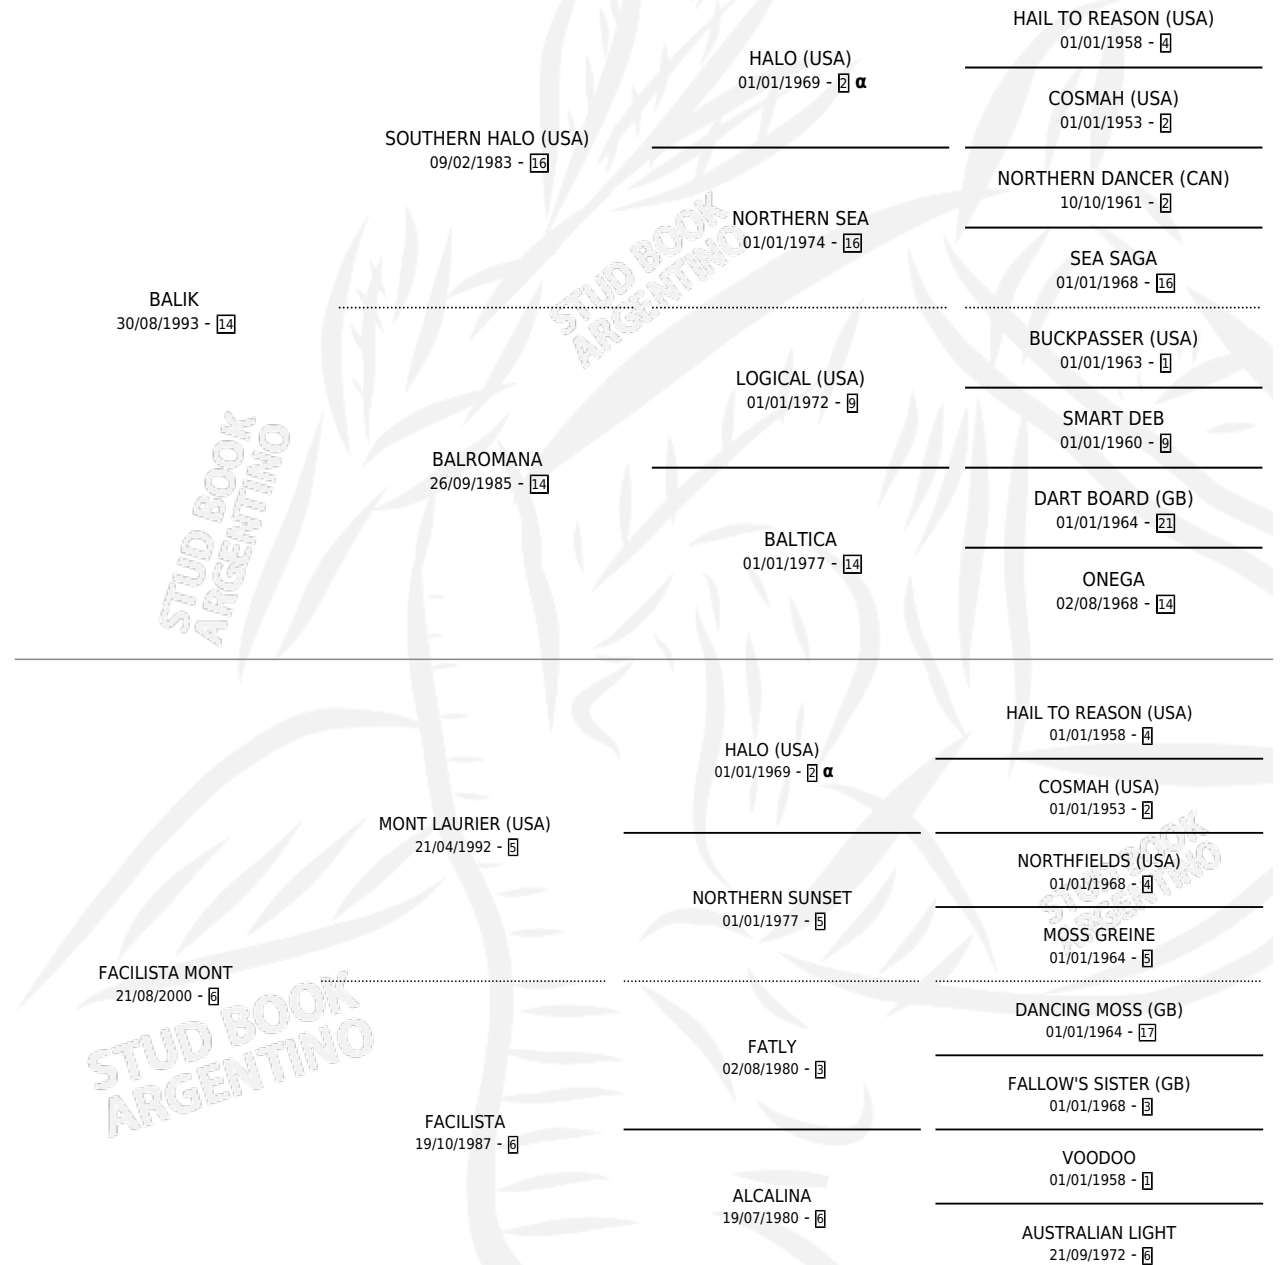

TIRIRICO

por **BALIK** y **FACILISTA MONT** por **MONT LAURIER (USA)**

Argentina · Macho · Alazan · SP · 27/10/2010
Familia 6-e · Volumen 40

ESTADO

TIPIFICACIÓN SANGUÍNEA	X
TIPIFICACIÓN POR ADN	✓
PASAPORTE	✓
IDENTIFICACIÓN POR MICROCHIP	✓
REPRODUCTOR	X

Lugar de nacimiento: M & M

Criador: Flores Miguel Angel

PEDIGREE

INBREEDING : α

CAMPAÑA

Solo carreras oficiales de Argentina

POR EDAD

EDAD	CC	1°	2°	3°	4°	5°	NP	CLC	CLG	CLCG1	CLGG1	IMPORTE	GANANCIA / CC
5 AÑOS	3	0	0	0	0	0	3	0	0	0	0	\$0	\$0
TOTALES	3	0	0	0	0	0	3	0	0	0	0	\$0	\$0
%		0.0%	0.0%	0.0%	0.0%	0.0%	100%	0.0%	0.0%	0.0%	0.0%		