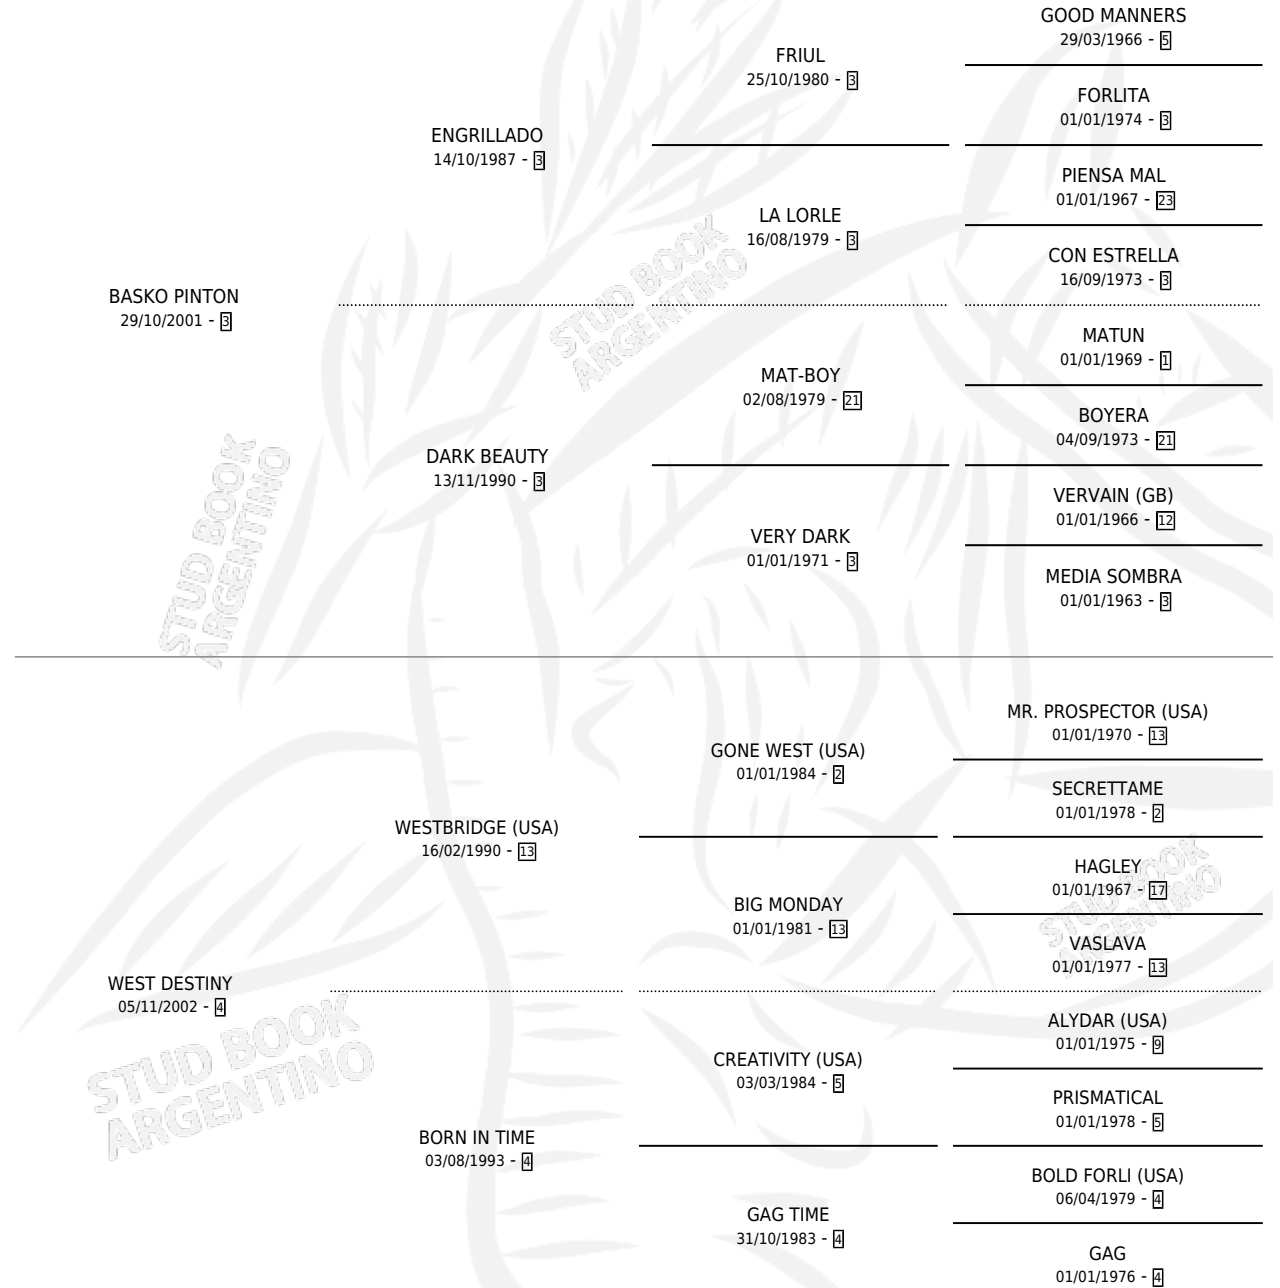

PINTORA WEST

por **BASKO PINTON** y **WEST DESTINY** por **WESTBRIDGE**
(USA)

Argentina · Hembra · Alazan · SP · 23/10/2010
Familia 4-k · Volumen 40

ESTADO

TIPIFICACIÓN SANGUÍNEA	X
TIPIFICACIÓN POR ADN	✓
PASAPORTE	✓
IDENTIFICACIÓN POR MICROCHIP	✓
REPRODUCTOR	✓

Lugar de nacimiento: Guer Aike
Criador: Lomas Altas

~

HIJOS

	MACHOS	HEMBRAS
1 NACIERON	1	0
SIN ACTUACIONES		

PEDIGREE

CAMPAÑA

Solo carreras oficiales de Argentina

POR EDAD

Ganadora de 3 carreras en Palermo y La Plata - \$298,420, a los 4 años.

POR DISTANCIA

HIPODROMO	CC	1°	2°	3°	4°	5°	NP	CLC	CLG	CLCG1	CLGG1	IMPORTE
LA PLATA	18	2	6	1	0	0	9	0	0	0	0	\$236,020
1000 MTS	3	1	0	0	0	0	2	0	0	0	0	\$60,000
1200 MTS	5	0	3	0	0	0	2	0	0	0	0	\$52,220
1100 MTS	6	1	3	1	0	0	1	0	0	0	0	\$123,800
1400 MTS	3	0	0	0	0	0	3	0	0	0	0	\$0
1600 MTS	1	0	0	0	0	0	1	0	0	0	0	\$0
SAN ISIDRO	2	0	0	1	0	0	1	0	0	0	0	\$8,400
1200 MTS	1	0	0	0	0	0	1	0	0	0	0	\$0
1100 MTS	1	0	0	1	0	0	0	0	0	0	0	\$8,400
PALERMO	1	1	0	0	0	0	0	0	0	0	0	\$54,000
1200 MTS	1	1	0	0	0	0	0	0	0	0	0	\$54,000