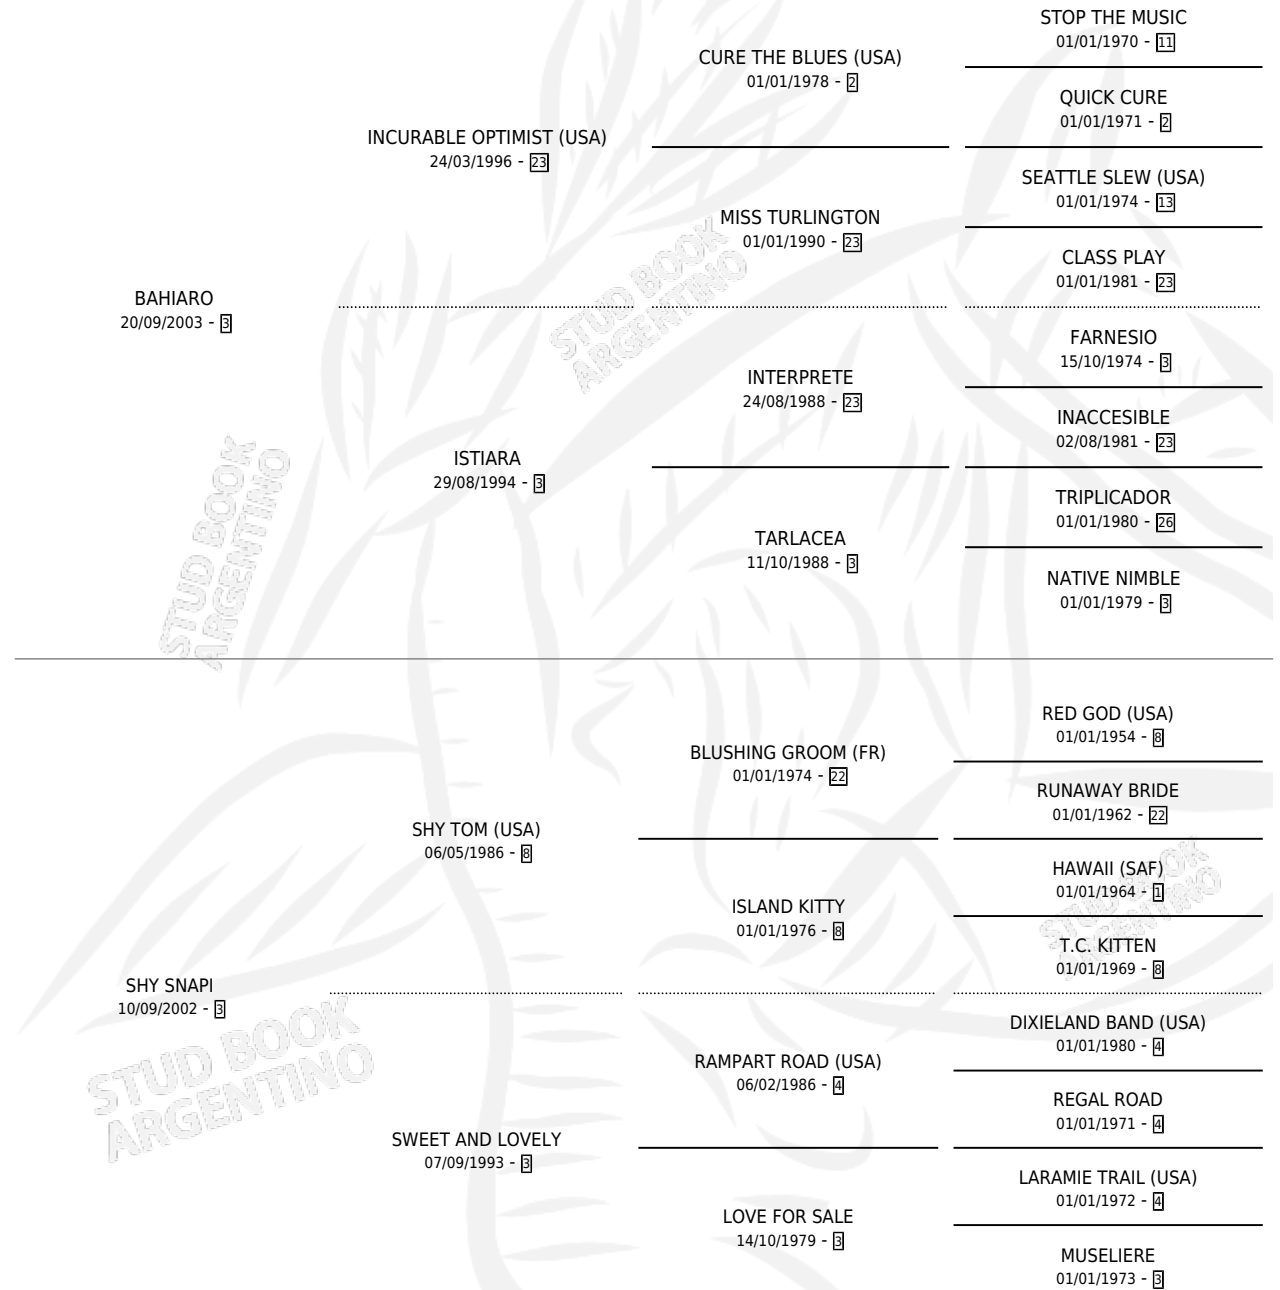

TEA PARTY

por **BAHIARO** y **SHY SNAPI** por **SHY TOM (USA)**

Argentina · Macho · Alazan · SP · 18/10/2010
Familia 3-n · Volumen 40

ESTADO

TIPIFICACIÓN SANGUÍNEA	X
TIPIFICACIÓN POR ADN	✓
PASAPORTE	✓
IDENTIFICACIÓN POR MICROCHIP	✓
REPRODUCTOR	X

Lugar de nacimiento: El Paraiso
Criador: Triple Alliance S.A.

PEDIGREE

CAMPAÑA

Solo carreras oficiales de Argentina

POR EDAD

EDAD	CC	1°	2°	3°	4°	5°	NP	CLC	CLG	CLCG1	CLGG1	IMPORTE	GANANCIA / CC
4 AÑOS	5	1	0	0	1	1	2	0	0	0	0	\$71,300	\$14,260
5 AÑOS	12	2	1	2	1	0	6	0	0	0	0	\$128,064	\$10,672
TOTALES	17	3	1	2	2	1	8	0	0	0	0	\$199,364	\$11,727
%		17.6%	5.9%	11.8%	11.8%	5.9%	47.1%	0.0%	0.0%	0.0%	0.0%		

Ganador de 3 carreras en La Plata y Dolores - \$199,364, a los 4 y 5 años.

POR DISTANCIA

HIPODROMO	CC	1°	2°	3°	4°	5°	NP	CLC	CLG	CLCG1	CLGG1	IMPORTE
LA PLATA	14	2	1	2	2	1	6	0	0	0	0	\$163,364
1200 MTS	2	0	0	0	0	0	2	0	0	0	0	\$1,880
1100 MTS	7	2	0	1	2	1	1	0	0	0	0	\$134,460
1000 MTS	5	0	1	1	0	0	3	0	0	0	0	\$27,024
DOLORES	1	1	0	0	0	0	0	0	0	0	0	\$36,000
1100 MTS	1	1	0	0	0	0	0	0	0	0	0	\$36,000
SAN ISIDRO	1	0	0	0	0	0	1	0	0	0	0	\$0
1200 MTS	1	0	0	0	0	0	1	0	0	0	0	\$0
PALERMO	1	0	0	0	0	0	1	0	0	0	0	\$0
1000 MTS	1	0	0	0	0	0	1	0	0	0	0	\$0