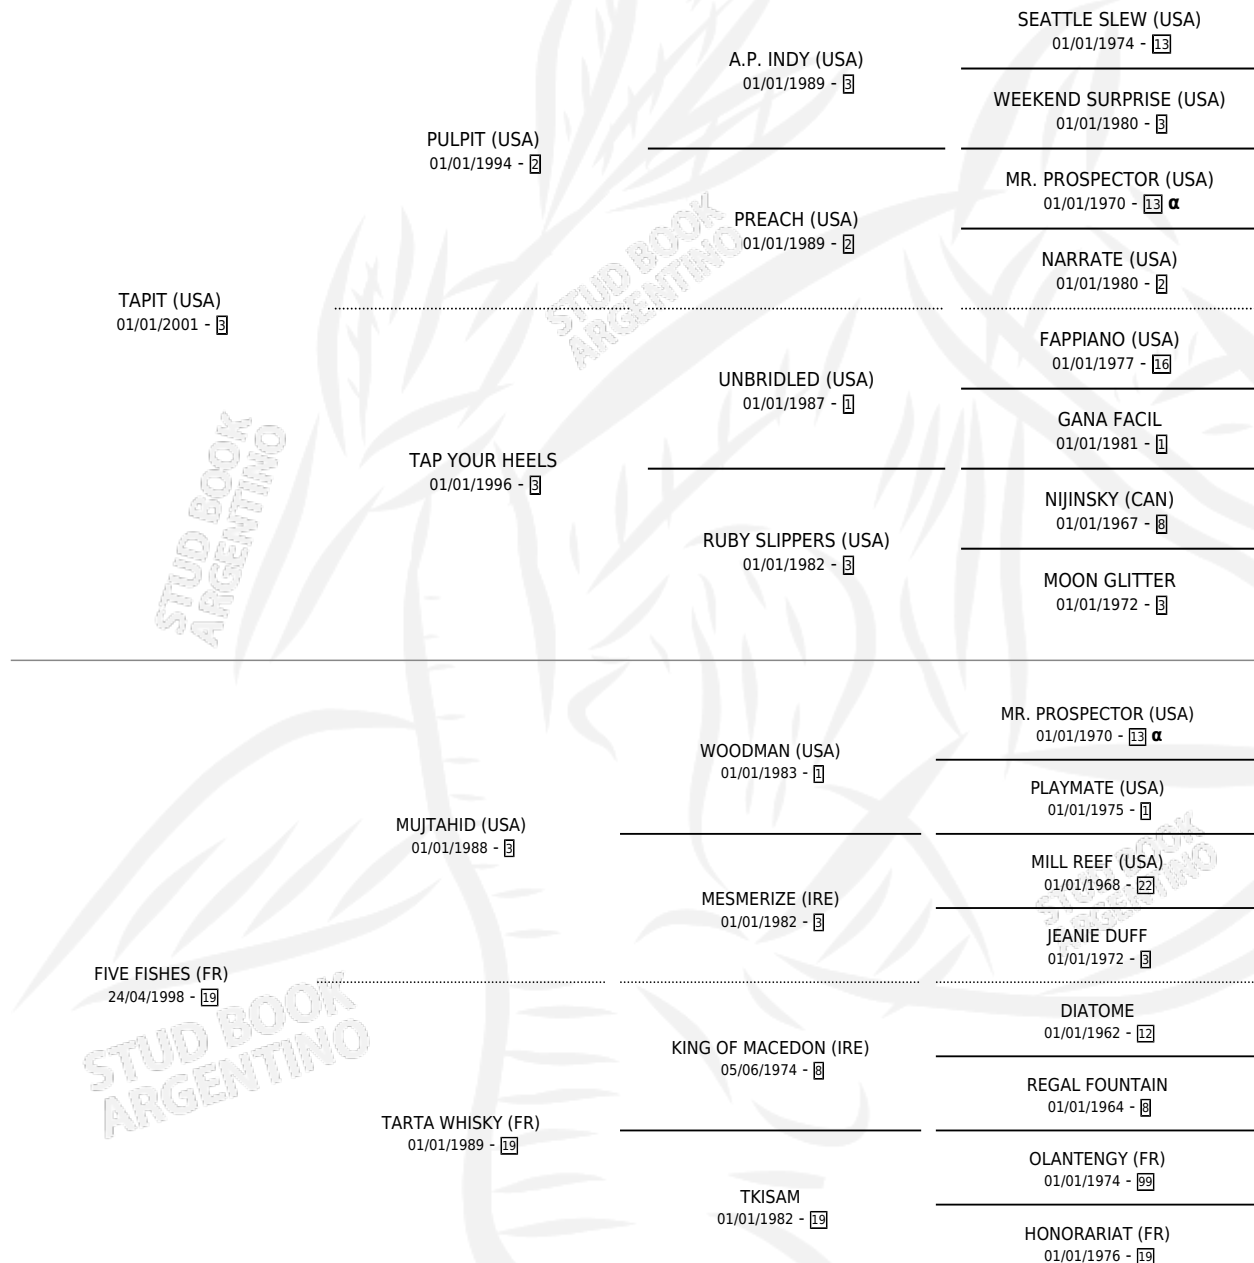

FISHER POND

por TAPIT (USA) y FIVE FISHES (FR) por MUJTAHID (USA)

Argentina · Hembra · Tordillo · SP · 29/08/2010
Familia 19 · Volumen 40

ESTADO

TIPIFICACIÓN SANGUÍNEA	X
TIPIFICACIÓN POR ADN	✓
PASAPORTE	✓
IDENTIFICACIÓN POR MICROCHIP	✓
REPRODUCTOR	✓

Lugar de nacimiento: La Leyenda De Areco
Criador: Fiadora S.A. y Winchell Thoroughbreds Llc

~

HIJOS

	MACHOS	HEMBRAS
10 NACIERON	5	5
4 CORRIERON	2	2
4 GANARON	2	2
2 GANADORES CL	1 GANADORES GR	0 GANADORES G1

PEDIGREE

INBREEDING : α

CAMPAÑA

Solo carreras oficiales de Argentina

POR EDAD

EDAD	CC	1°	2°	3°	4°	5°	NP	CLC	CLG	CLCG1	CLGG1	IMPORTE	GANANCIA / CC
3 AÑOS	11	1	2	1	3	0	4	0	0	0	0	\$117,300	\$10,664
4 AÑOS	15	1	2	1	2	2	7	1	0	0	0	\$131,540	\$8,769
TOTALES	26	2	4	2	5	2	11	1	0	0	0	\$248,840	\$9,571
%		7.7%	15.4%	7.7%	19.2%	7.7%	42.3%	3.8%	0.0%	0.0%	0.0%		

Ganadora de 2 carreras en La Plata - \$248,840, a los 3 y 4 años.

POR DISTANCIA

HIPODROMO	CC	1°	2°	3°	4°	5°	NP	CLC	CLG	CLCG1	CLGG1	IMPORTE
LA PLATA	21	2	3	2	3	2	9	0	0	0	0	\$218,140
1400 MTS	9	1	2	0	2	0	4	0	0	0	0	\$104,720
1500 MTS	1	0	0	0	0	0	1	0	0	0	0	\$2,800
1300 MTS	2	0	0	0	1	1	0	0	0	0	0	\$11,600
1600 MTS	5	0	1	1	0	1	2	0	0	0	0	\$37,780
1200 MTS	1	0	0	0	0	0	1	0	0	0	0	\$2,240
1100 MTS	2	1	0	0	0	0	1	0	0	0	0	\$50,000
1000 MTS	1	0	0	1	0	0	0	0	0	0	0	\$9,000
PALERMO	5	0	1	0	2	0	2	1	0	0	0	\$30,700
1400 MTS	4	0	1	0	2	0	1	0	0	0	0	\$30,700
1600 MTS	1	0	0	0	0	0	1	1	0	0	0	\$0