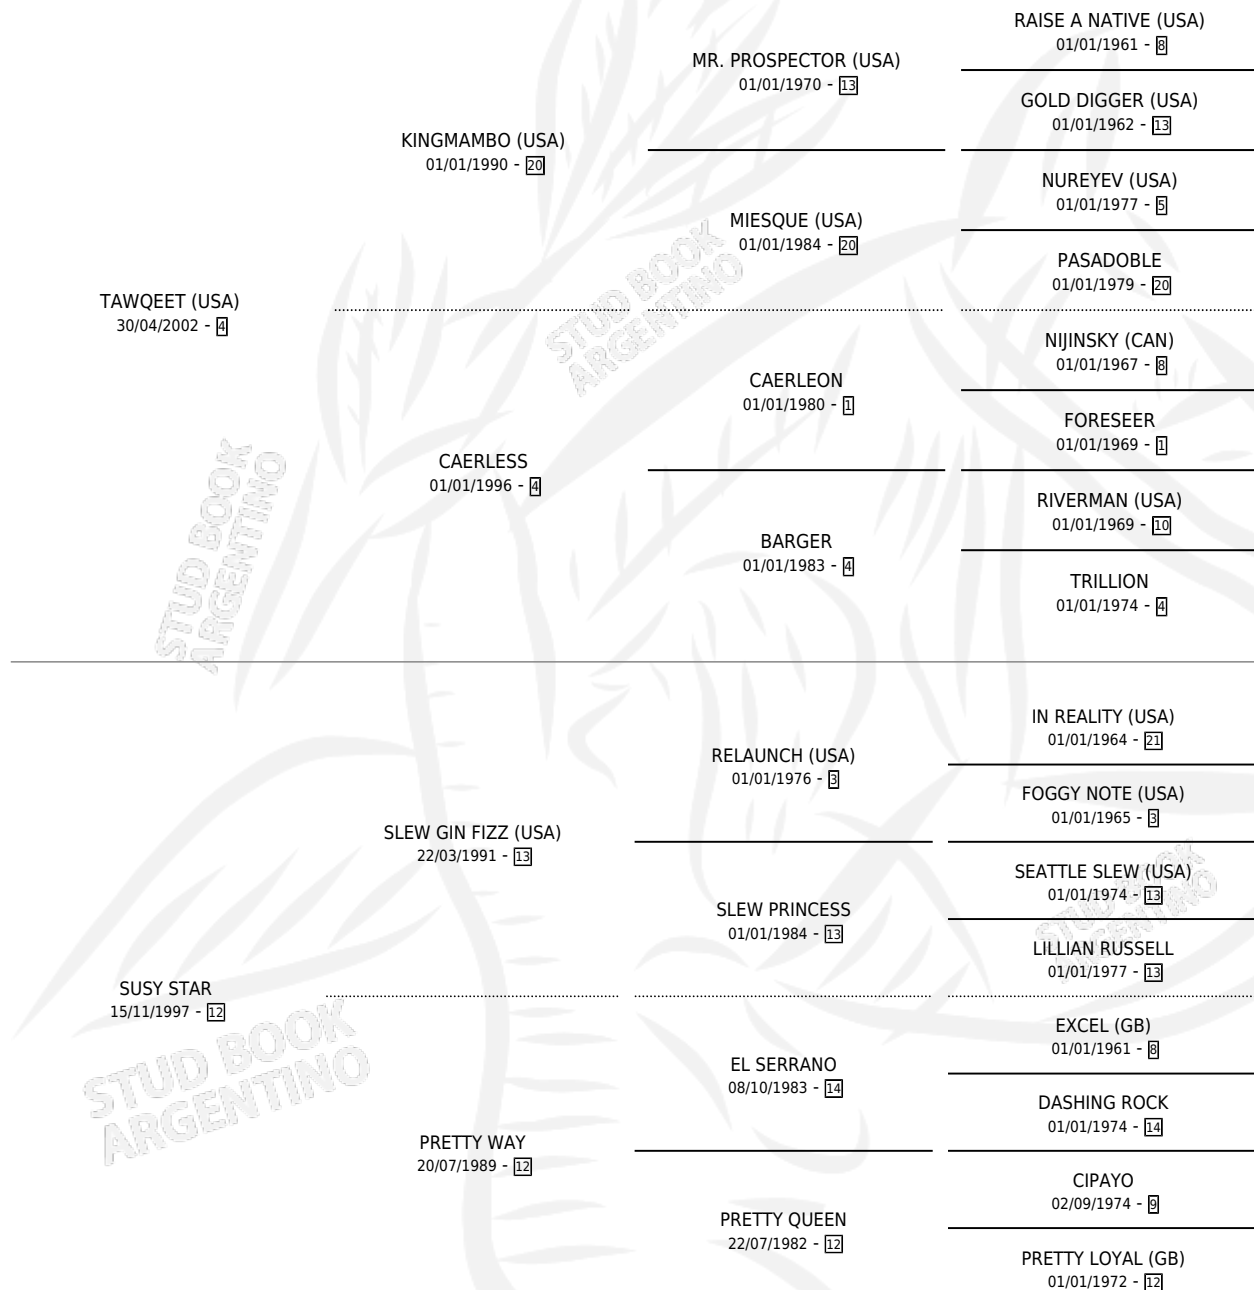

FLASH WELCH

por TAWQEET (USA) y SUSY STAR por SLEW GIN FIZZ (USA)

Argentina · Hembra · Tordillo · SP · 30/10/2010
Familia 12 · Volumen 40

ESTADO

TIPIFICACIÓN SANGUÍNEA	X
TIPIFICACIÓN POR ADN	✓
PASAPORTE	✓
IDENTIFICACIÓN POR MICROCHIP	✓
REPRODUCTOR	X

Lugar de nacimiento: Don Carlos
Criador: Don Carlos

PEDIGREE

CAMPAÑA

Solo carreras oficiales de Argentina

POR EDAD

EDAD	CC	1°	2°	3°	4°	5°	NP	CLC	CLG	CLCG1	CLGG1	IMPORTE	GANANCIA / CC
3 AÑOS	2	0	0	0	0	0	2	0	0	0	0	\$0	\$0
4 AÑOS	1	0	0	0	0	0	1	0	0	0	0	\$0	\$0
TOTALES	3	0	0	0	0	0	3	0	0	0	0	\$0	\$0
%		0.0%	0.0%	0.0%	0.0%	0.0%	100%	0.0%	0.0%	0.0%	0.0%		