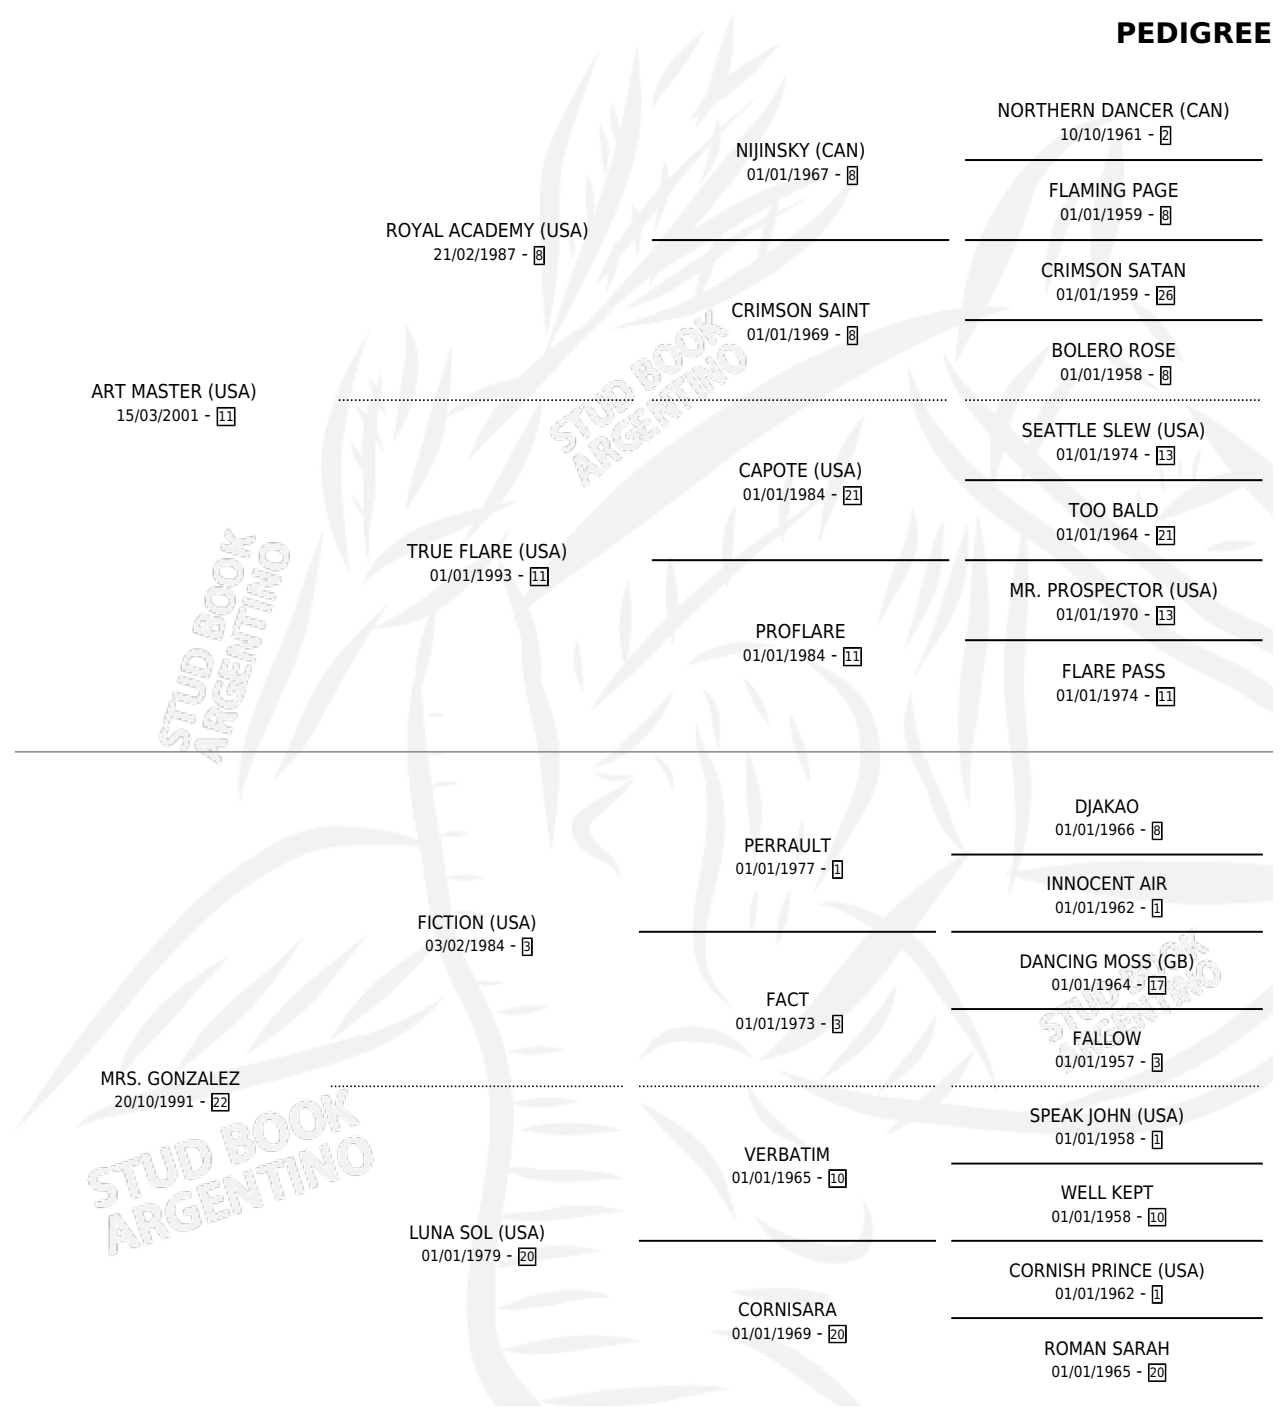

INCEPTION

por ART MASTER (USA) y MRS. GONZALEZ por FICTION (USA)

Argentina · Hembra · Zaino · SP · 06/09/2010
Familia 22 · Volumen 40

ESTADO

TIPIFICACIÓN SANGUÍNEA	X
TIPIFICACIÓN POR ADN	✓
PASAPORTE	✓
IDENTIFICACIÓN POR MICROCHIP	✓
REPRODUCTOR	X

Lugar de nacimiento: Penco Hue
Criador: Sin dato

PEDIGREE

INCEPTION

Datos oficiales del Stud Book Argentino

Documento generado el 04/05/2026

studbook.org.ar