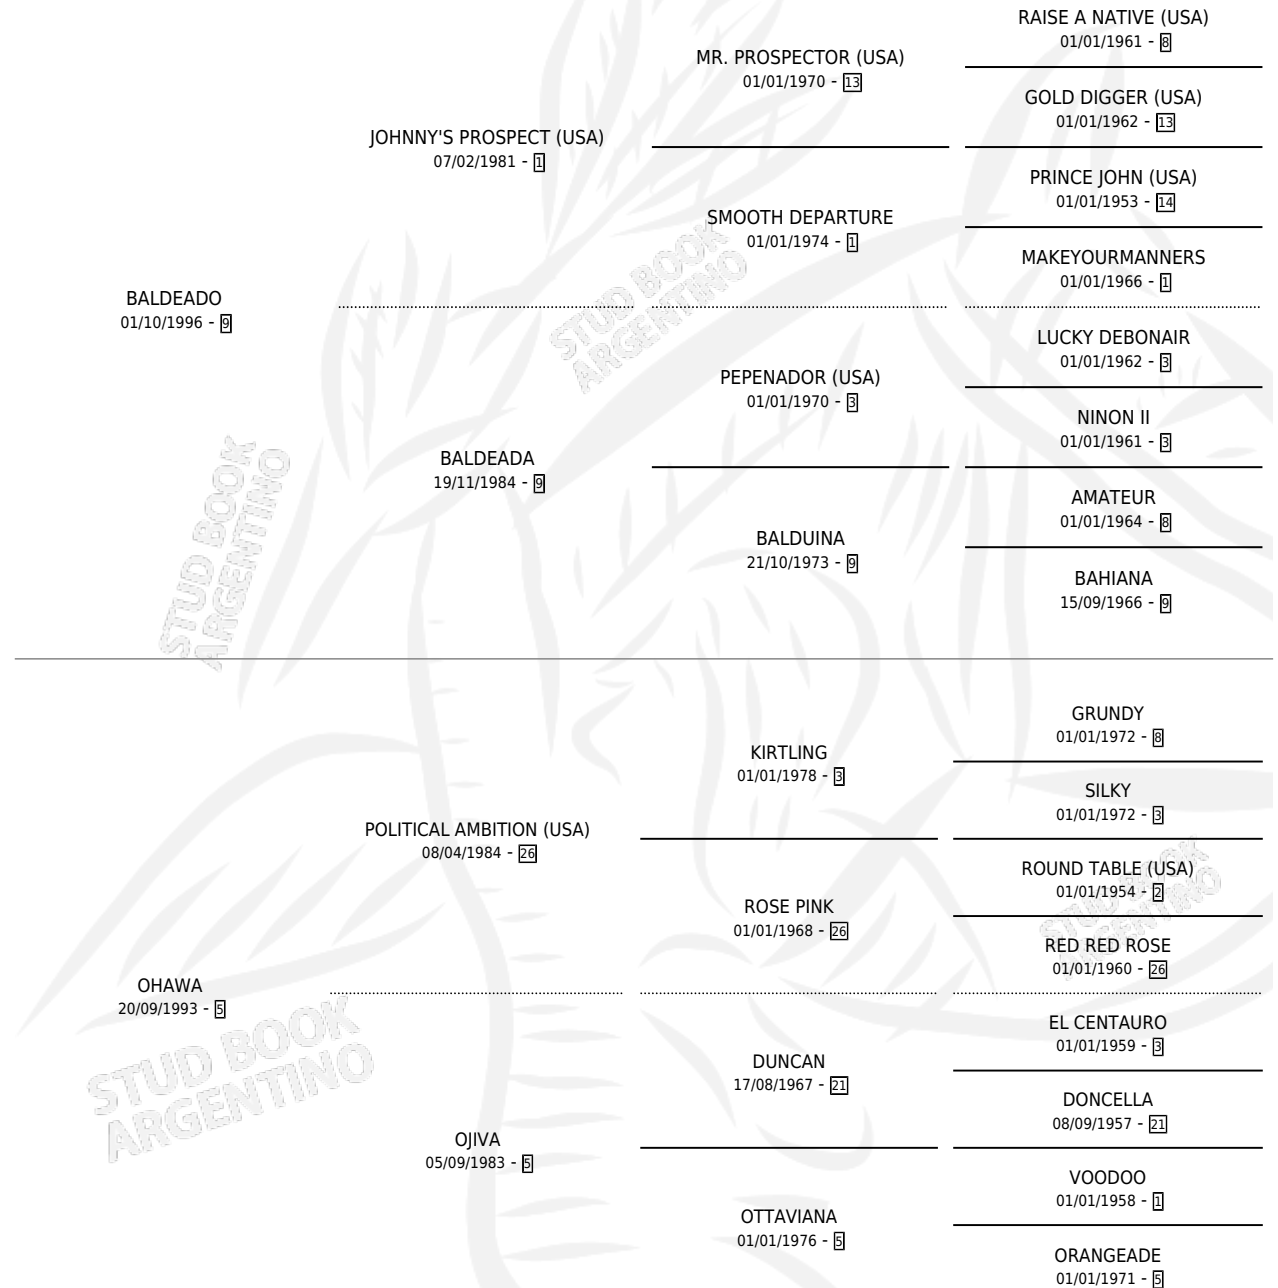

OHBAMA

por **BALDEADO** y **OHAWA** por **POLITICAL AMBITION**
(USA)

Argentina · Hembra · Zaino · SP · 01/11/2010
Familia 5-h · Volumen 40

ESTADO

TIPIFICACIÓN SANGUÍNEA	X
TIPIFICACIÓN POR ADN	✓
PASAPORTE	✓
IDENTIFICACIÓN POR MICROCHIP	✓
REPRODUCTOR	X

Lugar de nacimiento: Sanlucar
Criador: Sin dato

PEDIGREE

CAMPAÑA

Solo carreras oficiales de Argentina

POR EDAD

EDAD	CC	1°	2°	3°	4°	5°	NP	CLC	CLG	CLCG1	CLGG1	IMPORTE	GANANCIA / CC
4 AÑOS	1	0	0	0	0	0	1	0	0	0	0	\$0	\$0
5 AÑOS	3	0	0	0	0	0	3	0	0	0	0	\$0	\$0
TOTALES	4	0	0	0	0	0	4	0	0	0	0	\$0	\$0
%		0.0%	0.0%	0.0%	0.0%	0.0%	100%	0.0%	0.0%	0.0%	0.0%		