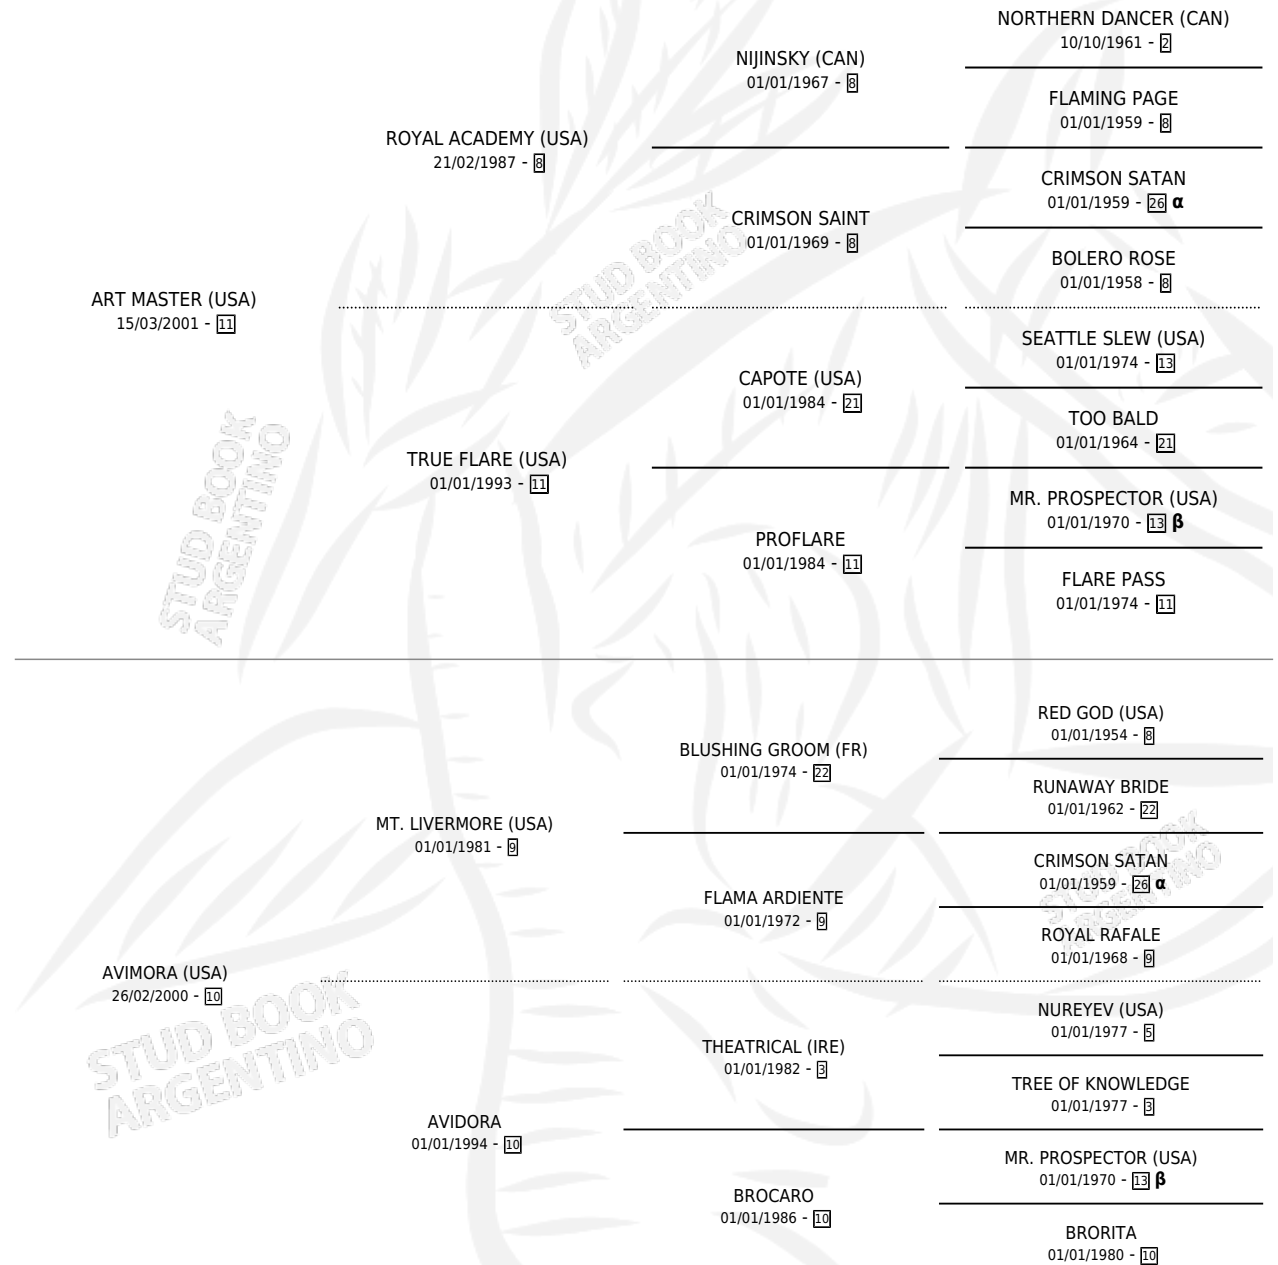

ART KING

por **ART MASTER (USA)** y **AVIMORA (USA)** por **MT. LIVERMORE (USA)**

Argentina · Macho · Zaino · SP · 05/11/2010
Familia 10-a · Volumen 40

ESTADO

TIPIFICACIÓN SANGUÍNEA	X
TIPIFICACIÓN POR ADN	✓
PASAPORTE	✓
IDENTIFICACIÓN POR MICROCHIP	X
REPRODUCTOR	X

Lugar de nacimiento: La Encontrada
Criador: La Encontrada

PEDIGREE

INBREEDING : **α,β**

CAMPAÑA

Solo carreras oficiales de Argentina

POR EDAD

EDAD	CC	1°	2°	3°	4°	5°	NP	CLC	CLG	CLCG1	CLGG1	IMPORTE	GANANCIA / CC
3 AÑOS	5	1	0	0	0	0	4	0	0	0	0	\$30,000	\$6,000
4 AÑOS	10	2	0	0	2	1	5	0	0	0	0	\$85,240	\$8,524
5 AÑOS	8	2	0	2	0	1	3	1	0	0	0	\$140,334	\$17,542
TOTALES	23	5	0	2	2	2	12	1	0	0	0	\$255,574	\$11,112
%		21.7%	0.0%	8.7%	8.7%	8.7%	52.2%	4.3%	0.0%	0.0%	0.0%		

Ganador de 5 carreras en San Isidro - \$255,574, a los 3,4 y 5 años.

POR DISTANCIA

HIPODROMO	CC	1°	2°	3°	4°	5°	NP	CLC	CLG	CLCG1	CLGG1	IMPORTE
PALERMO	6	0	0	0	0	0	6	0	0	0	0	\$0
1200 MTS	2	0	0	0	0	0	2	0	0	0	0	\$0
1400 MTS	1	0	0	0	0	0	1	0	0	0	0	\$0
1000 MTS	3	0	0	0	0	0	3	0	0	0	0	\$0
LA PLATA	3	0	0	1	0	1	1	0	0	0	0	\$19,734
1300 MTS	1	0	0	0	0	1	0	0	0	0	0	\$6,072
1200 MTS	2	0	0	1	0	0	1	0	0	0	0	\$13,662
SAN ISIDRO	14	5	0	1	2	1	5	0	0	0	0	\$235,840
1200 MTS	9	4	0	1	1	1	2	0	0	0	0	\$196,050
1400 MTS	4	0	0	0	1	0	3	0	0	0	0	\$9,790
1300 MTS	1	1	0	0	0	0	0	0	0	0	0	\$30,000