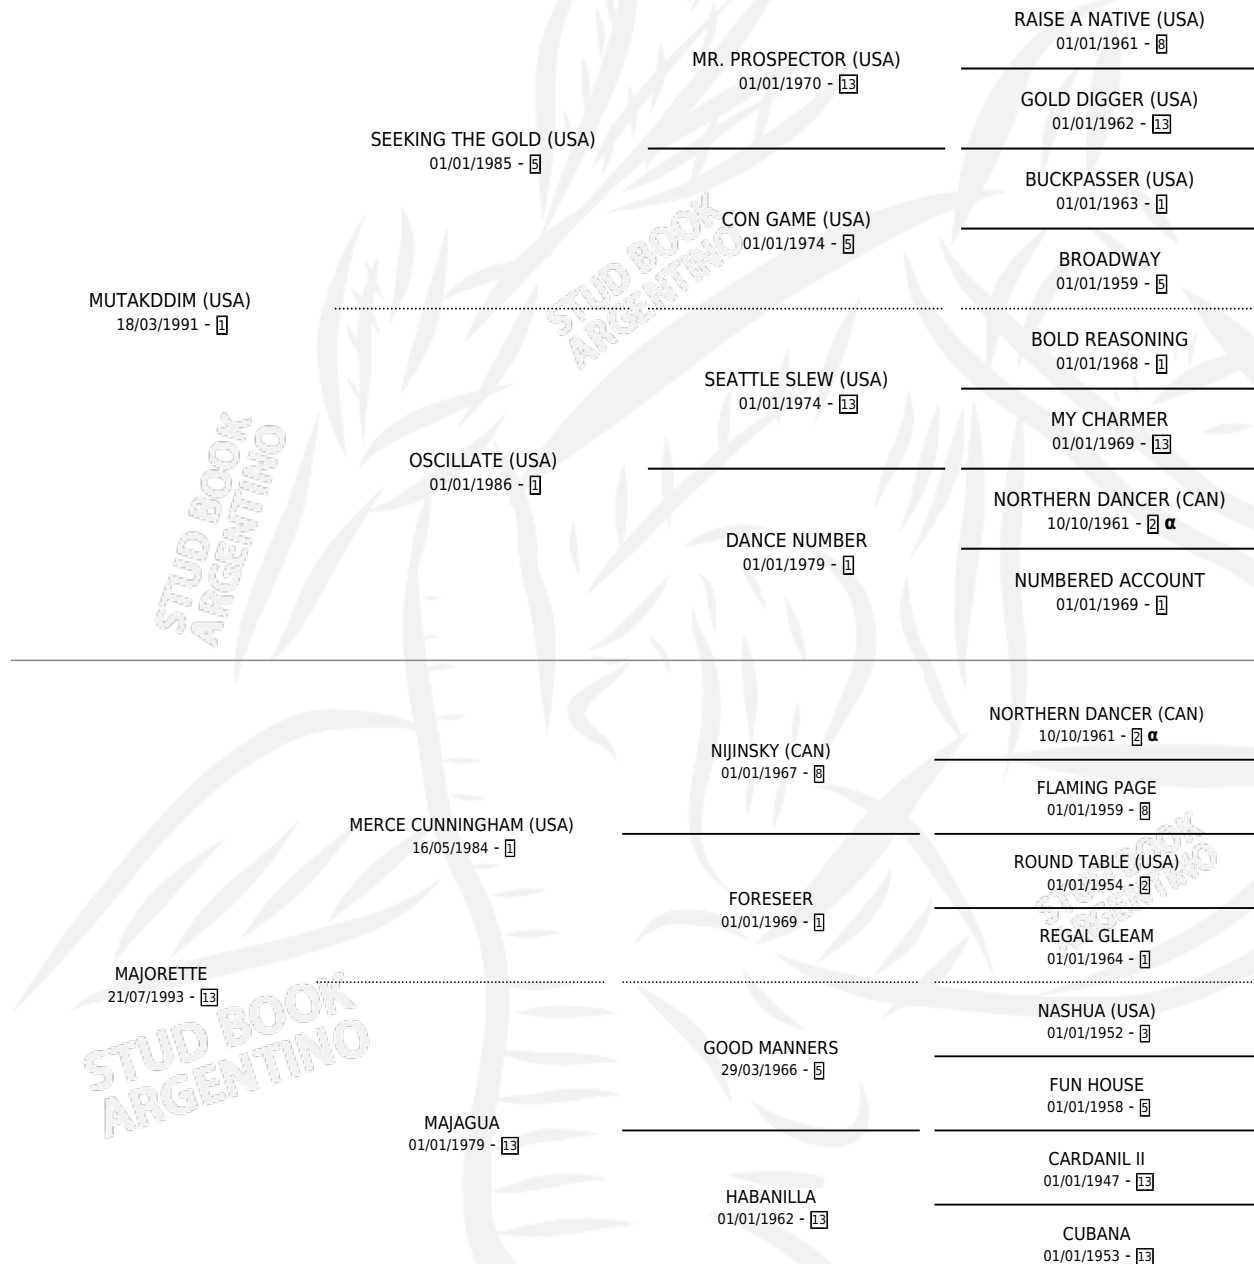

MAJOLICA

por **MUTAKDDIM (USA)** y **MAJORETTE** por **MERCE CUNNINGHAM (USA)**

Argentina · Hembra · Alazan · SP · 09/10/2010
Familia 13-e · Volumen 40

ESTADO

TIPIFICACIÓN SANGUÍNEA	X
TIPIFICACIÓN POR ADN	✓
PASAPORTE	✓
IDENTIFICACIÓN POR MICROCHIP	✓
REPRODUCTOR	✓

Lugar de nacimiento: La Quebrada
Criador: La Quebrada

~

HIJOS

	MACHOS	HEMBRAS
6 NACIERON	3	3
4 CORRIERON	2	2
3 GANARON	1	2

1	0	0
GANADORES CL	GANADORES GR	GANADORES G1

PEDIGREE

INBREEDING : α

S

cimientos 6 / Efectividad 54.55%

PADRILLO	PRODUCTO	CRIADOR	1ER SERVICIO	ÚLTIMO SERVICIO
DADDY LONG LEGS (USA)	∅		30/11/2025	30/11/2025
MAJOLICA	MUJER MARAVILLA (H A, 02/10/2025)	DOÑA PANCHA	15/10/2024	15/10/2024
SOVEREIGN (IRE)	∅		24/09/2023	15/10/2023
ENDORSEMENT (USA)	VARLESCA (H A, 10/11/2022)	DOÑA PANCHA	06/12/2021	06/12/2021
TETAZE	∅		08/11/2021	08/11/2021
GRAND REWARD (USA)	MELANCOLICA (H Z, 26/10/2021)	DOÑA PANCHA	31/10/2020	19/11/2020
TREASURE BEACH (GB)	∅		28/09/2019	27/10/2019
ENDORSEMENT (USA)	SALDO A FAVOR (M A, 16/09/2019)	DOÑA PANCHA	26/09/2018	26/09/2018
FLESH FOR FANTASY	∅		13/09/2017	08/11/2017
CALIDOSCOPIO	MAJORCOPIO (M A, 06/11/2016)	DOÑA PANCHA	30/11/2015	02/12/2015
PERFECTPERFORMANCE (USA)	MAJOLICO (M A, 12/10/2015)	DOÑA PANCHA	14/10/2014	06/11/2014