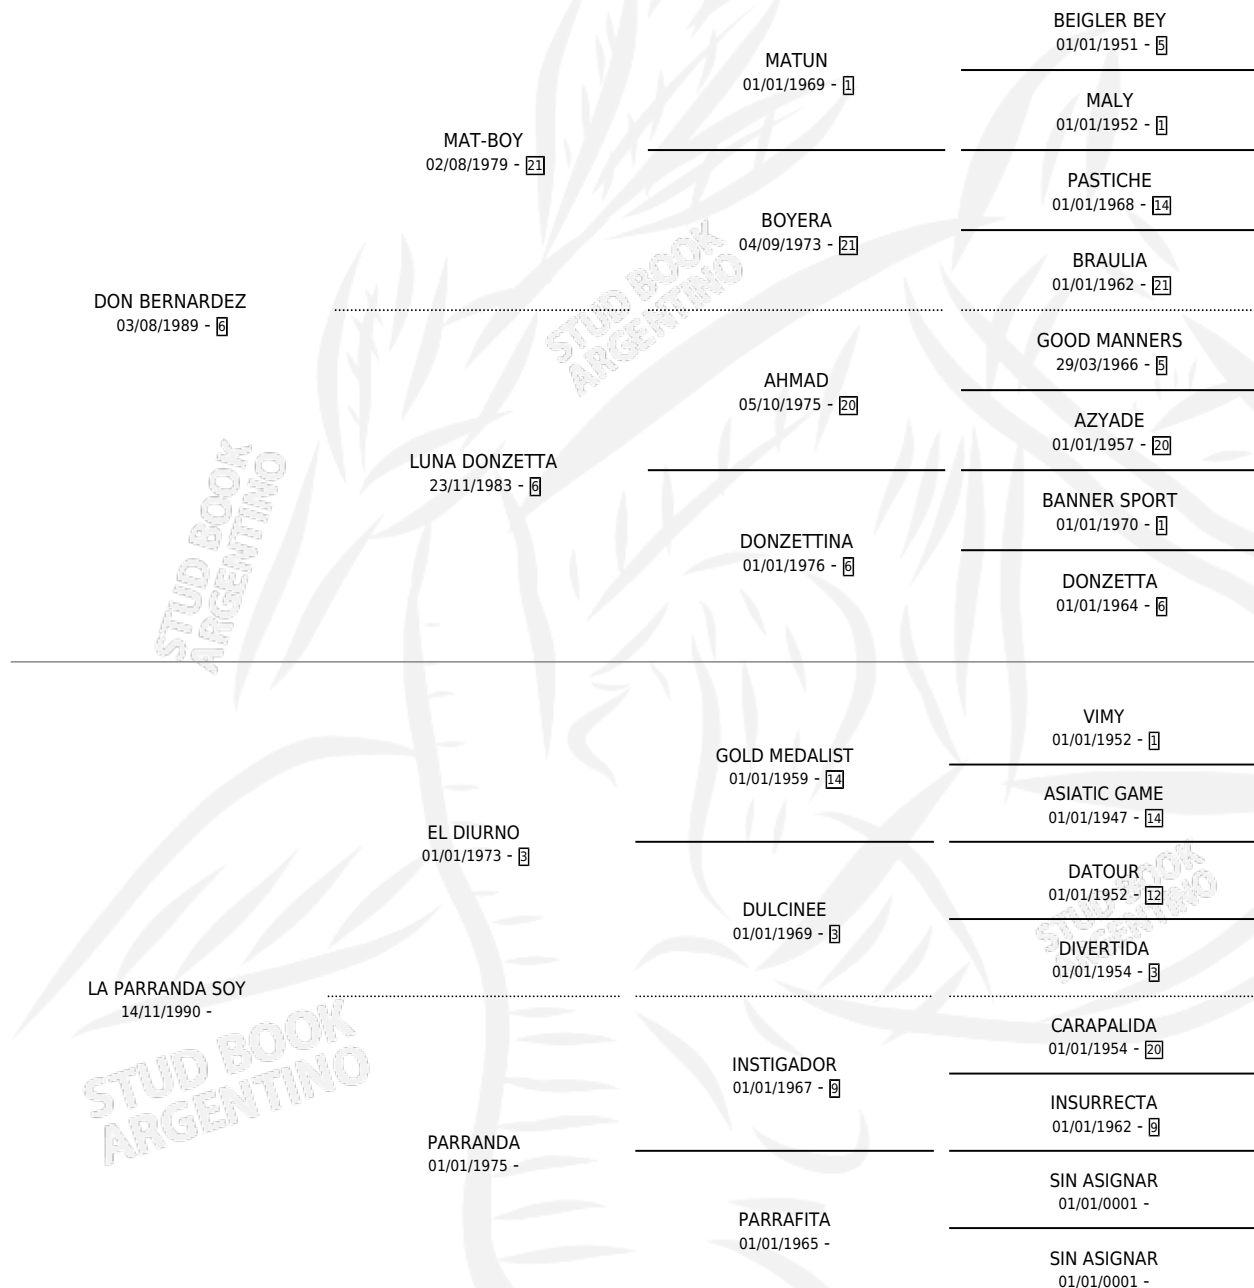

BERNARDO SOY

por **DON BERNARDEZ** y **LA PARRANDA SOY** por **EL DIURNO**

Argentina · Macho · Alazan · SP · 15/10/2010
Familia · Volumen 40

ESTADO

TIPIFICACIÓN SANGUÍNEA	X
TIPIFICACIÓN POR ADN	✓
PASAPORTE	✓
IDENTIFICACIÓN POR MICROCHIP	✓
REPRODUCTOR	X

Lugar de nacimiento: El Relincho

Criador: El Relincho

PEDIGREE