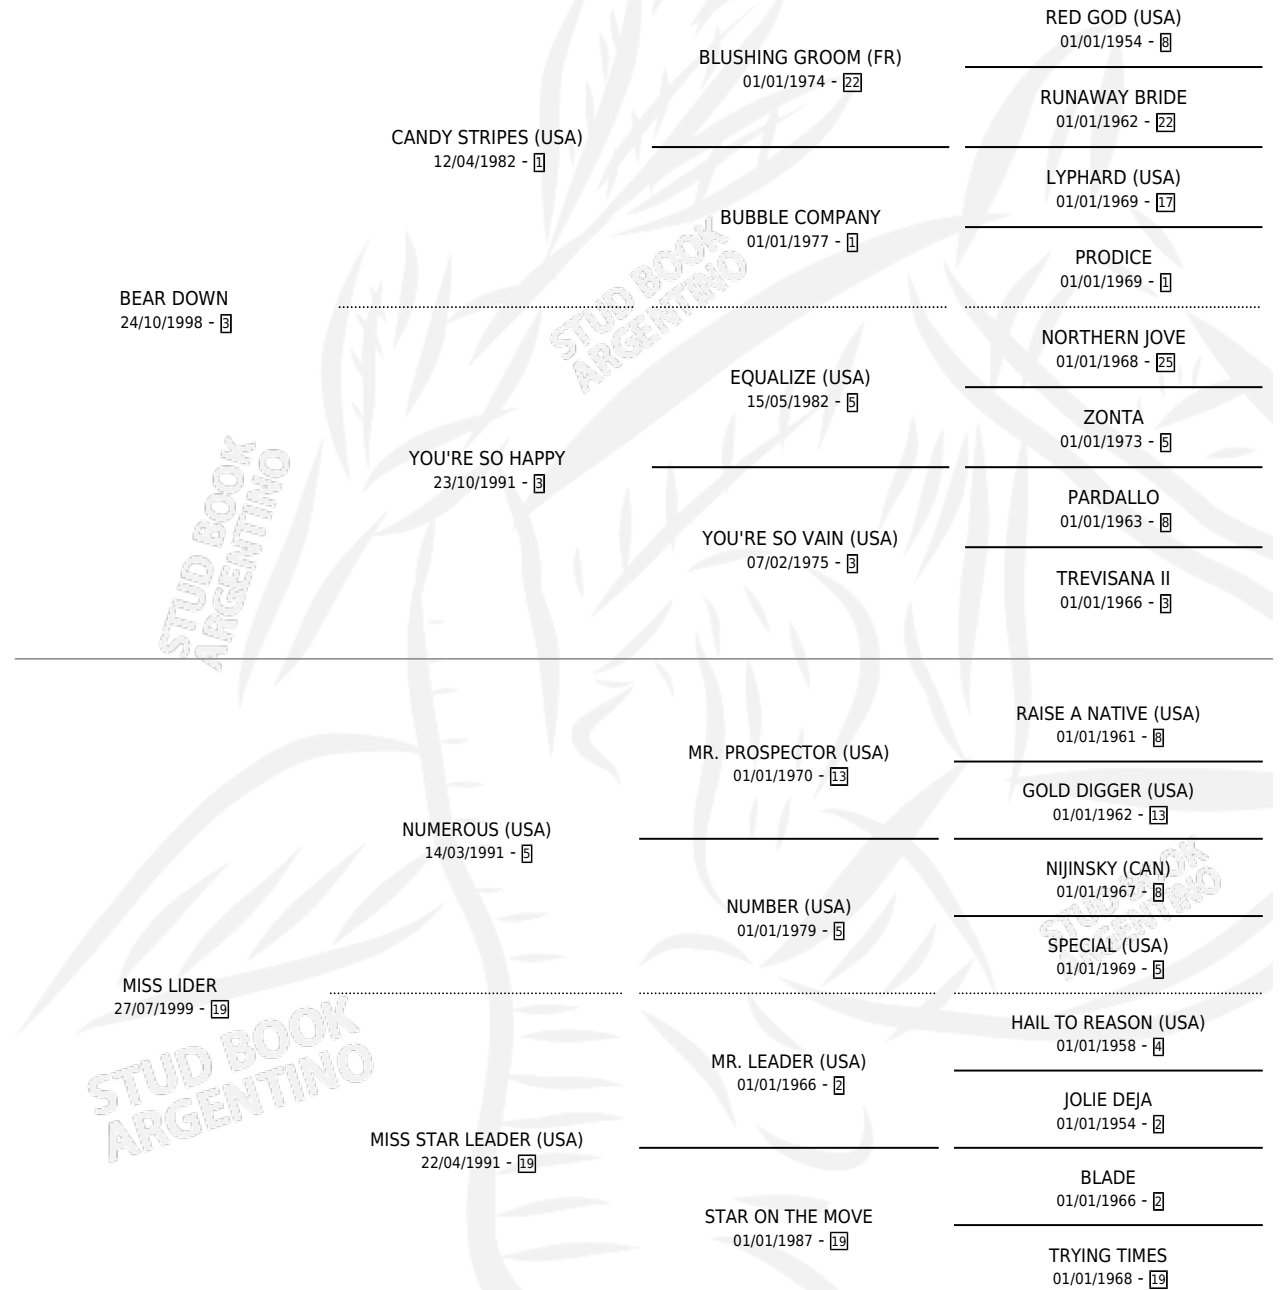

AMIGA AMIGA

por BEAR DOWN y MISS LIDER por NUMEROUS (USA)

Argentina · Hembra · Zaino Doradillo · SP · 01/11/2010
Familia 19-a · Volumen 40

ESTADO

TIPIFICACIÓN SANGUÍNEA	X
TIPIFICACIÓN POR ADN	✓
PASAPORTE	✓
IDENTIFICACIÓN POR MICROCHIP	✓
REPRODUCTOR	✓

Lugar de nacimiento: El Manzano

Criador: El Manzano

PEDIGREE

CAMPAÑA

Solo carreras oficiales de Argentina

POR EDAD

EDAD	CC	1°	2°	3°	4°	5°	NP	CLC	CLG	CLCG1	CLGG1	IMPORTE	GANANCIA / CC
4 AÑOS	1	0	0	0	0	0	1	0	0	0	0	\$0	\$0
TOTALES	1	0	0	0	0	0	1	0	0	0	0	\$0	\$0
%		0.0%	0.0%	0.0%	0.0%	0.0%	100%	0.0%	0.0%	0.0%	0.0%		