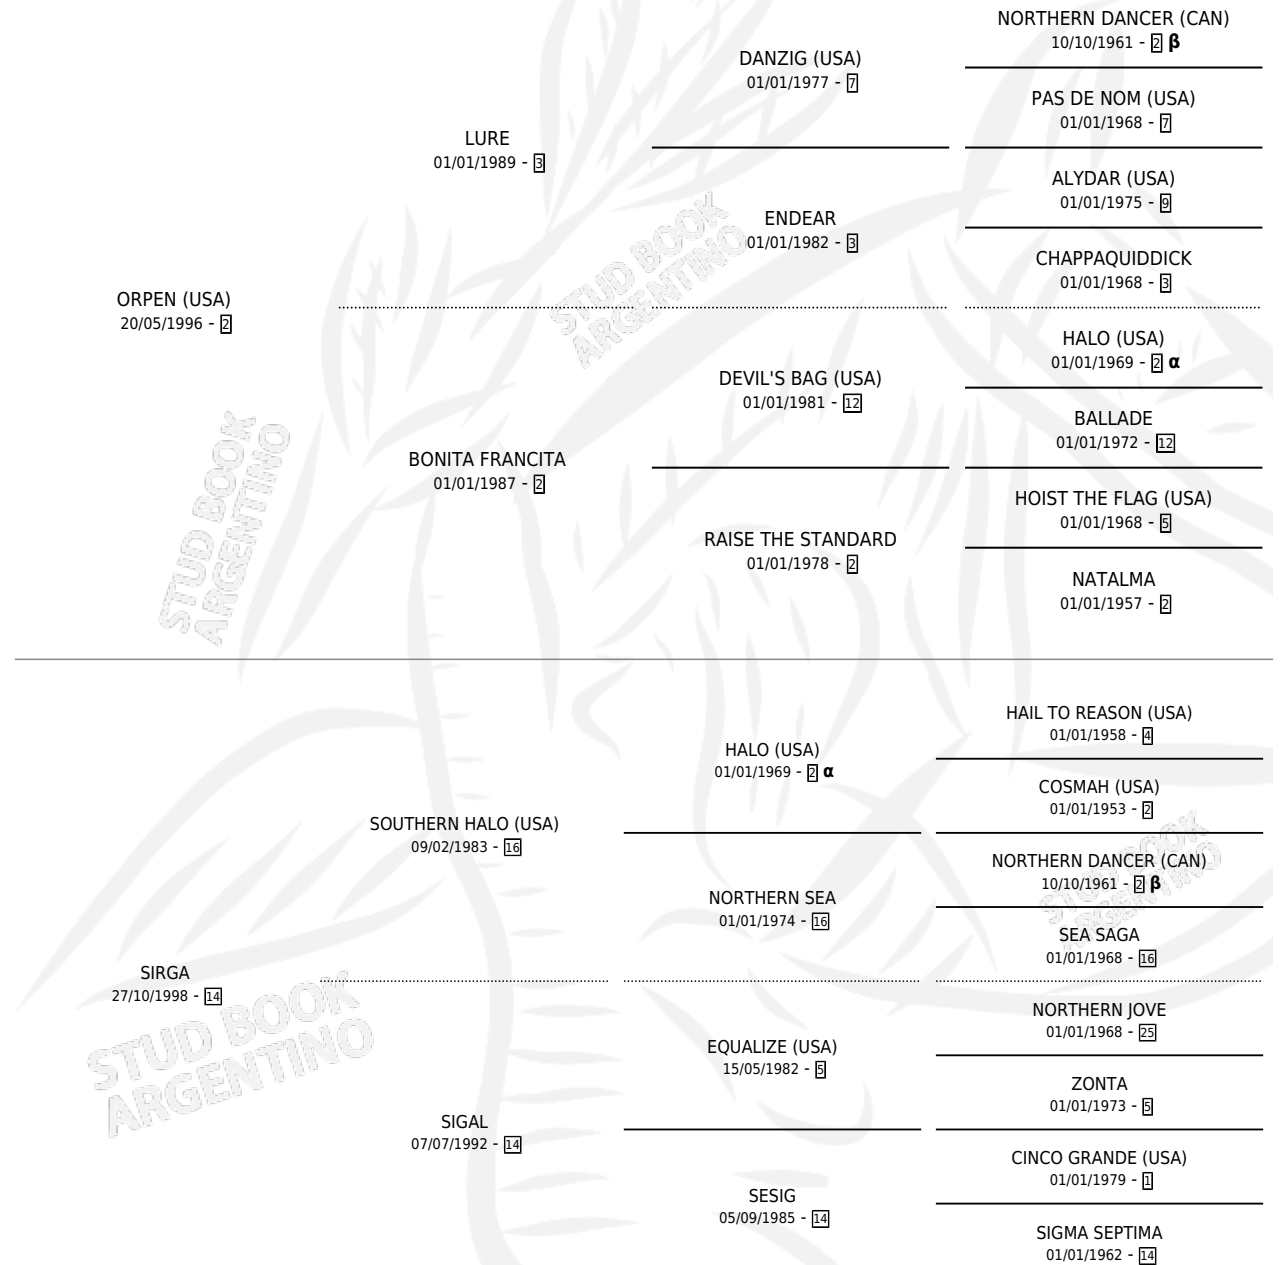

SIMAK

por **ORPEN (USA)** y **SIRGA** por **SOUTHERN HALO (USA)**

Argentina · Hembra · Zaino · SP · 05/11/2010
Familia 14-c · Volumen 40

ESTADO

TIPIFICACIÓN SANGUÍNEA	X
TIPIFICACIÓN POR ADN	✓
PASAPORTE	✓
IDENTIFICACIÓN POR MICROCHIP	✓
REPRODUCTOR	X

Lugar de nacimiento: La Providencia

Criador: La Providencia

PEDIGREE

INBREEDING : α,β

CAMPAÑA

Solo carreras oficiales de Argentina

POR EDAD

EDAD	CC	1°	2°	3°	4°	5°	NP	CLC	CLG	CLCG1	CLGG1	IMPORTE	GANANCIA / CC
2 AÑOS	3	1	0	0	0	0	2	1	0	0	0	\$48,000	\$16,000
3 AÑOS	2	0	0	1	0	0	1	0	0	0	0	\$10,400	\$5,200
TOTALES	5	1	0	1	0	0	3	1	0	0	0	\$58,400	\$11,680
%		20.0%	0.0%	20.0%	0.0%	0.0%	60.0%	20.0%	0.0%	0.0%	0.0%		

Ganadora en San Isidro - \$58,400, a los 2 años.

POR DISTANCIA

HIPODROMO	CC	1°	2°	3°	4°	5°	NP	CLC	CLG	CLCG1	CLGG1	IMPORTE
SAN ISIDRO	5	1	0	1	0	0	3	0	0	0	0	\$58,400
1400 MTS	3	1	0	1	0	0	1	0	0	0	0	\$58,400
1600 MTS	1	0	0	0	0	0	1	0	0	0	0	\$0
1500 MTS	1	0	0	0	0	0	1	0	0	0	0	\$0