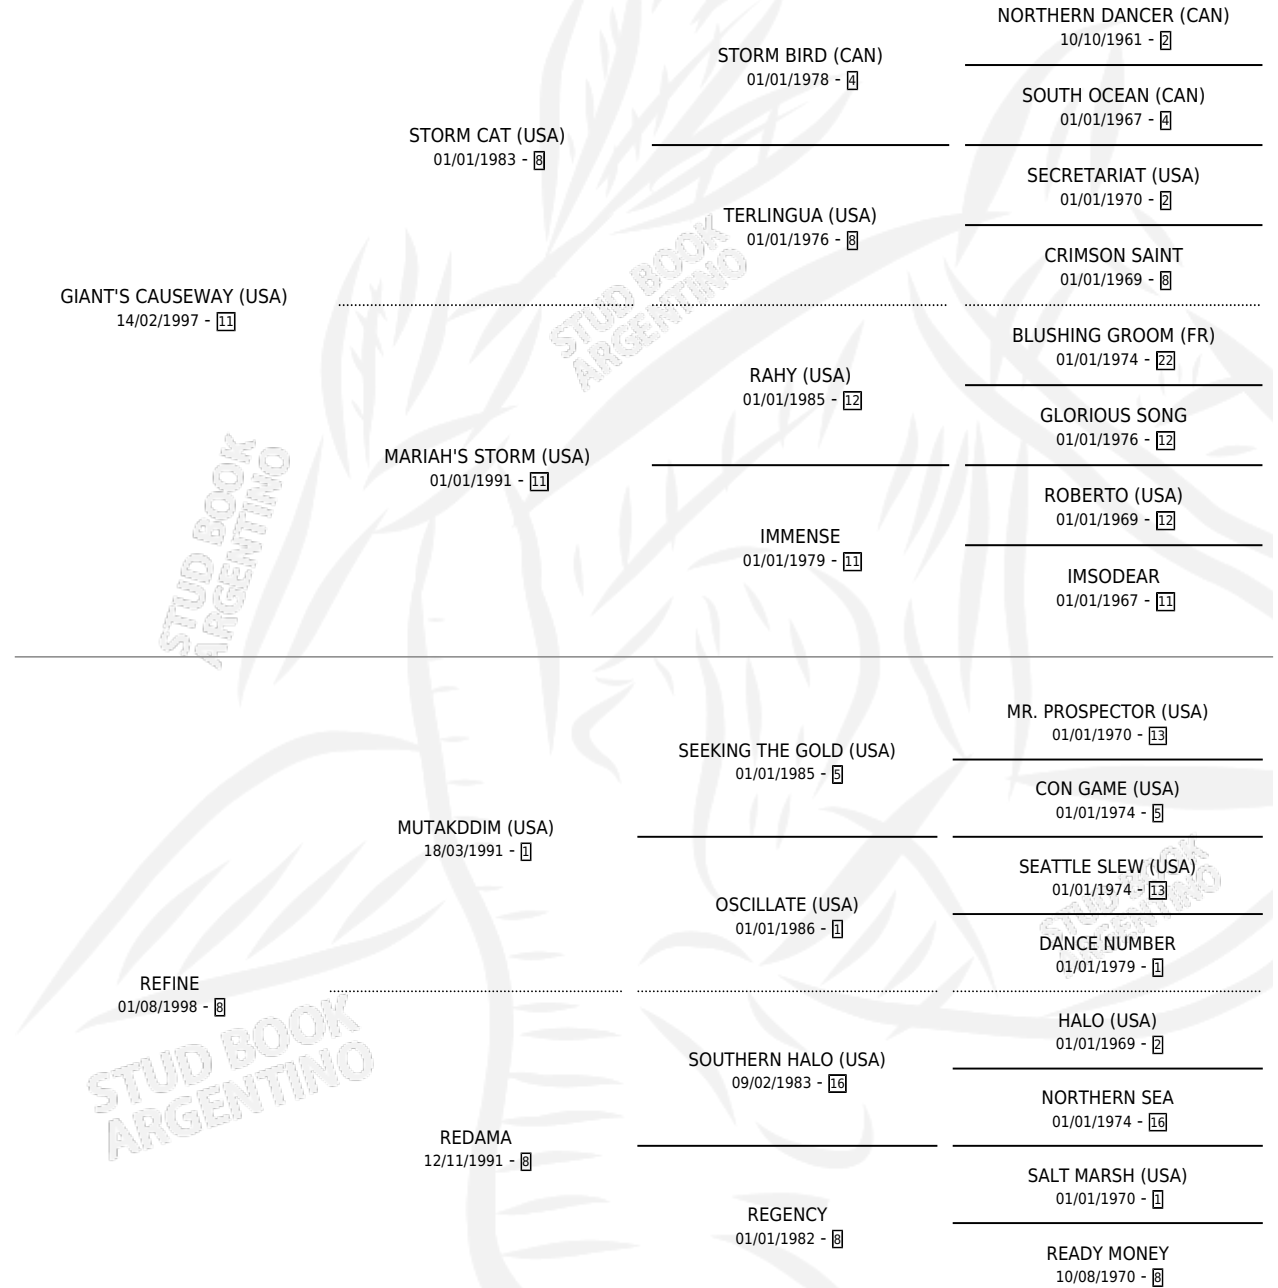

CHILL OUT

por **GIANT'S CAUSEWAY (USA)** y **REFINE** por **MUTAKDDIM (USA)**

Argentina · Macho · Alazan · SP · 02/11/2010
Familia 8-f · Volumen 40

ESTADO

TIPIFICACIÓN SANGUÍNEA	X
TIPIFICACIÓN POR ADN	✓
PASAPORTE	✓
IDENTIFICACIÓN POR MICROCHIP	✓
REPRODUCTOR	X

Lugar de nacimiento: Chenaut
Criador: Chenaut

PEDIGREE

CAMPAÑA

Solo carreras oficiales de Argentina

POR EDAD

EDAD	CC	1°	2°	3°	4°	5°	NP	CLC	CLG	CLCG1	CLGG1	IMPORTE	GANANCIA / CC
3 AÑOS	3	1	0	1	0	0	1	0	0	0	0	\$69,080	\$23,027
4 AÑOS	3	2	1	0	0	0	0	0	0	0	0	\$137,700	\$45,900
5 AÑOS	1	0	0	0	0	0	1	0	0	0	0	\$0	\$0
TOTALES	7	3	1	1	0	0	2	0	0	0	0	\$206,780	\$29,540
%		42.9%	14.3%	14.3%	0.0%	0.0%	28.6%	0.0%	0.0%	0.0%	0.0%		