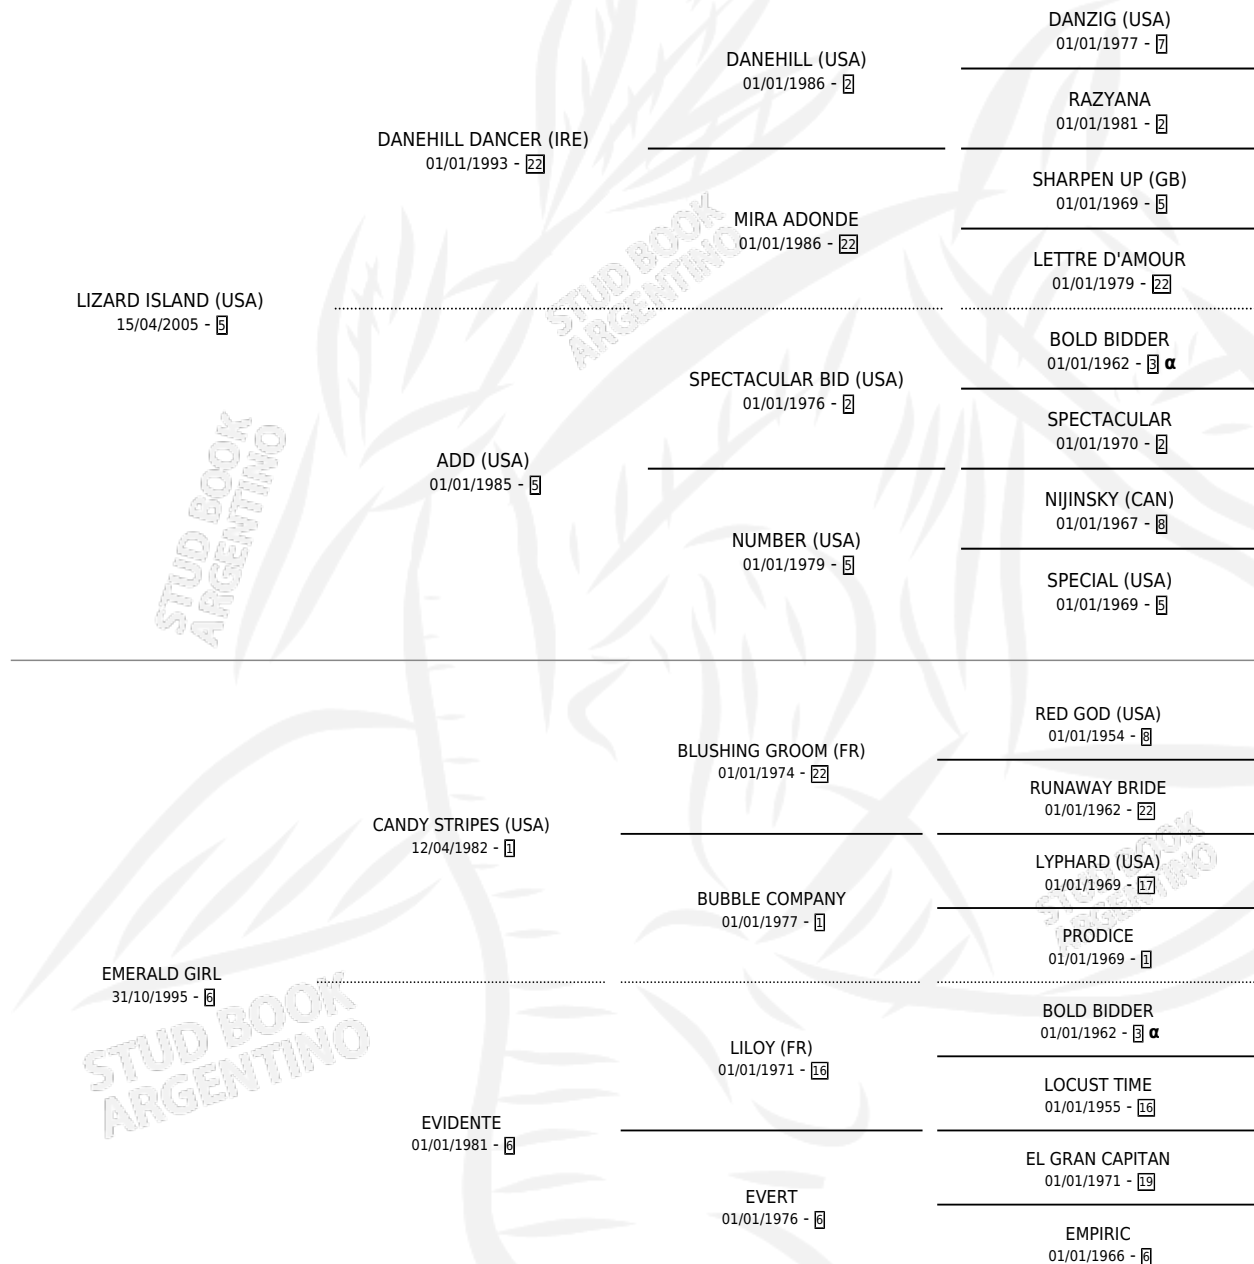

EMIRATES HILLS

por LIZARD ISLAND (USA) y EMERALD GIRL por CANDY STRIPES (USA)

Argentina · Macho · Alazan · SP · 27/10/2010
Familia 6-f · Volumen 40

ESTADO

TIPIFICACIÓN SANGUÍNEA	X
TIPIFICACIÓN POR ADN	✓
PASAPORTE	✓
IDENTIFICACIÓN POR MICROCHIP	✓
REPRODUCTOR	X

Lugar de nacimiento: Abolengo
Criador: Abolengo

PEDIGREE

INBREEDING : α

CAMPAÑA

Solo carreras oficiales de Argentina

POR EDAD

EDAD	CC	1°	2°	3°	4°	5°	NP	CLC	CLG	CLCG1	CLGG1	IMPORTE	GANANCIA / CC
3 AÑOS	1	0	0	0	0	0	1	0	0	0	0	\$0	\$0
4 AÑOS	4	1	0	0	0	0	3	0	0	0	0	\$56,000	\$14,000
5 AÑOS	1	0	0	0	0	0	1	0	0	0	0	\$0	\$0
6 AÑOS	7	0	0	0	1	1	5	0	0	0	0	\$4,125	\$589
TOTALES	13	1	0	0	1	1	10	0	0	0	0	\$60,125	\$4,625
%		7.7%	0.0%	0.0%	7.7%	7.7%	76.9%	0.0%	0.0%	0.0%	0.0%		

Ganador en Palermo - \$60,125, a los 4 años.

POR DISTANCIA

HIPODROMO	CC	1°	2°	3°	4°	5°	NP	CLC	CLG	CLCG1	CLGG1	IMPORTE
PALERMO	13	1	0	0	1	1	10	0	0	0	0	\$60,125
1200 MTS	3	1	0	0	0	0	2	0	0	0	0	\$56,000
1000 MTS	6	0	0	0	1	1	4	0	0	0	0	\$4,125
1100 MTS	2	0	0	0	0	0	2	0	0	0	0	\$0
1600 MTS	2	0	0	0	0	0	2	0	0	0	0	\$0