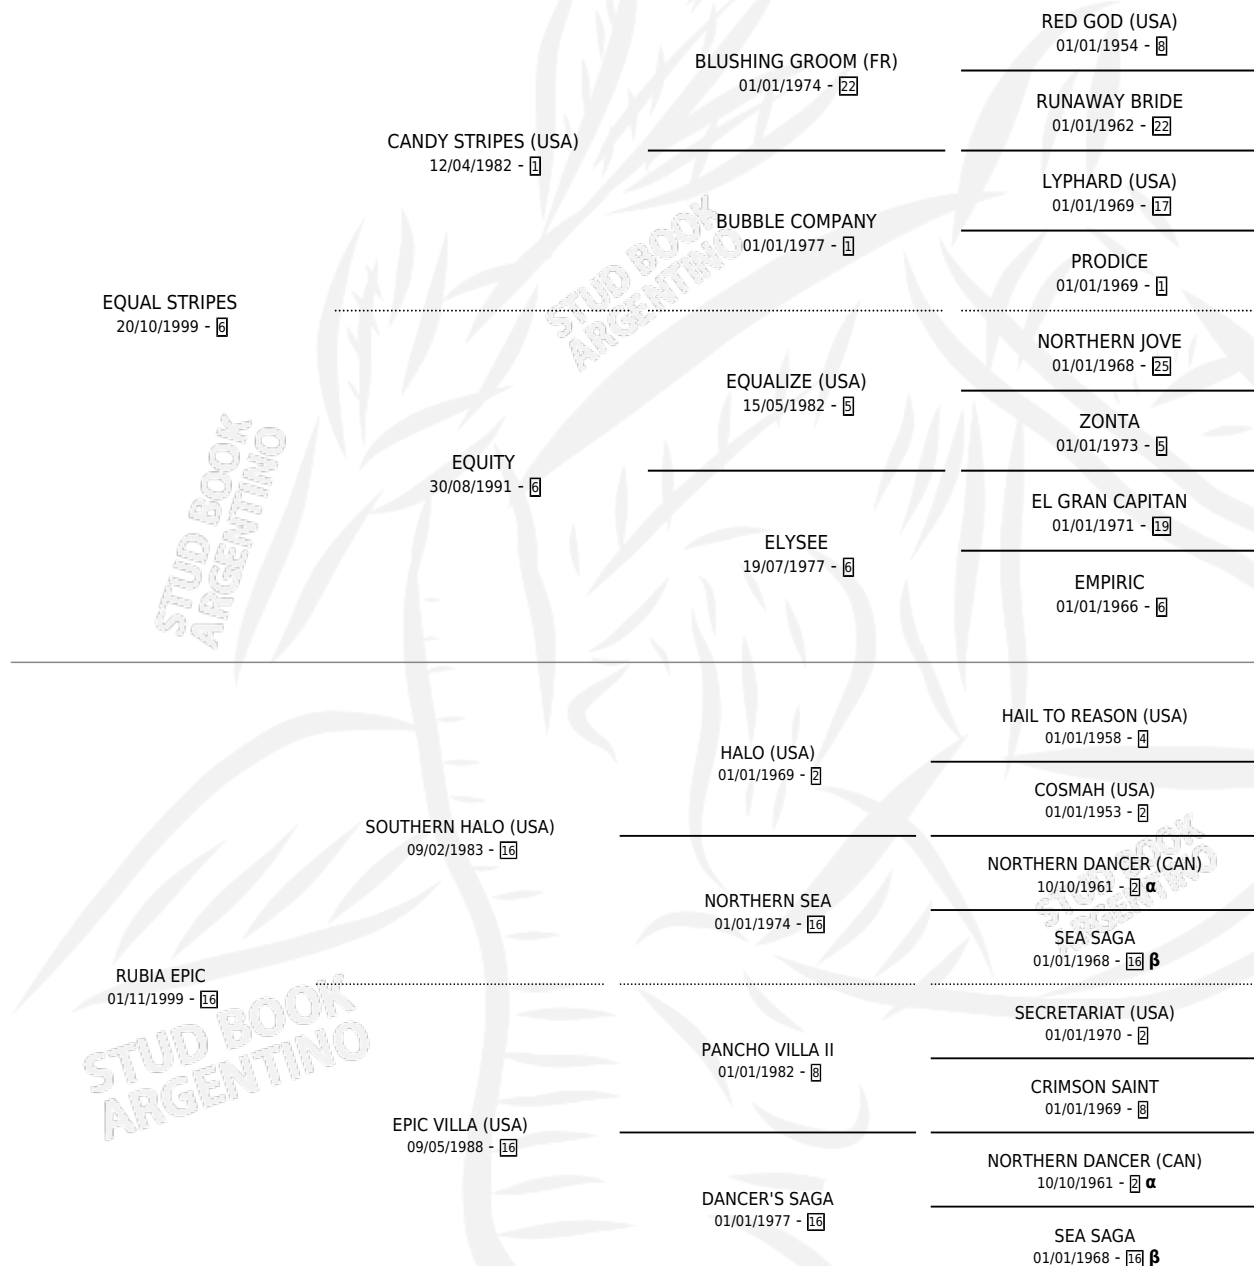

EPIC WAR

por **EQUAL STRIPES** y **RUBIA EPIC** por **SOUTHERN HALO (USA)**

Argentina · Macho · Alazan · SP · 23/10/2010
Familia 16-g · Volumen 40

ESTADO

TIPIFICACIÓN SANGUÍNEA	X
TIPIFICACIÓN POR ADN	✓
PASAPORTE	✓
IDENTIFICACIÓN POR MICROCHIP	✓
REPRODUCTOR	✓

Lugar de nacimiento: Abolengo
Criador: Abolengo

~

HIJOS

	MACHOS	HEMBRAS
2 NACIERON	0	2
1 CORRIERON	0	1
1 GANARON	0	1
0 GANADORES CL	0 GANADORES GR	0 GANADORES G1

PEDIGREE

INBREEDING : α,β

CAMPAÑA

Solo carreras oficiales de Argentina