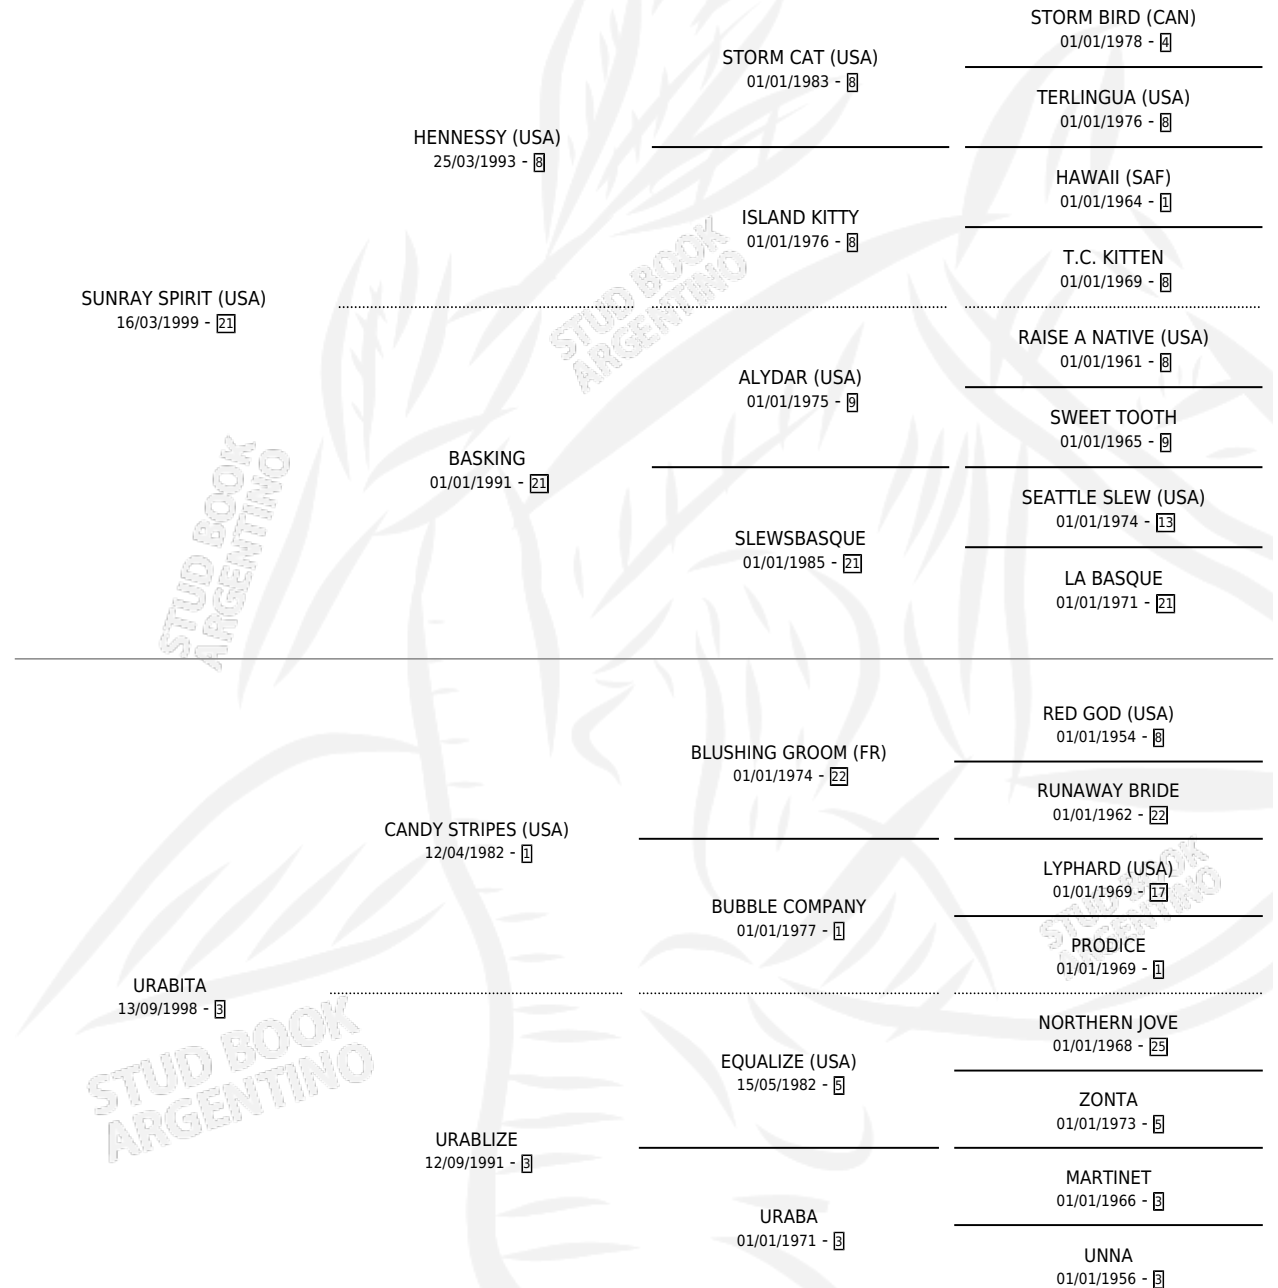

URABITO

por **SUNRAY SPIRIT (USA)** y **URABITA** por **CANDY STRIPES (USA)**

Argentina · Macho · Alazan · SP · 20/10/2010
Familia 3-d · Volumen 40

ESTADO

TIPIFICACIÓN SANGUÍNEA	X
TIPIFICACIÓN POR ADN	✓
PASAPORTE	✓
IDENTIFICACIÓN POR MICROCHIP	✓
REPRODUCTOR	X

Lugar de nacimiento: Abolengo
Criador: Abolengo

PEDIGREE

CAMPAÑA

Solo carreras oficiales de Argentina

POR EDAD

EDAD	CC	1°	2°	3°	4°	5°	NP	CLC	CLG	CLCG1	CLGG1	IMPORTE	GANANCIA / CC
3 AÑOS	10	0	1	1	1	3	4	0	0	0	0	\$39,900	\$3,990
4 AÑOS	3	0	0	0	0	0	3	0	0	0	0	\$0	\$0
TOTALES	13	0	1	1	1	3	7	0	0	0	0	\$39,900	\$3,069
%		0.0%	7.7%	7.7%	7.7%	23.1%	53.8%	0.0%	0.0%	0.0%	0.0%		