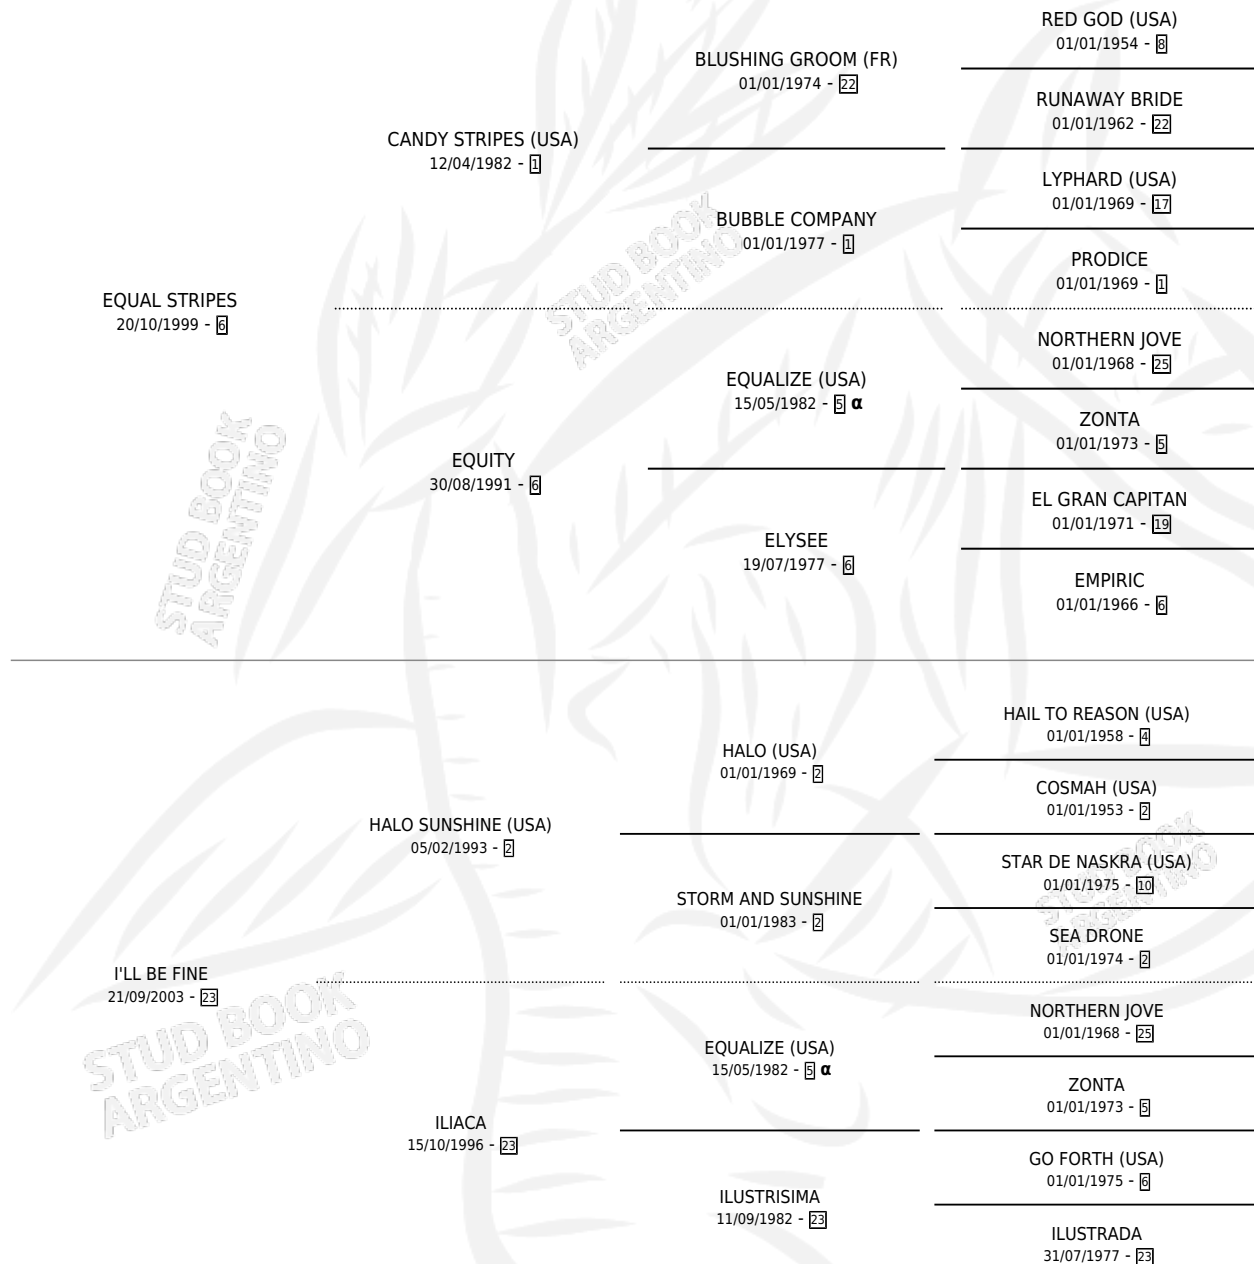

I'LL BE GREAT

por **EQUAL STRIPES** y **I'LL BE FINE** por **HALO SUNSHINE**
(USA)

Argentina · Hembra · Alazan · SP · 20/10/2010
Familia 23-a · Volumen 40

ESTADO

TIPIFICACIÓN SANGUÍNEA	X
TIPIFICACIÓN POR ADN	✓
PASAPORTE	✓
IDENTIFICACIÓN POR MICROCHIP	✓
REPRODUCTOR	✓

Lugar de nacimiento: Abolengo
Criador: Abolengo

~

HIJOS

	MACHOS	HEMBRAS
2 NACIERON	1	1
SIN ACTUACIONES		

PEDIGREE

INBREEDING : α