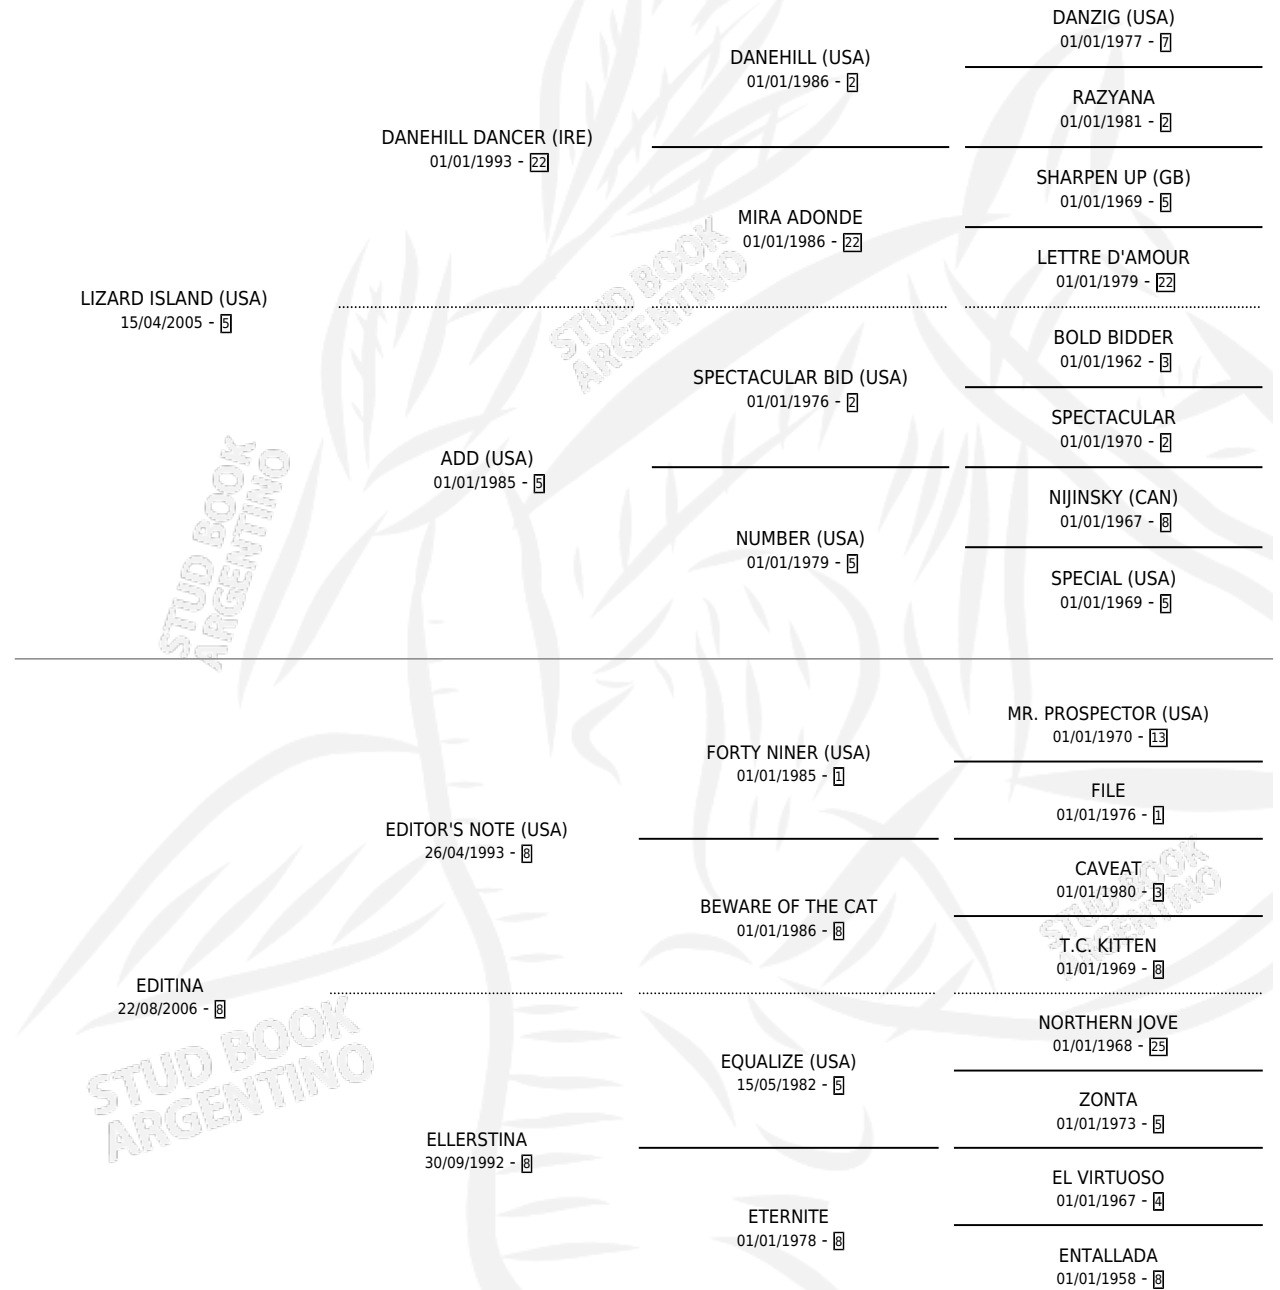

EDEN DREAM

por LIZARD ISLAND (USA) y EDITINA por EDITOR'S NOTE (USA)

Argentina · Macho · Zaino · SP · 19/10/2010
Familia 8-j · Volumen 40

ESTADO

TIPIFICACIÓN SANGUÍNEA	X
TIPIFICACIÓN POR ADN	✓
PASAPORTE	✓
IDENTIFICACIÓN POR MICROCHIP	✓
REPRODUCTOR	X

Lugar de nacimiento: Abolengo
Criador: Abolengo

PEDIGREE

CAMPAÑA

Solo carreras oficiales de Argentina

POR EDAD

EDAD	CC	1°	2°	3°	4°	5°	NP	CLC	CLG	CLCG1	CLGG1	IMPORTE	GANANCIA / CC
3 AÑOS	1	0	0	0	0	0	1	0	0	0	0	\$0	\$0
4 AÑOS	5	0	0	0	0	1	4	0	0	0	0	\$2,450	\$490
TOTALES	6	0	0	0	0	1	5	0	0	0	0	\$2,450	\$408
%		0.0%	0.0%	0.0%	0.0%	16.7%	83.3%	0.0%	0.0%	0.0%	0.0%		