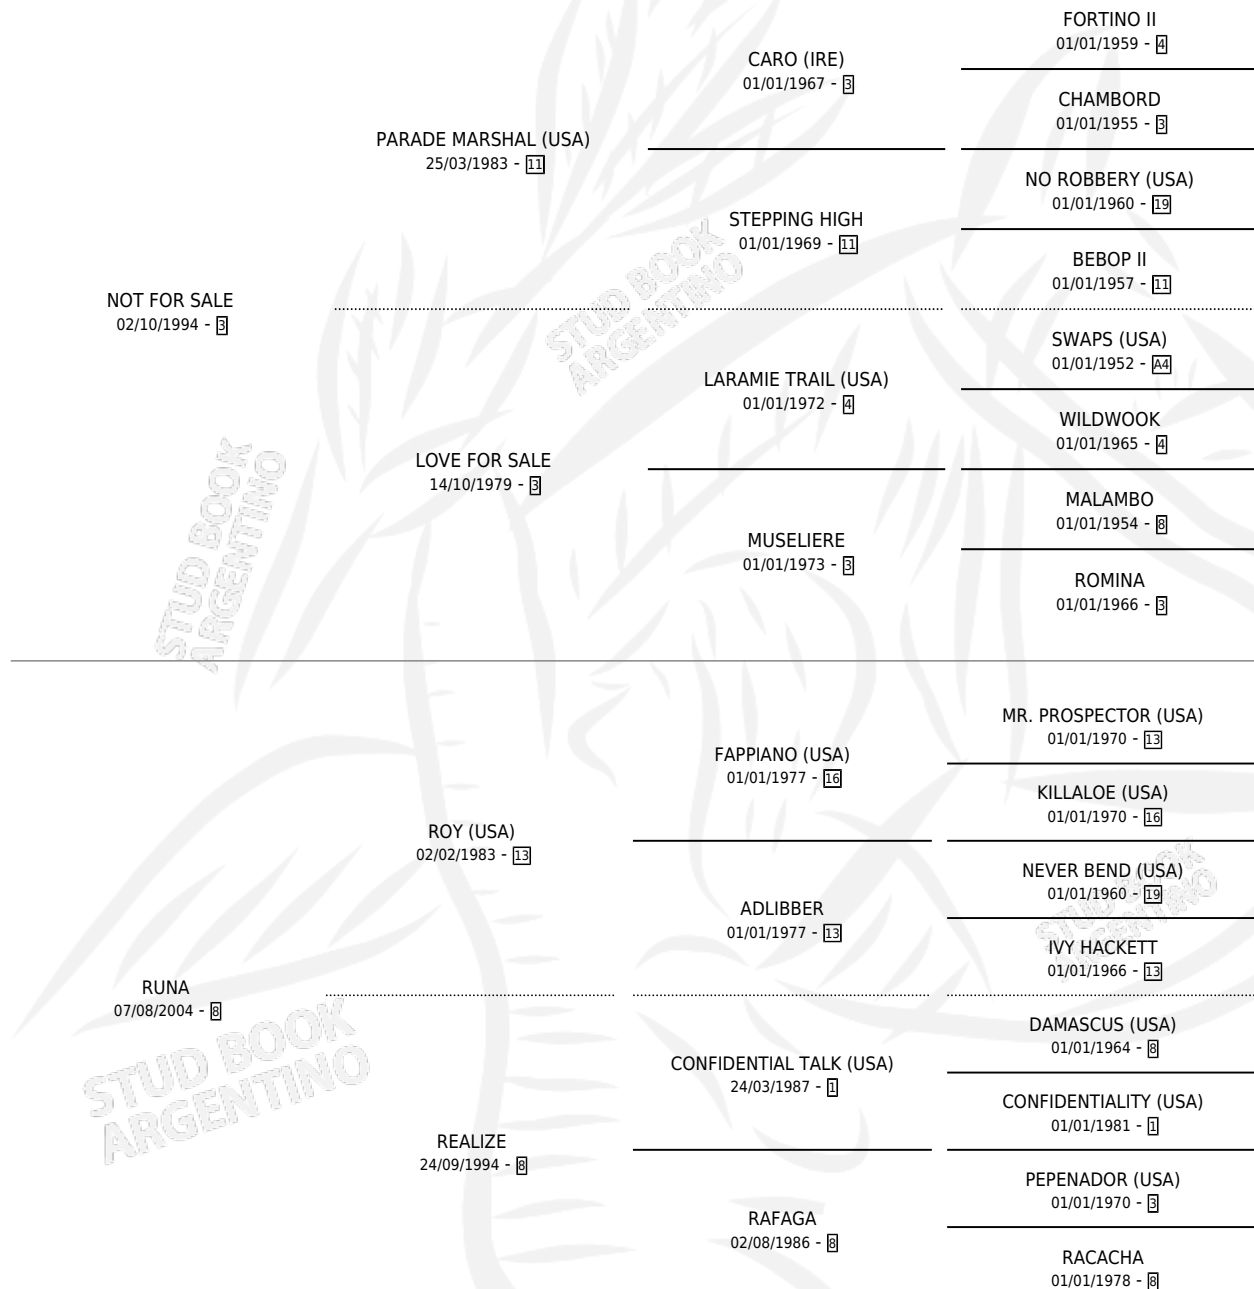

Lugar de nacimiento: Vacacion

Criador: Vacacion

~

HIJOS

	MACHOS	HEMBRAS
2 NACIERON	1	1
2 CORRIERON	1	1

SIN ACTUACIONES

PEDIGREE

CAMPAÑA

Solo carreras oficiales de Argentina

POR EDAD

EDAD	CC	1°	2°	3°	4°	5°	NP	CLC	CLG	CLCG1	CLGG1	IMPORTE	GANANCIA / CC
3 AÑOS	1	0	0	0	0	0	1	0	0	0	0	\$0	\$0
4 AÑOS	3	1	0	0	0	0	2	0	0	0	0	\$28,000	\$9,333
TOTALES	4	1	0	0	0	0	3	0	0	0	0	\$28,000	\$7,000
%		25.0%	0.0%	0.0%	0.0%	0.0%	75.0%	0.0%	0.0%	0.0%	0.0%		