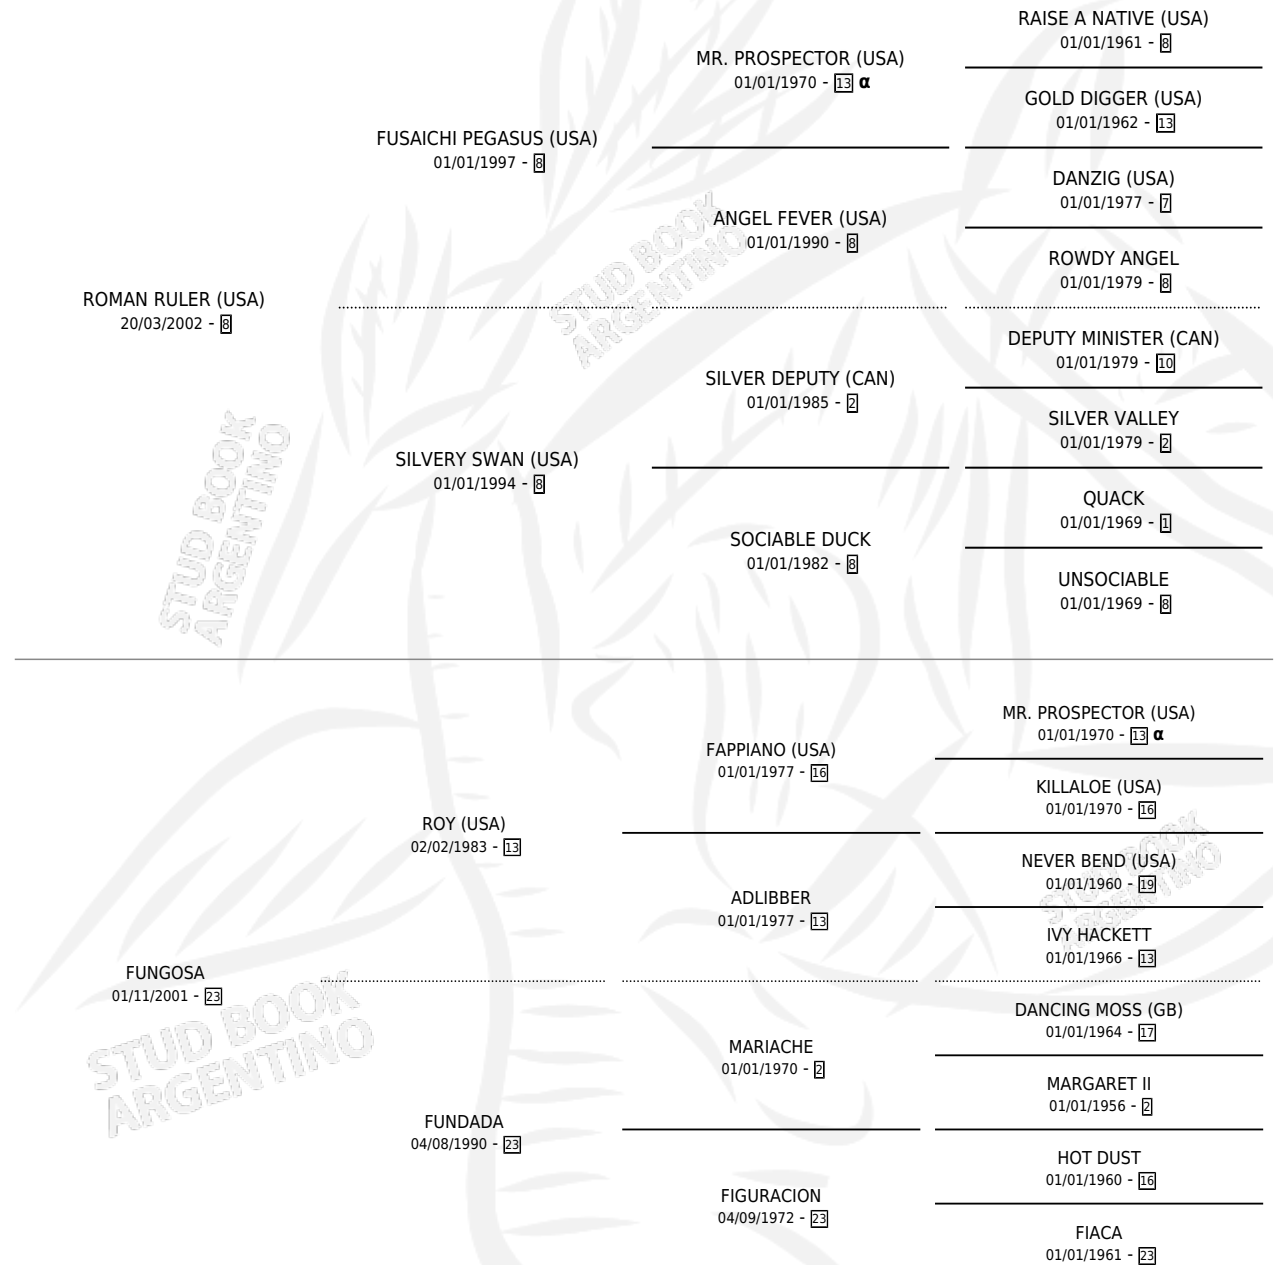

FLOR DE NACAR

por ROMAN RULER (USA) y FUNGOSA por ROY (USA)

Argentina · Hembra · Alazan · SP · 15/10/2010
Familia 23-a · Volumen 40

ESTADO

TIPIFICACIÓN SANGUÍNEA	X
TIPIFICACIÓN POR ADN	✓
PASAPORTE	✓
IDENTIFICACIÓN POR MICROCHIP	✓
REPRODUCTOR	✓

Lugar de nacimiento: Vacacion

Criador: Vacacion

PEDIGREE

INBREEDING : α