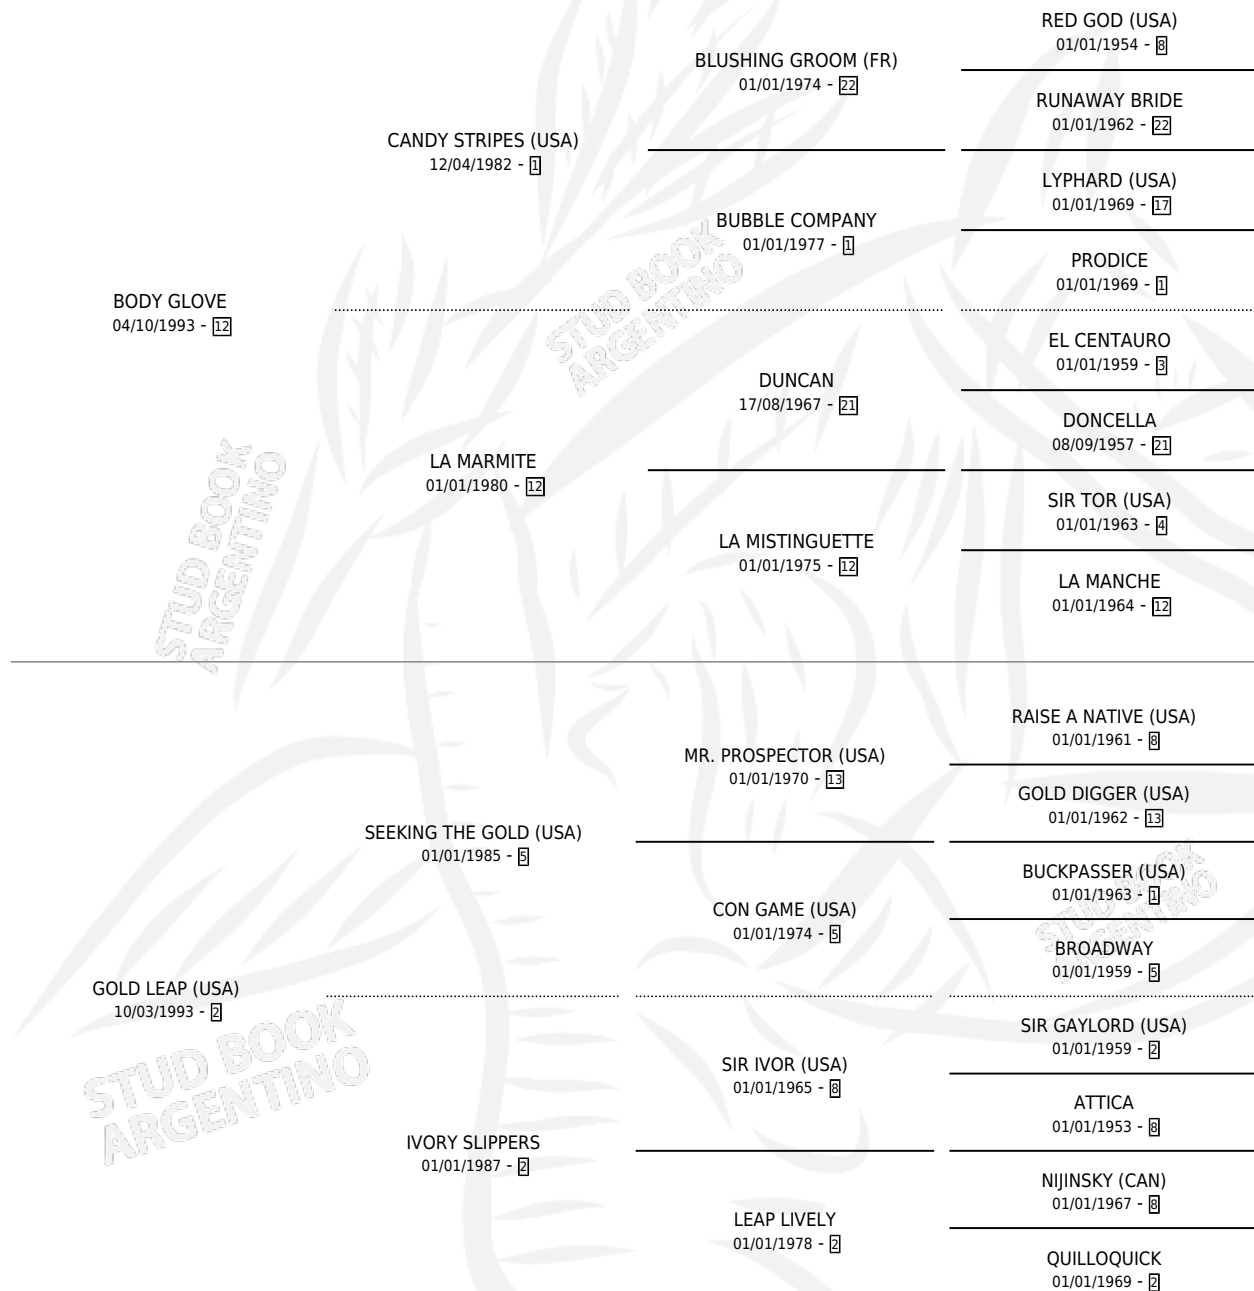

EXPRESSIVE BODY

por **BODY GLOVE** y **GOLD LEAP (USA)** por **SEEKING THE GOLD (USA)**

Argentina · Macho · Alazan · SP · 07/10/2010
Familia 2-n · Volumen 40

ESTADO

TIPIFICACIÓN SANGUÍNEA	X
TIPIFICACIÓN POR ADN	✓
PASAPORTE	✓
IDENTIFICACIÓN POR MICROCHIP	✓
REPRODUCTOR	X

Lugar de nacimiento: Don Yayo

Criador: Don Yayo

PEDIGREE

CAMPAÑA

Solo carreras oficiales de Argentina

POR EDAD

EDAD	CC	1°	2°	3°	4°	5°	NP	CLC	CLG	CLCG1	CLGG1	IMPORTE	GANANCIA / CC
4 AÑOS	3	0	0	0	0	0	3	0	0	0	0	\$0	\$0
6 AÑOS	3	0	0	0	0	0	3	0	0	0	0	\$0	\$0
TOTALES	6	0	0	0	0	0	6	0	0	0	0	\$0	\$0
%		0.0%	0.0%	0.0%	0.0%	0.0%	100%	0.0%	0.0%	0.0%	0.0%		