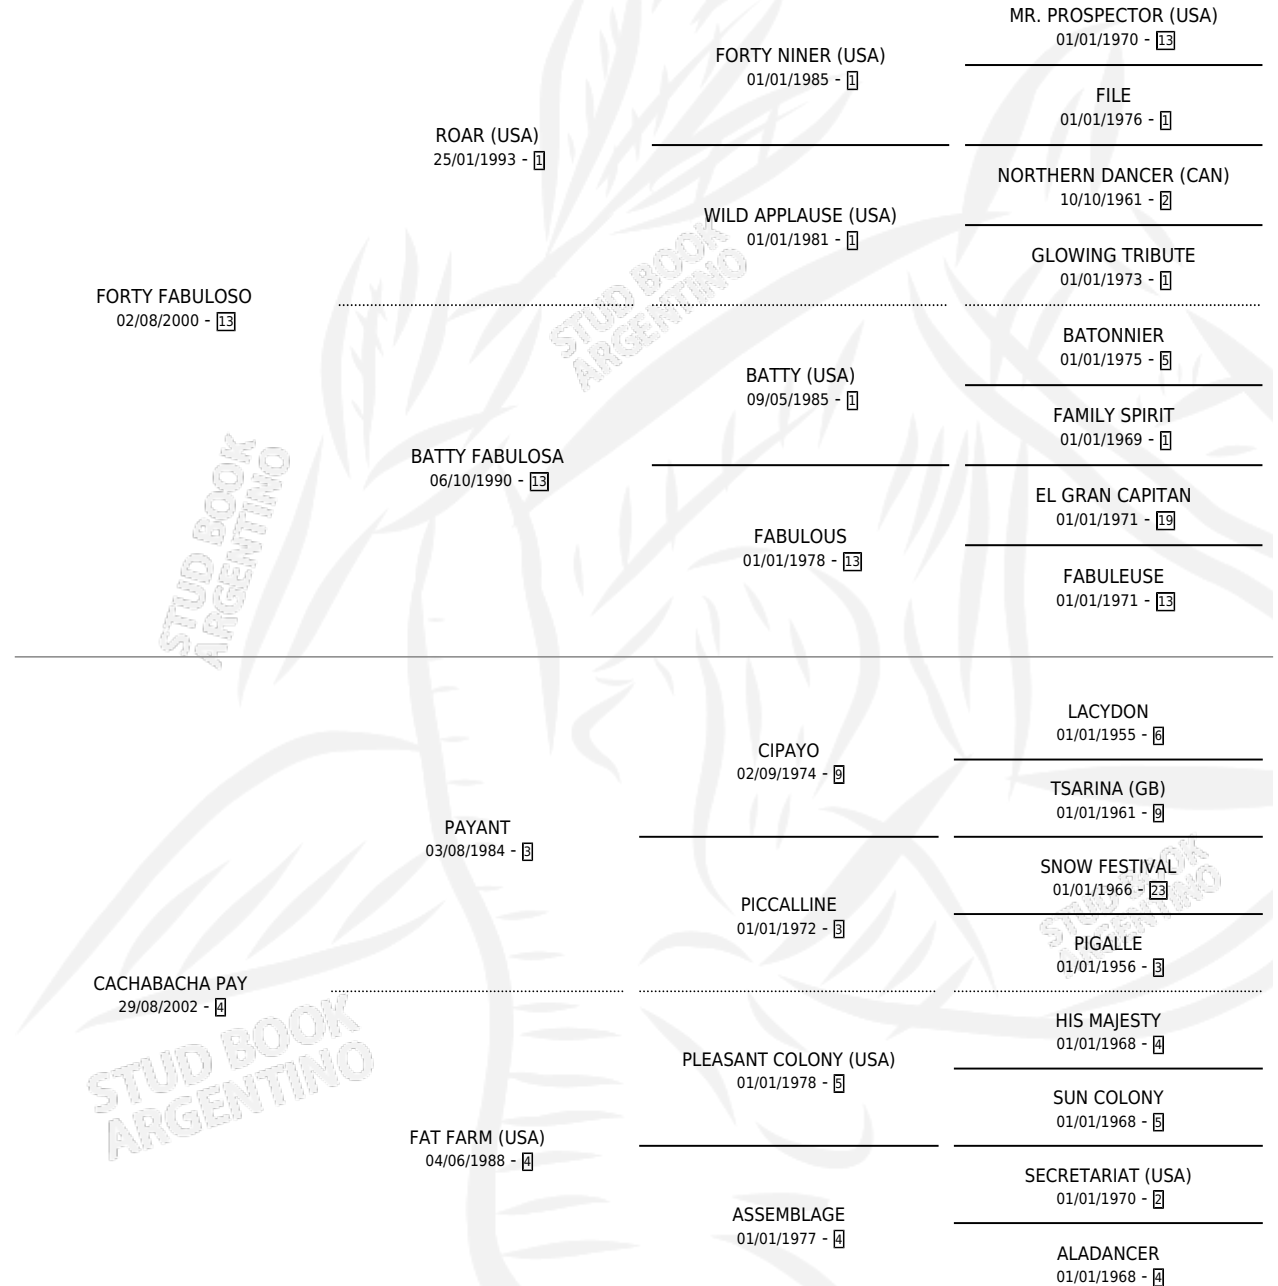

FORTY RUNNER

por FORTY FABULOSO y CACHABACHA PAY por PAYANT

Argentina · Macho · Alazan · SP · 08/10/2010
Familia 4-m · Volumen 40

ESTADO

TIPIFICACIÓN SANGUÍNEA	X
TIPIFICACIÓN POR ADN	✓
PASAPORTE	✓
IDENTIFICACIÓN POR MICROCHIP	✓
REPRODUCTOR	X

Lugar de nacimiento: Don Yayo

Criador: Don Yayo

PEDIGREE

CAMPAÑA

Solo carreras oficiales de Argentina

POR EDAD

EDAD	CC	1°	2°	3°	4°	5°	NP	CLC	CLG	CLCG1	CLGG1	IMPORTE	GANANCIA / CC
3 AÑOS	5	0	2	0	0	0	3	0	0	0	0	\$24,500	\$4,900
4 AÑOS	1	0	0	0	0	1	0	0	0	0	0	\$1,700	\$1,700
5 AÑOS	13	1	1	1	0	2	8	0	0	0	0	\$59,200	\$4,554
TOTALES	19	1	3	1	0	3	11	0	0	0	0	\$85,400	\$4,495
%		5.3%	15.8%	5.3%	0.0%	15.8%	57.9%	0.0%	0.0%	0.0%	0.0%		