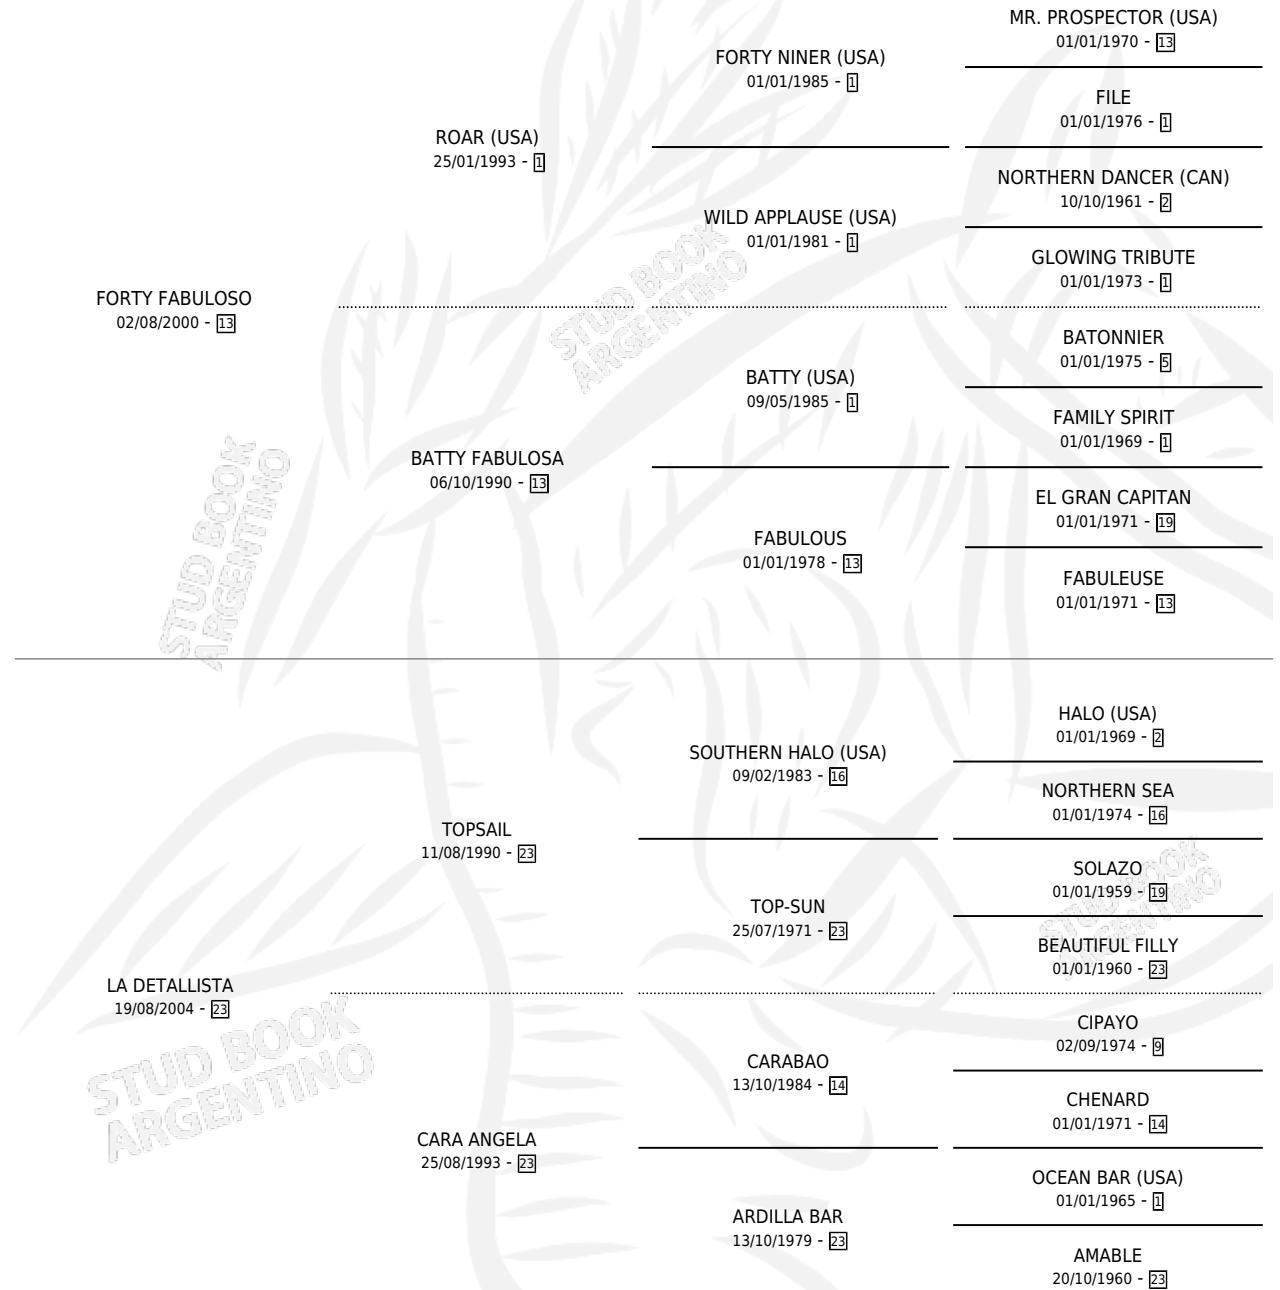

FORTY DETALLADA

por FORTY FABULOSO y LA DETALLISTA por TOPSAIL

Argentina · Hembra · Alazan · SP · 23/10/2010
Familia 23-a · Volumen 40

ESTADO

TIPIFICACIÓN SANGUÍNEA	X
TIPIFICACIÓN POR ADN	✓
PASAPORTE	✓
IDENTIFICACIÓN POR MICROCHIP	✓
REPRODUCTOR	X

Lugar de nacimiento: Don Yayo

Criador: Skrasek Liliana Edith

PEDIGREE

CAMPAÑA

Solo carreras oficiales de Argentina

POR EDAD

EDAD	CC	1°	2°	3°	4°	5°	NP	CLC	CLG	CLCG1	CLGG1	IMPORTE	GANANCIA / CC
4 AÑOS	2	0	0	0	0	0	2	0	0	0	0	\$0	\$0
TOTALES	2	0	0	0	0	0	2	0	0	0	0	\$0	\$0
%		0.0%	0.0%	0.0%	0.0%	0.0%	100%	0.0%	0.0%	0.0%	0.0%		