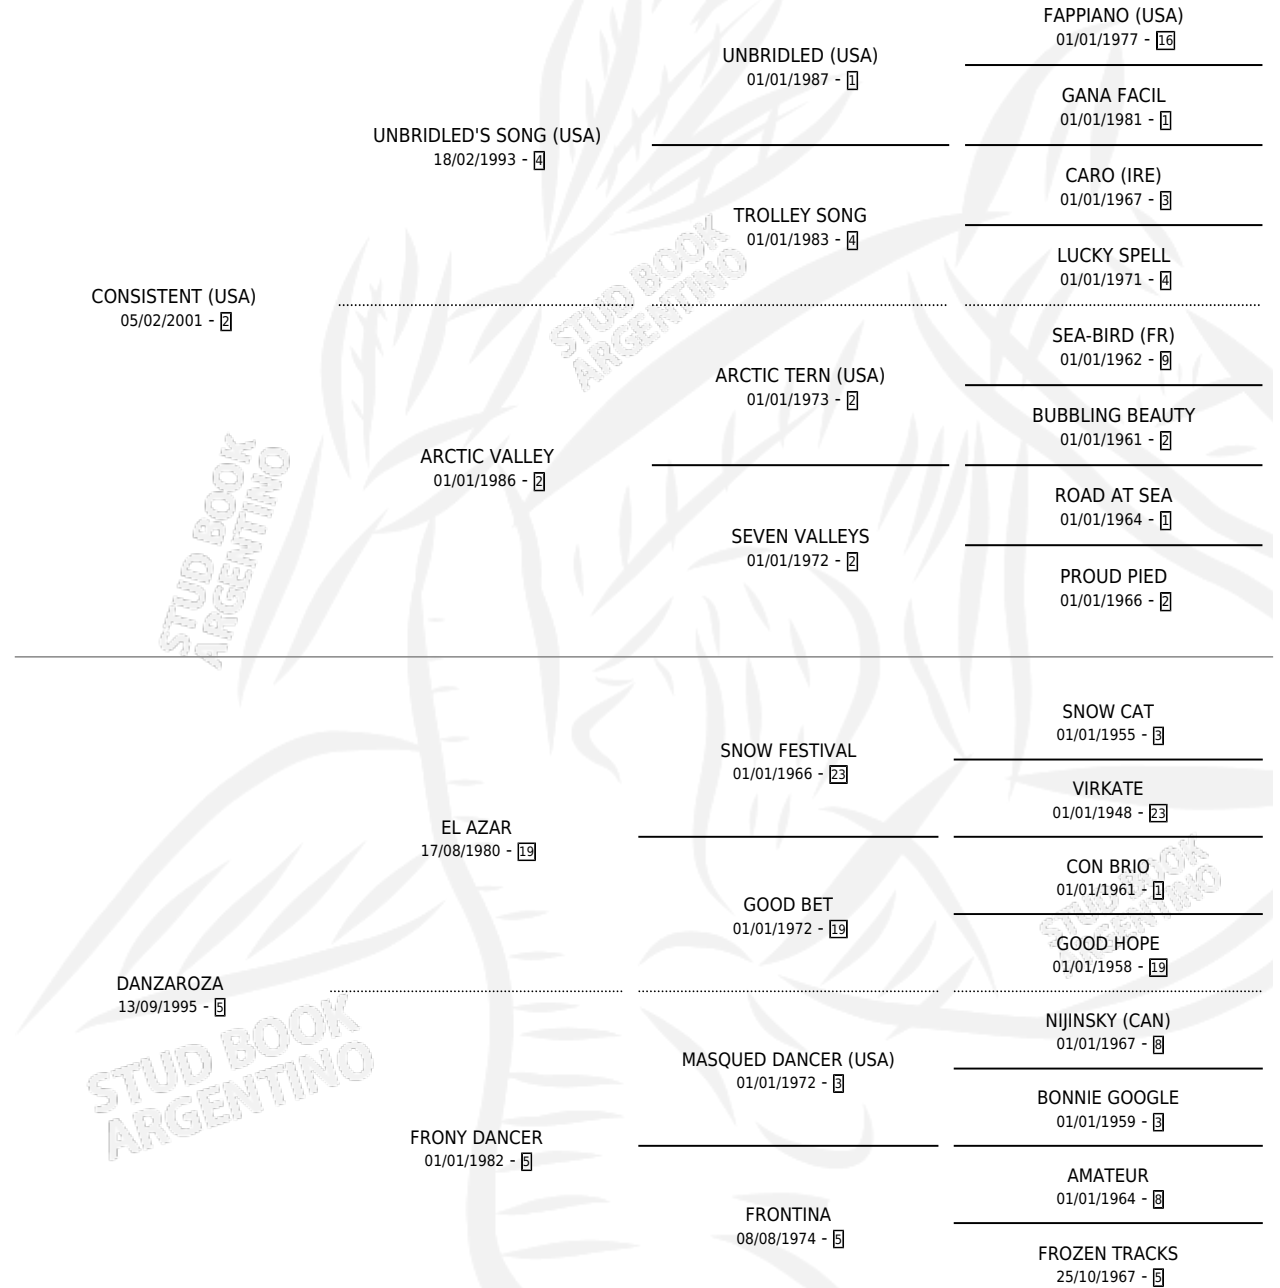

PILY SISTENT

por CONSISTENT (USA) y DANZAROZA por EL AZAR

Argentina · Hembra · Alazan · SP · 08/10/2010
Familia 5-e · Volumen 40

ESTADO

TIPIFICACIÓN SANGUÍNEA	X
TIPIFICACIÓN POR ADN	X
PASAPORTE	X
IDENTIFICACIÓN POR MICROCHIP	X
REPRODUCTOR	X

Lugar de nacimiento: Semper Fidelis

Criador: Sin dato

PEDIGREE

PILY SISTENT

Datos oficiales del Stud Book Argentino

Documento generado el 03/05/2026

studbook.org.ar