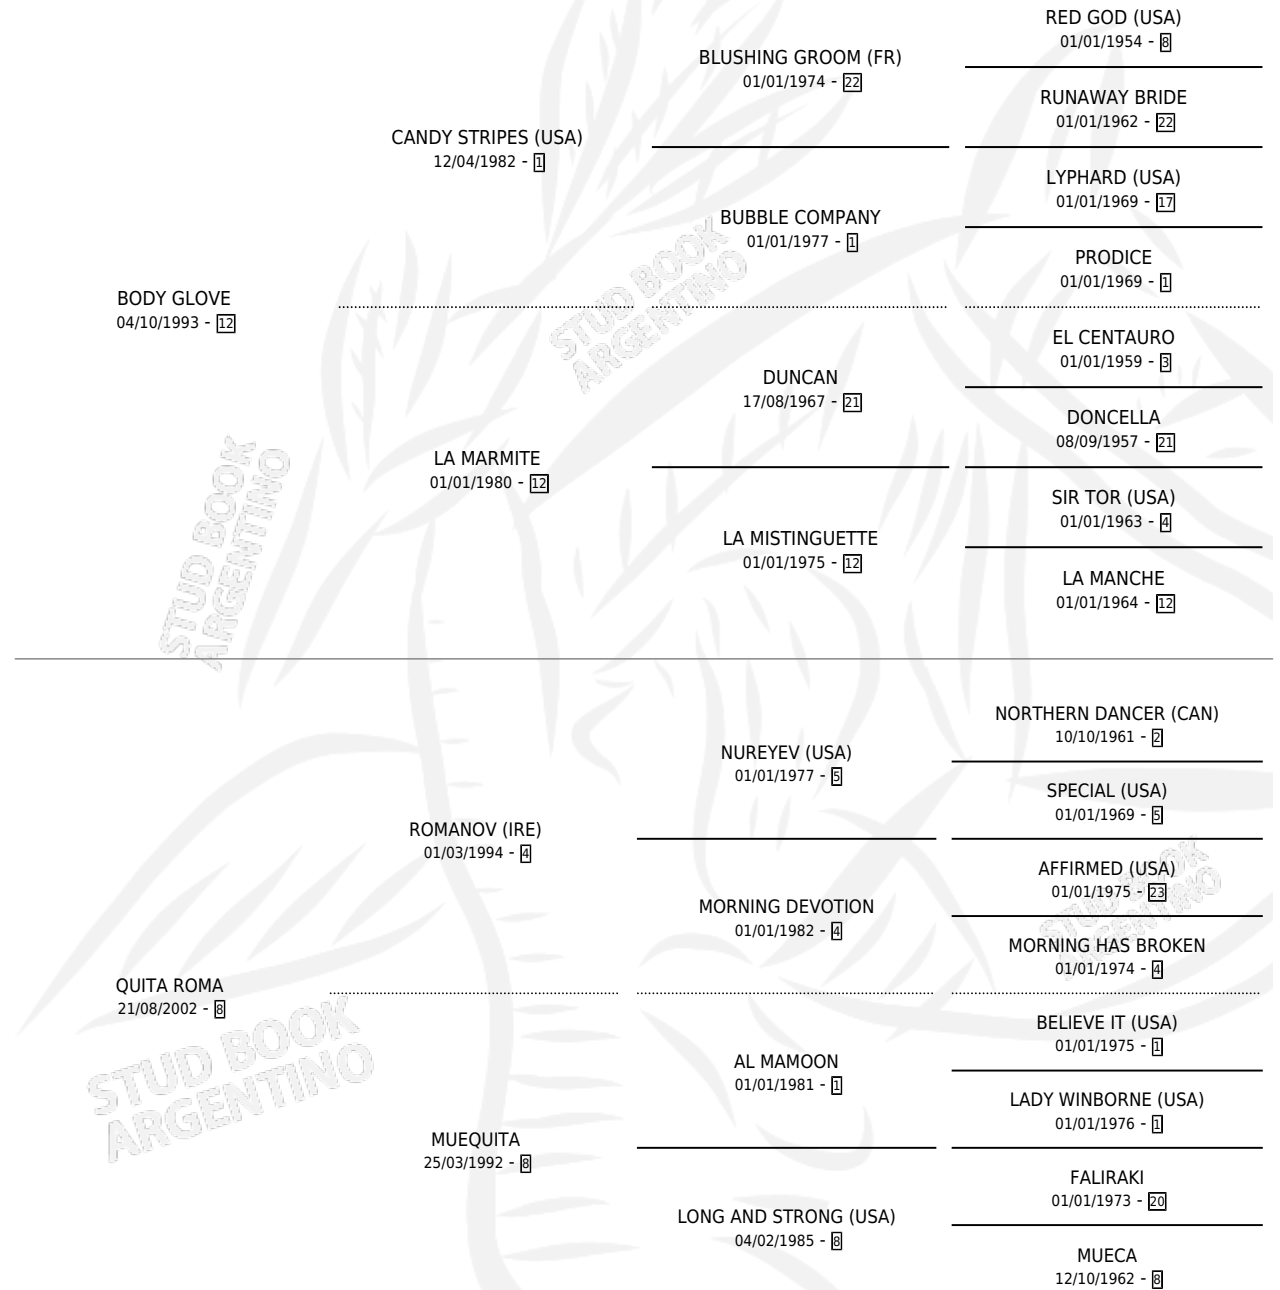

MIMICO

por **BODY GLOVE** y **QUITA ROMA** por **ROMANOV (IRE)**

Argentina · Macho · Alazan · SP · 23/10/2010
Familia 8-f · Volumen 40

ESTADO

TIPIFICACIÓN SANGUÍNEA	X
TIPIFICACIÓN POR ADN	✓
PASAPORTE	✓
IDENTIFICACIÓN POR MICROCHIP	✓
REPRODUCTOR	X

Lugar de nacimiento: Don Yayo
Criador: Solveyra Eduardo Alfredo

PEDIGREE

MIMICO

Datos oficiales del Stud Book Argentino

Documento generado el 14/05/2026

studbook.org.ar