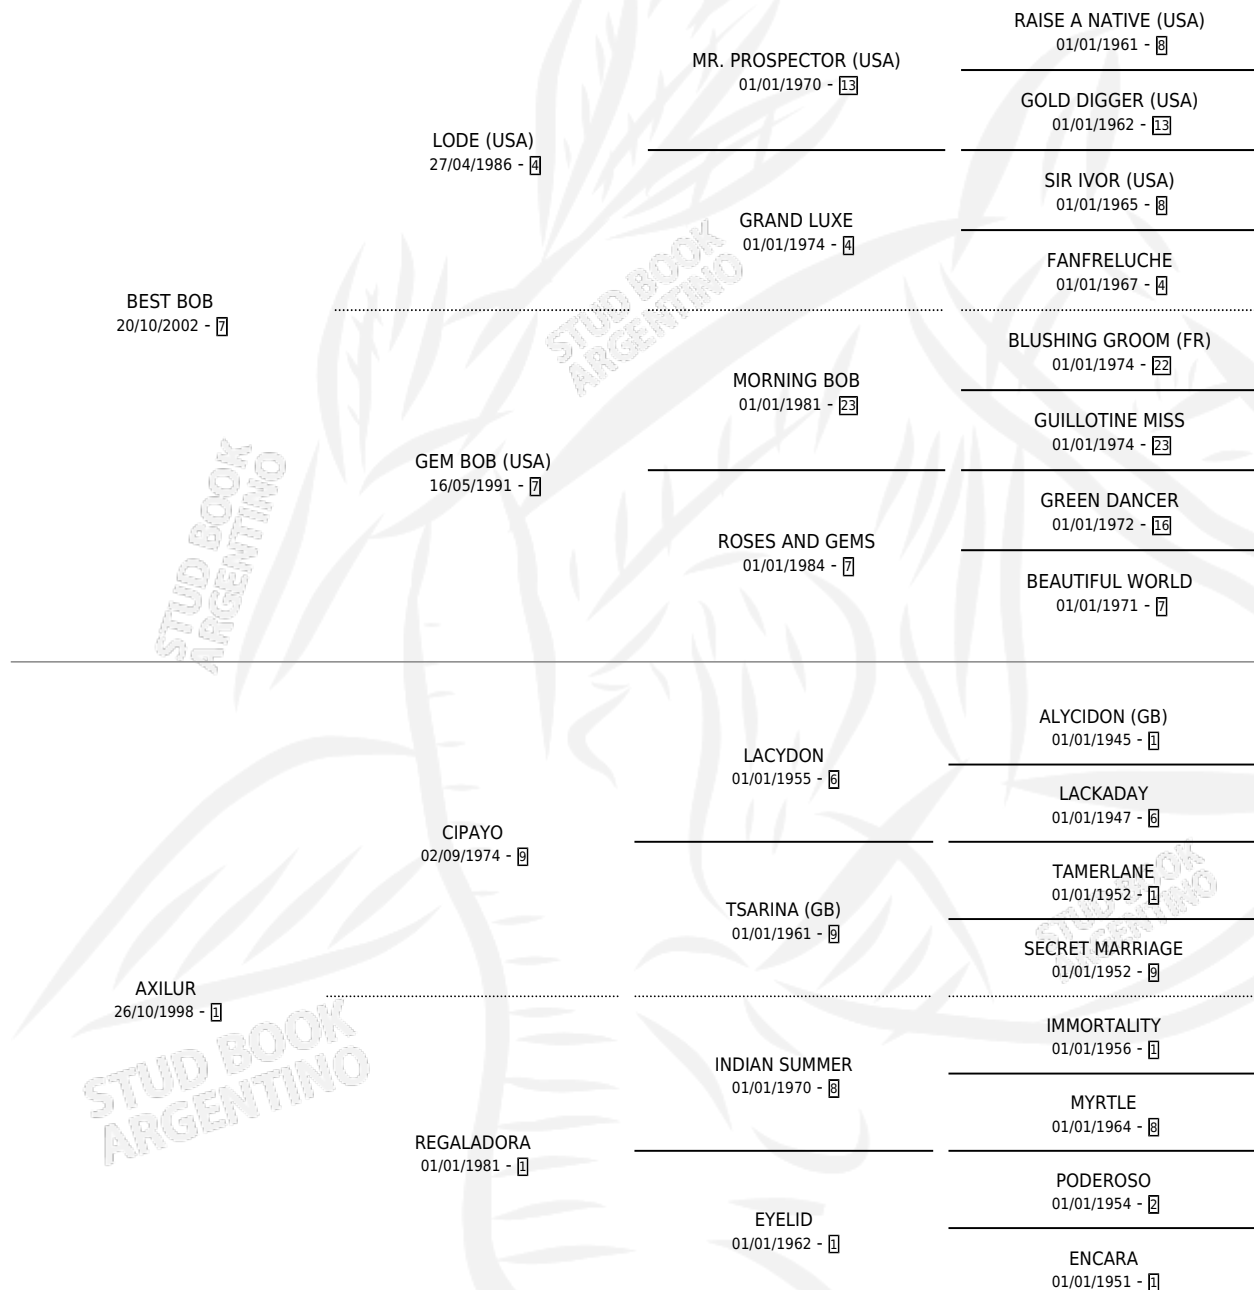

TRUENO BEST

por **BEST BOB** y **AXILUR** por **CIPAYO**

Argentina · Macho · Zaino · SP · 26/10/2010
Familia 1-a · Volumen 40

ESTADO

TIPIFICACIÓN SANGUÍNEA	X
TIPIFICACIÓN POR ADN	✓
PASAPORTE	✓
IDENTIFICACIÓN POR MICROCHIP	✓
REPRODUCTOR	X

Lugar de nacimiento: Las Taperas
Criador: Garaventa Marcos Sucesion

PEDIGREE

CAMPAÑA

Solo carreras oficiales de Argentina

POR EDAD

EDAD	CC	1°	2°	3°	4°	5°	NP	CLC	CLG	CLCG1	CLGG1	IMPORTE	GANANCIA / CC
3 AÑOS	3	0	0	0	0	0	3	0	0	0	0	\$0	\$0
5 AÑOS	1	0	0	0	0	0	1	0	0	0	0	\$0	\$0
TOTALES	4	0	0	0	0	0	4	0	0	0	0	\$0	\$0
%		0.0%	0.0%	0.0%	0.0%	0.0%	100%	0.0%	0.0%	0.0%	0.0%		