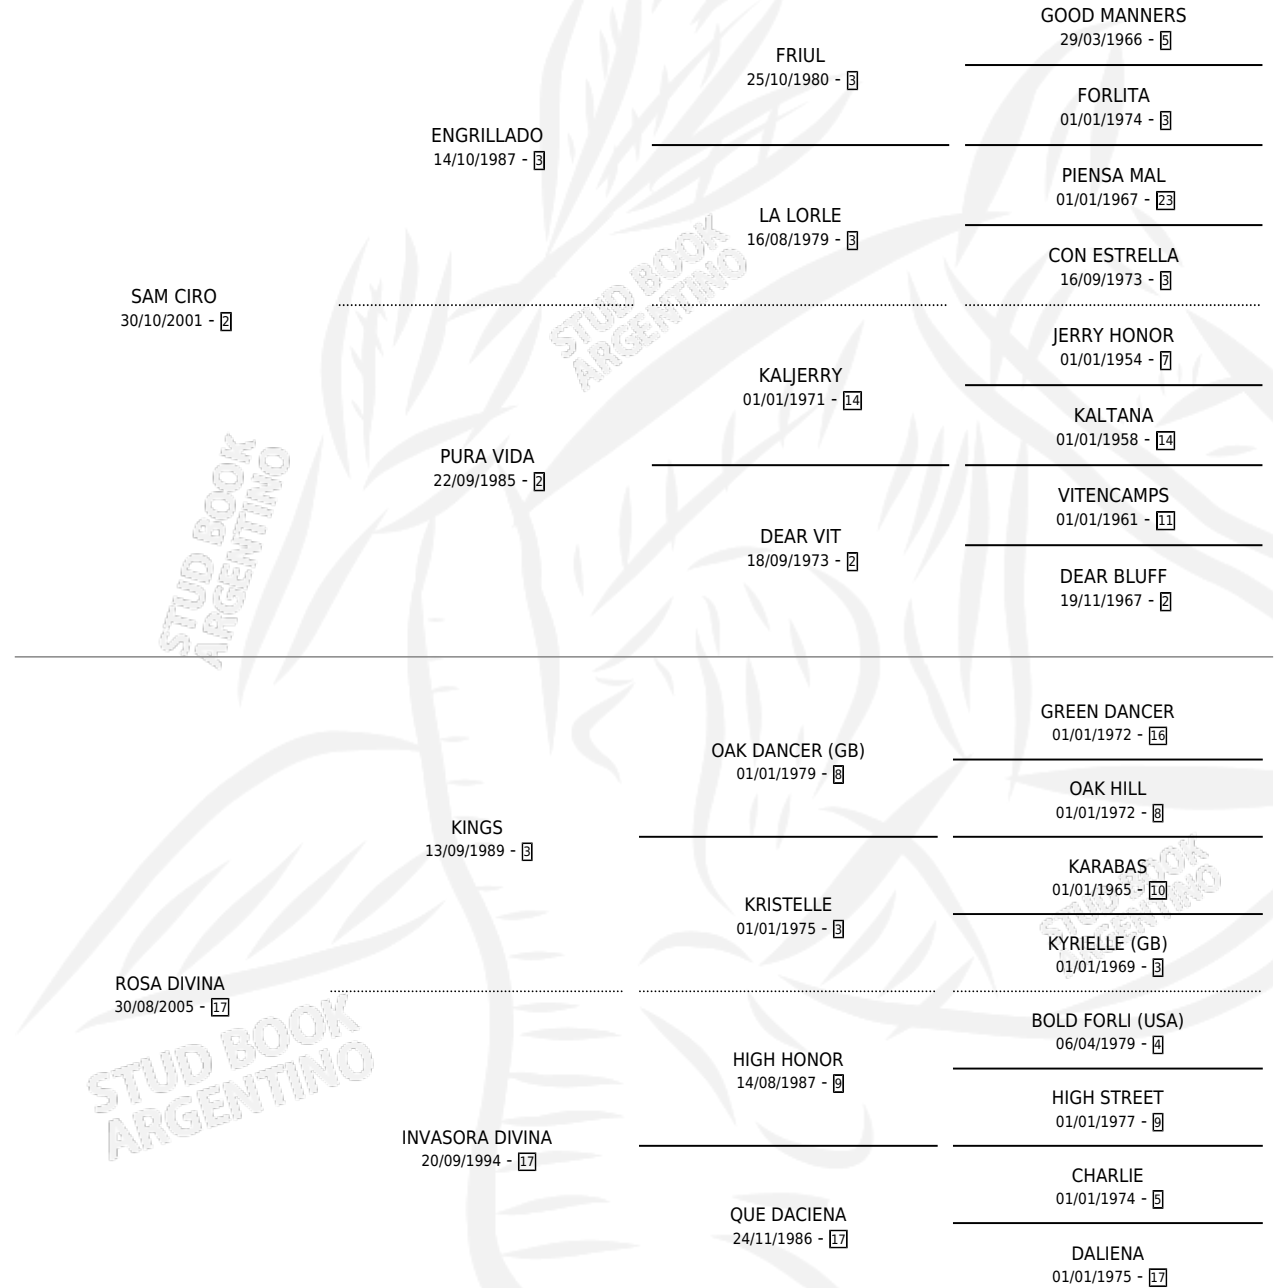

REINA DIVINA

por SAM CIRO y ROSA DIVINA por KINGS

Argentina · Hembra · Alazan · SP · 30/10/2010
Familia 17-b · Volumen 40

ESTADO

TIPIFICACIÓN SANGUÍNEA	X
TIPIFICACIÓN POR ADN	X
PASAPORTE	X
IDENTIFICACIÓN POR MICROCHIP	X
REPRODUCTOR	X

Lugar de nacimiento: Sr. Calixto

Criador: Sin dato

PEDIGREE

REINA DIVINA

Datos oficiales del Stud Book Argentino

Documento generado el 14/05/2026

studbook.org.ar