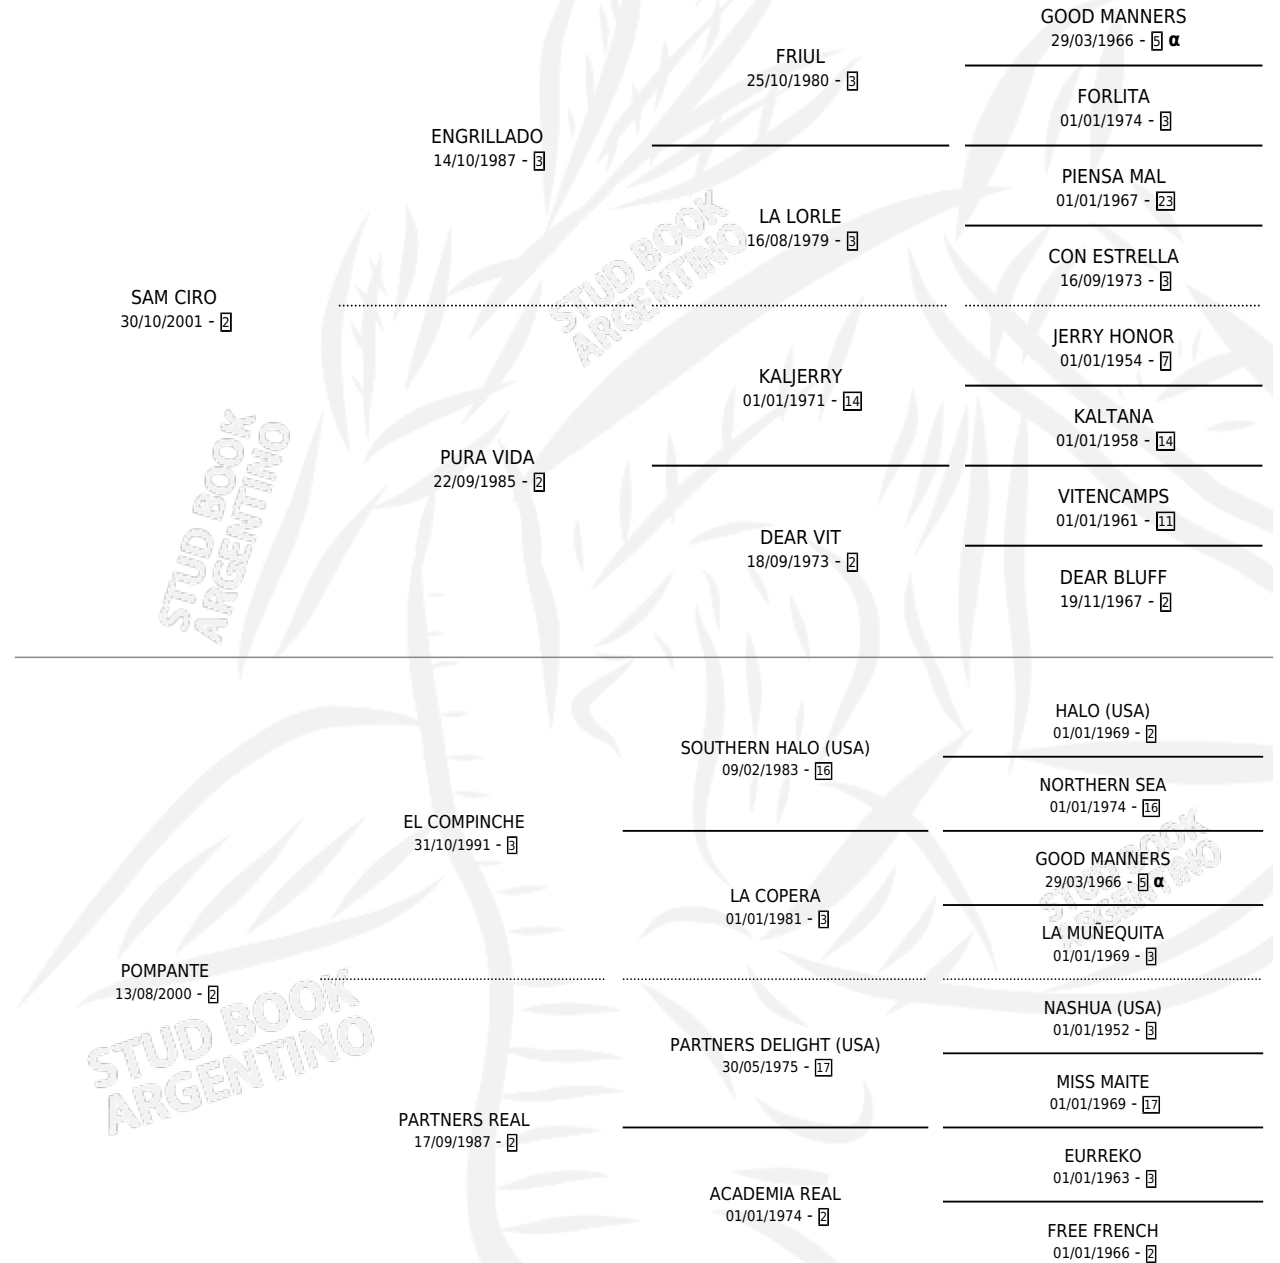

# CIROPANTE

por SAM CIRO y POMPANTE por EL COMPINCHE

Argentina · Macho · Alazan · SP · 06/11/2010  
Familia 2-u · Volumen 40

## ESTADO

TIPIFICACIÓN SANGUÍNEA	X
TIPIFICACIÓN POR ADN	X
PASAPORTE	X
IDENTIFICACIÓN POR MICROCHIP	X
REPRODUCTOR	X

**Lugar de nacimiento:** Sr. Calixto  
**Criador:** Eyheramoho Oscar Vicente

## PEDIGREE

INBREEDING :  $\alpha$