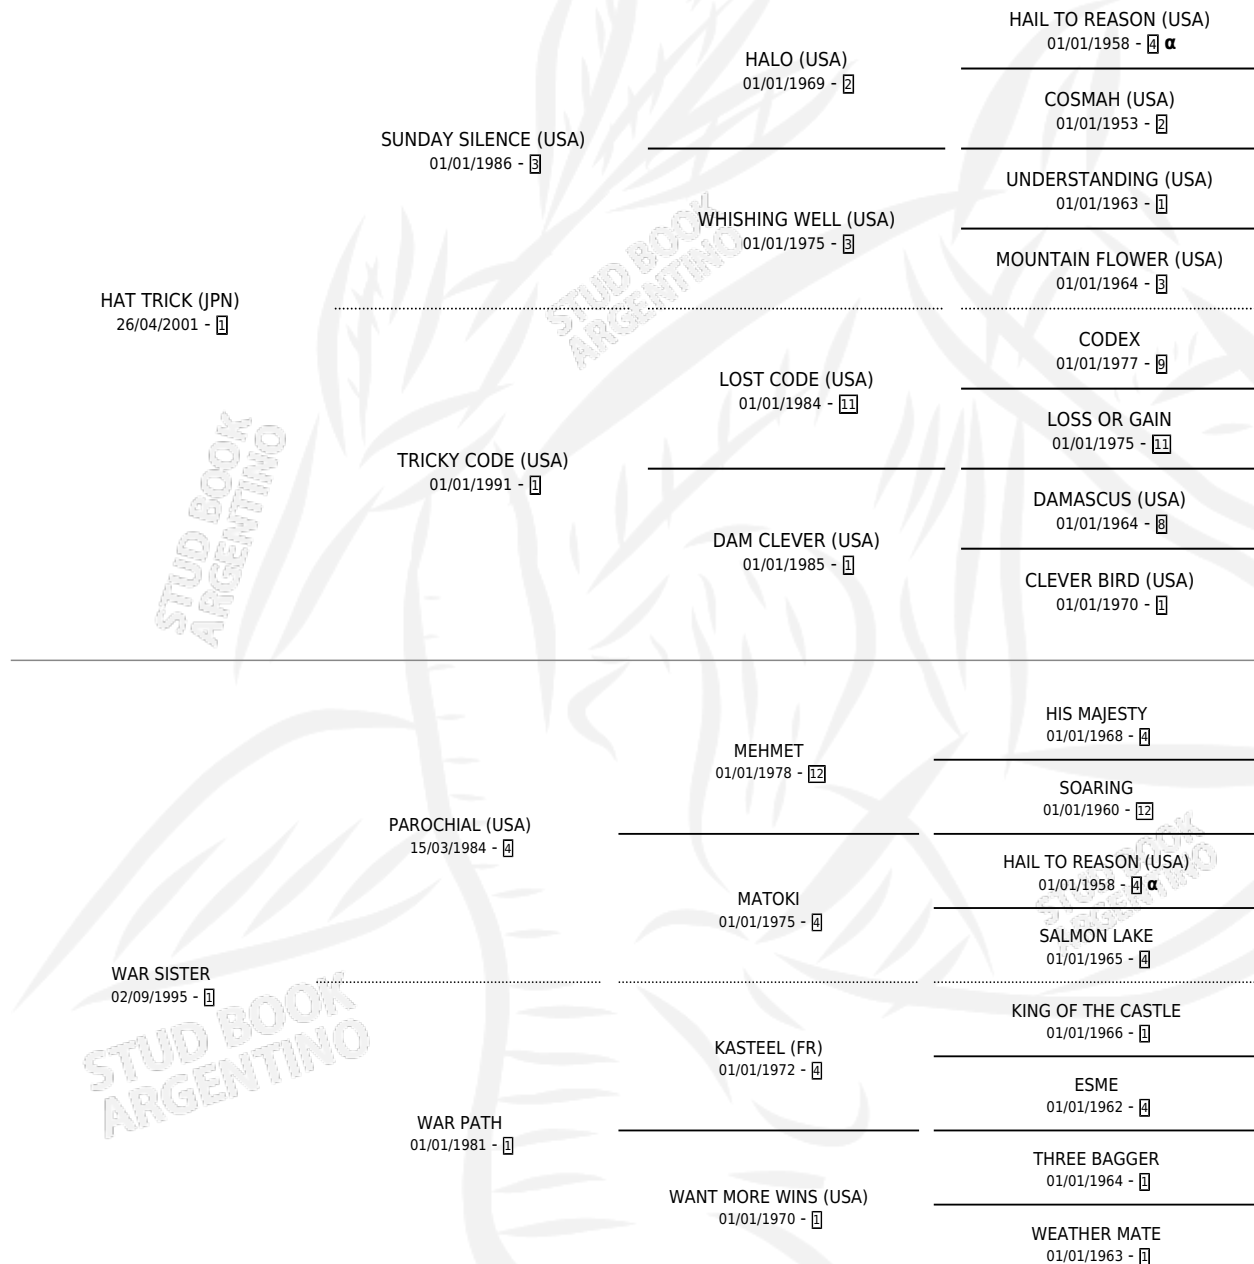

NEGRA DE ALMA

por HAT TRICK (JPN) y WAR SISTER por PAROCHIAL (USA)

Argentina · Hembra · Zaino Negro · SP · 08/10/2010
Familia 1-x · Volumen 40

ESTADO

TIPIFICACIÓN SANGUÍNEA	X
TIPIFICACIÓN POR ADN	✓
PASAPORTE	✓
IDENTIFICACIÓN POR MICROCHIP	✓
REPRODUCTOR	X

Lugar de nacimiento: Campo particular
Criador: Giudice Augusto y Sanchez Paz Laura

PEDIGREE

INBREEDING : α

CAMPAÑA

Solo carreras oficiales de Argentina

POR EDAD

EDAD	CC	1°	2°	3°	4°	5°	NP	CLC	CLG	CLCG1	CLGG1	IMPORTE	GANANCIA / CC
3 AÑOS	2	0	0	0	0	1	1	0	0	0	0	\$3,360	\$1,680
4 AÑOS	7	0	0	0	0	0	7	0	0	0	0	\$5,630	\$804
TOTALES	9	0	0	0	0	1	8	0	0	0	0	\$8,990	\$999
%		0.0%	0.0%	0.0%	0.0%	11.1%	88.9%	0.0%	0.0%	0.0%	0.0%		