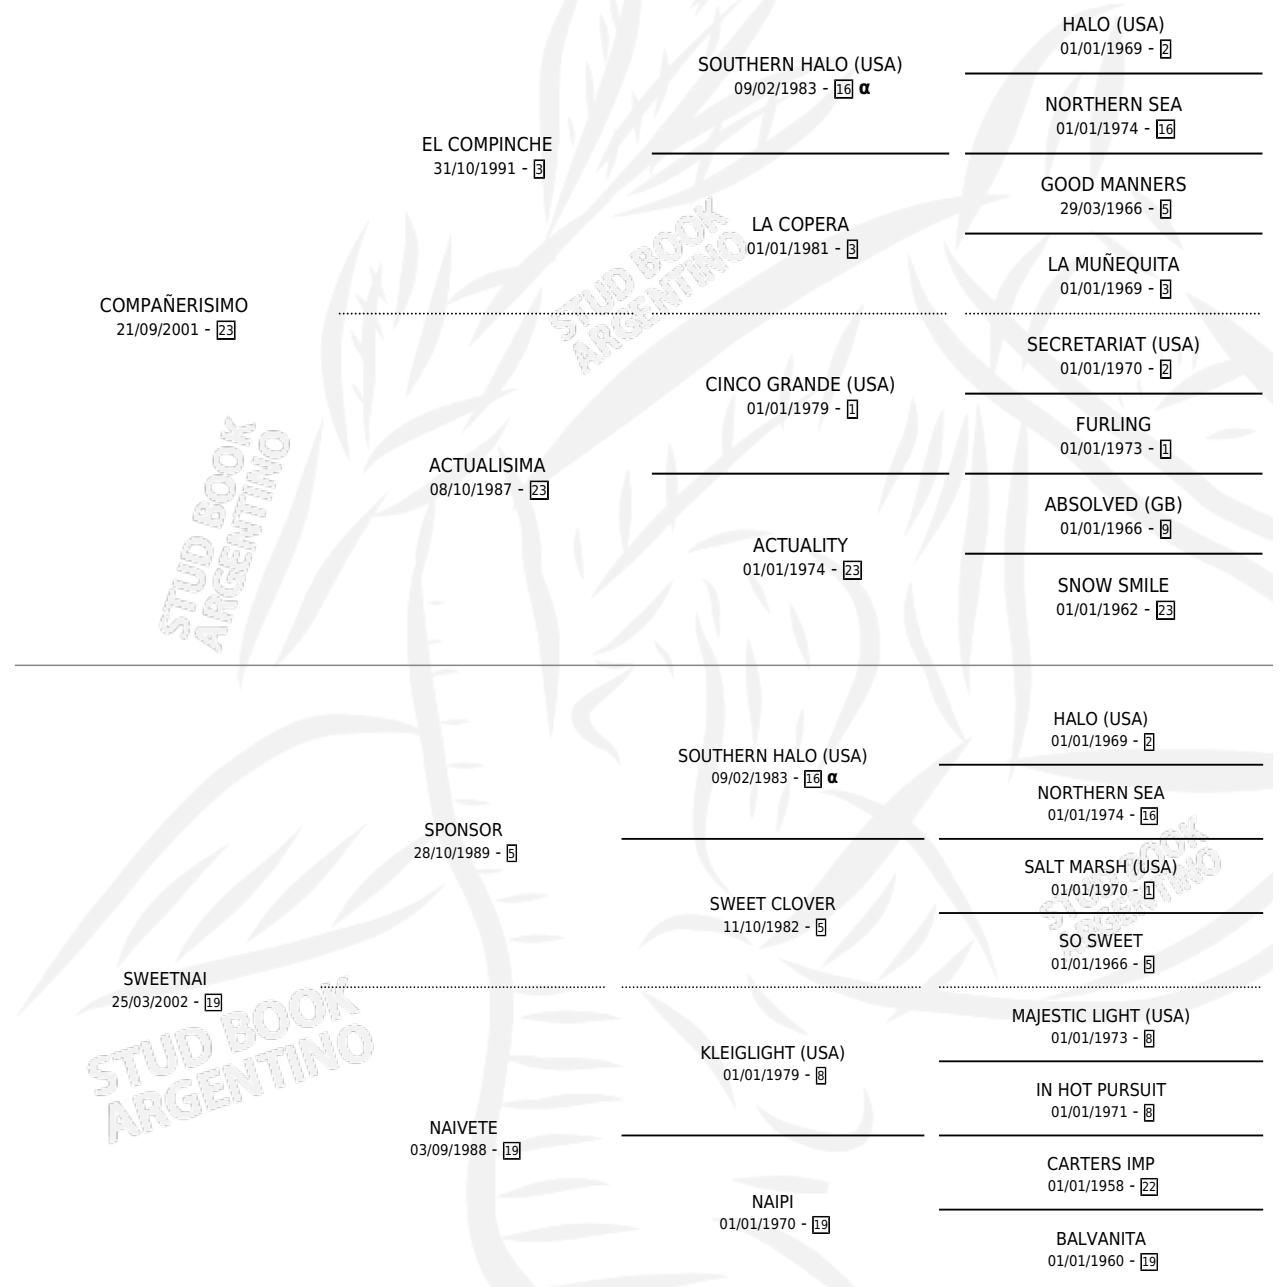

# ORION COM

por **COMPAÑERISIMO** y **SWEETNAI** por **SPONSOR**

Argentina · Macho · Alazan · SP · 24/10/2010  
Familia 19 · Volumen 40

## ESTADO

TIPIFICACIÓN SANGUÍNEA	X
TIPIFICACIÓN POR ADN	✓
PASAPORTE	✓
IDENTIFICACIÓN POR MICROCHIP	✓
REPRODUCTOR	X

**Lugar de nacimiento:** Don Pila  
**Criador:** Rizzi Veronica Leticia

## PEDIGREE

INBREEDING : α