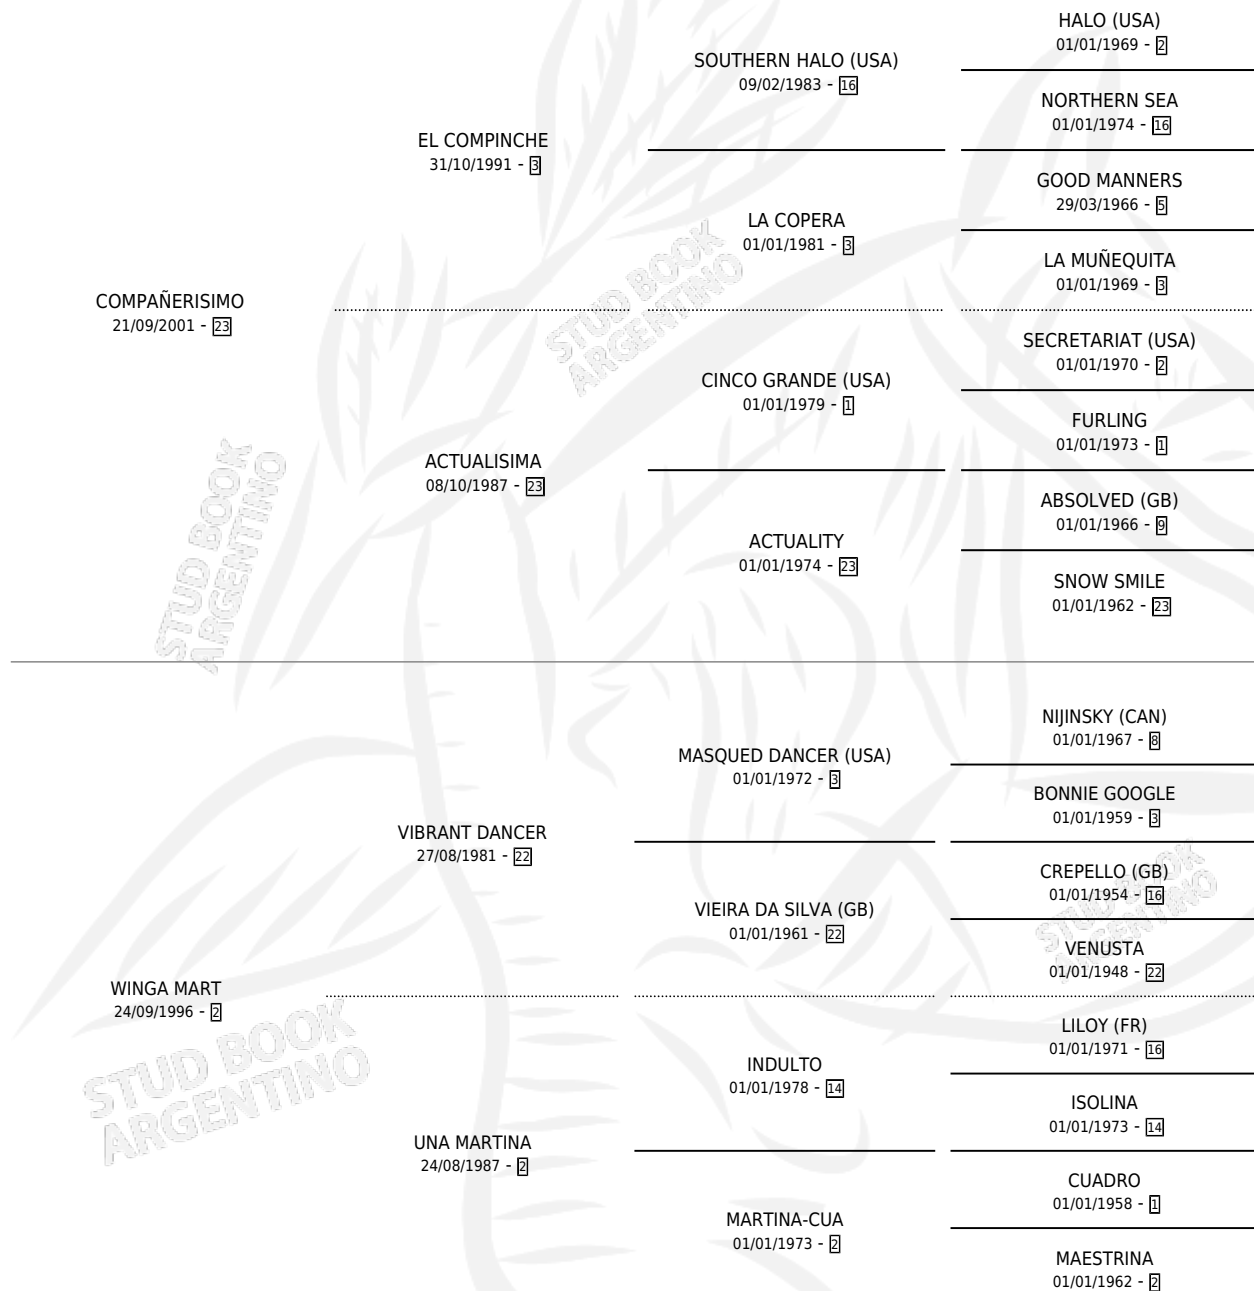

FRIDA COM

por **COMPAÑERISIMO** y **WINGA MART** por **VIBRANT DANCER**

Argentina · Hembra · Alazan · SP · 06/11/2010
Familia 2-a · Volumen 40

ESTADO

TIPIFICACIÓN SANGUÍNEA	X
TIPIFICACIÓN POR ADN	X
PASAPORTE	X
IDENTIFICACIÓN POR MICROCHIP	X
REPRODUCTOR	X

Lugar de nacimiento: Don Pila
Criador: Don Pila

PEDIGREE

FRIDA COM

Datos oficiales del Stud Book Argentino

Documento generado el 25/04/2026

studbook.org.ar