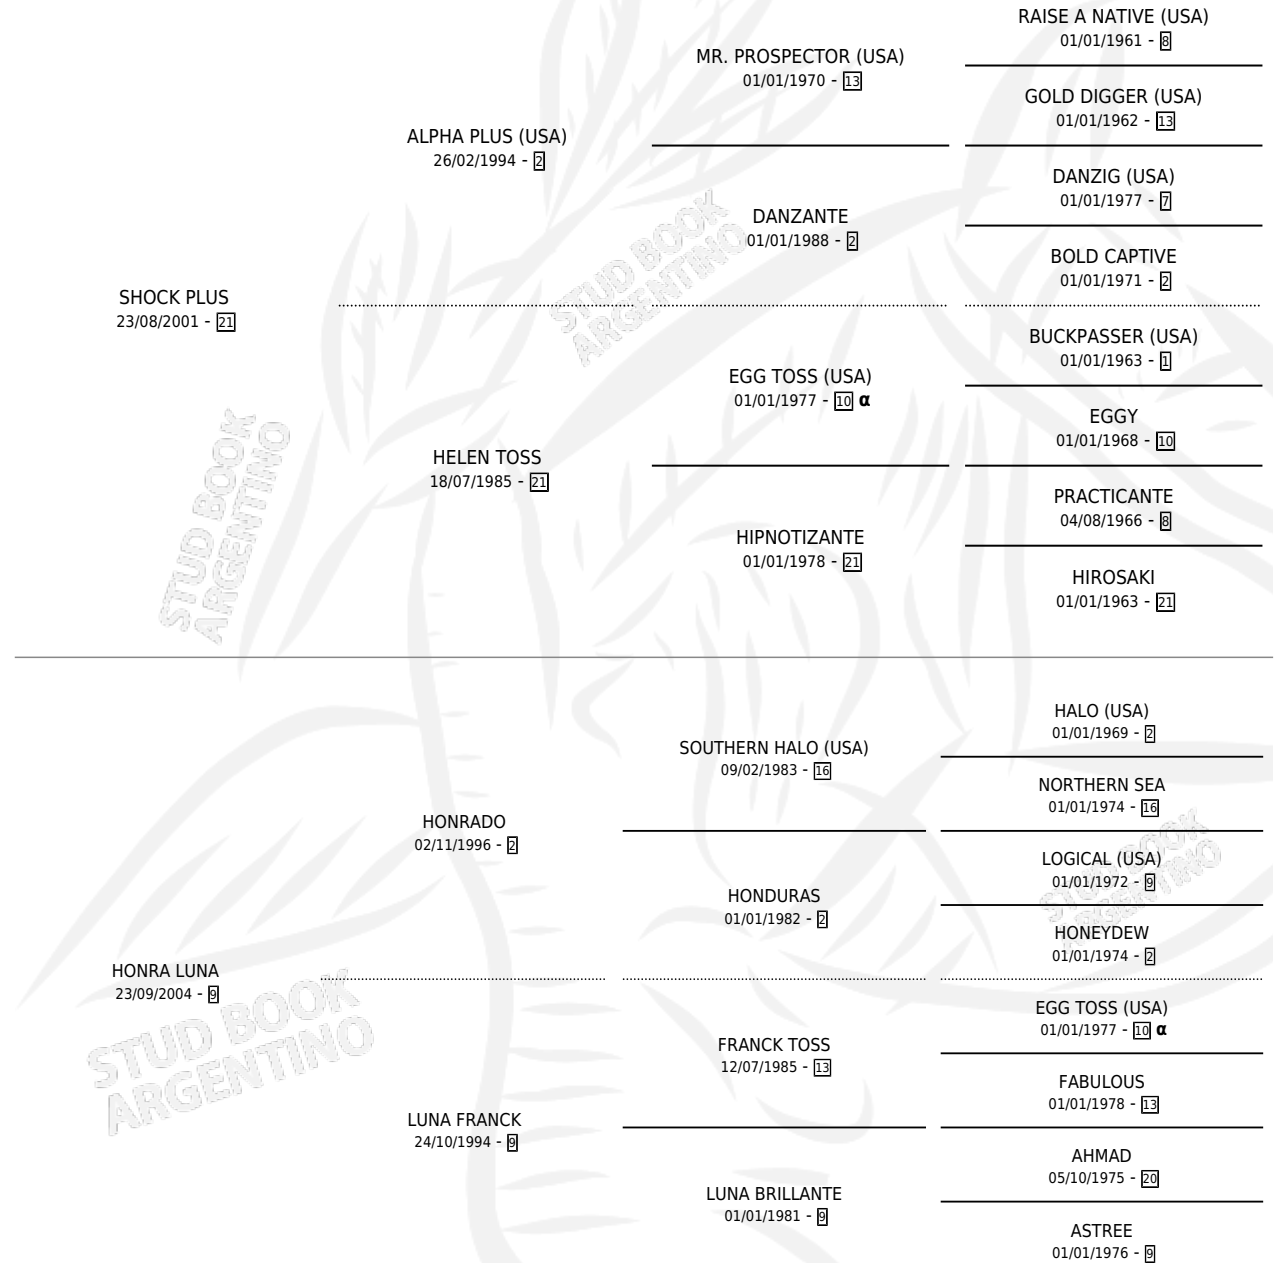

LUNA SHOCK

por SHOCK PLUS y HONRA LUNA por HONRADO

Argentina · Hembra · Zaino Colorado · SP · 25/09/2010
Familia 9-g · Volumen 40

ESTADO

TIPIFICACIÓN SANGUÍNEA	X
TIPIFICACIÓN POR ADN	X
PASAPORTE	X
IDENTIFICACIÓN POR MICROCHIP	X
REPRODUCTOR	X

Lugar de nacimiento: Campo particular

Criador: Rodriguez Ricardo Favian

PEDIGREE

INBREEDING : α

LUNA SHOCK

Datos oficiales del Stud Book Argentino

Documento generado el 04/05/2026

studbook.org.ar