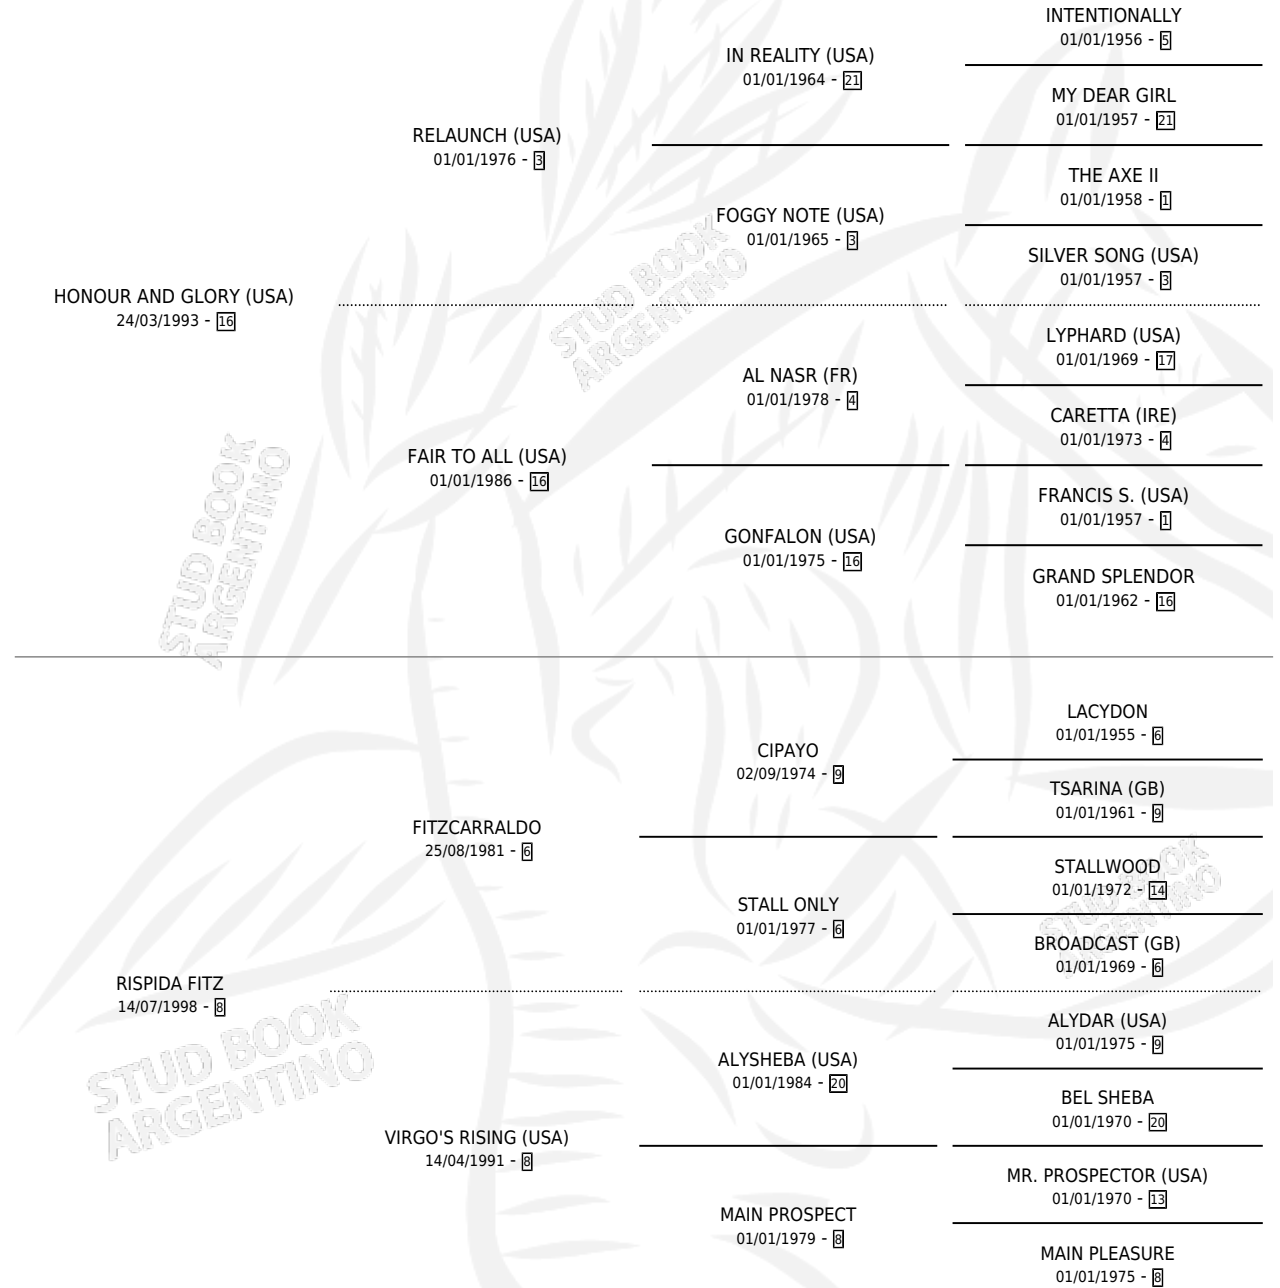

RISPIDA GLORY

por HONOUR AND GLORY (USA) y RISPIDA FITZ por FITZCARRALDO

Argentina · Hembra · Zaino · SP · 03/11/2010
Familia 8-c · Volumen 40

ESTADO

TIPIFICACIÓN SANGUÍNEA	X
TIPIFICACIÓN POR ADN	✓
PASAPORTE	✓
IDENTIFICACIÓN POR MICROCHIP	✓
REPRODUCTOR	✓

Lugar de nacimiento: La Milagrosa
Criador: La Milagrosa

PEDIGREE

CAMPAÑA

Solo carreras oficiales de Argentina

POR EDAD

EDAD	CC	1°	2°	3°	4°	5°	NP	CLC	CLG	CLCG1	CLGG1	IMPORTE	GANANCIA / CC
3 AÑOS	2	0	0	0	0	0	2	0	0	0	0	\$3,220	\$1,610
TOTALES	2	0	0	0	0	0	2	0	0	0	0	\$3,220	\$1,610
%		0.0%	0.0%	0.0%	0.0%	0.0%	100%	0.0%	0.0%	0.0%	0.0%		