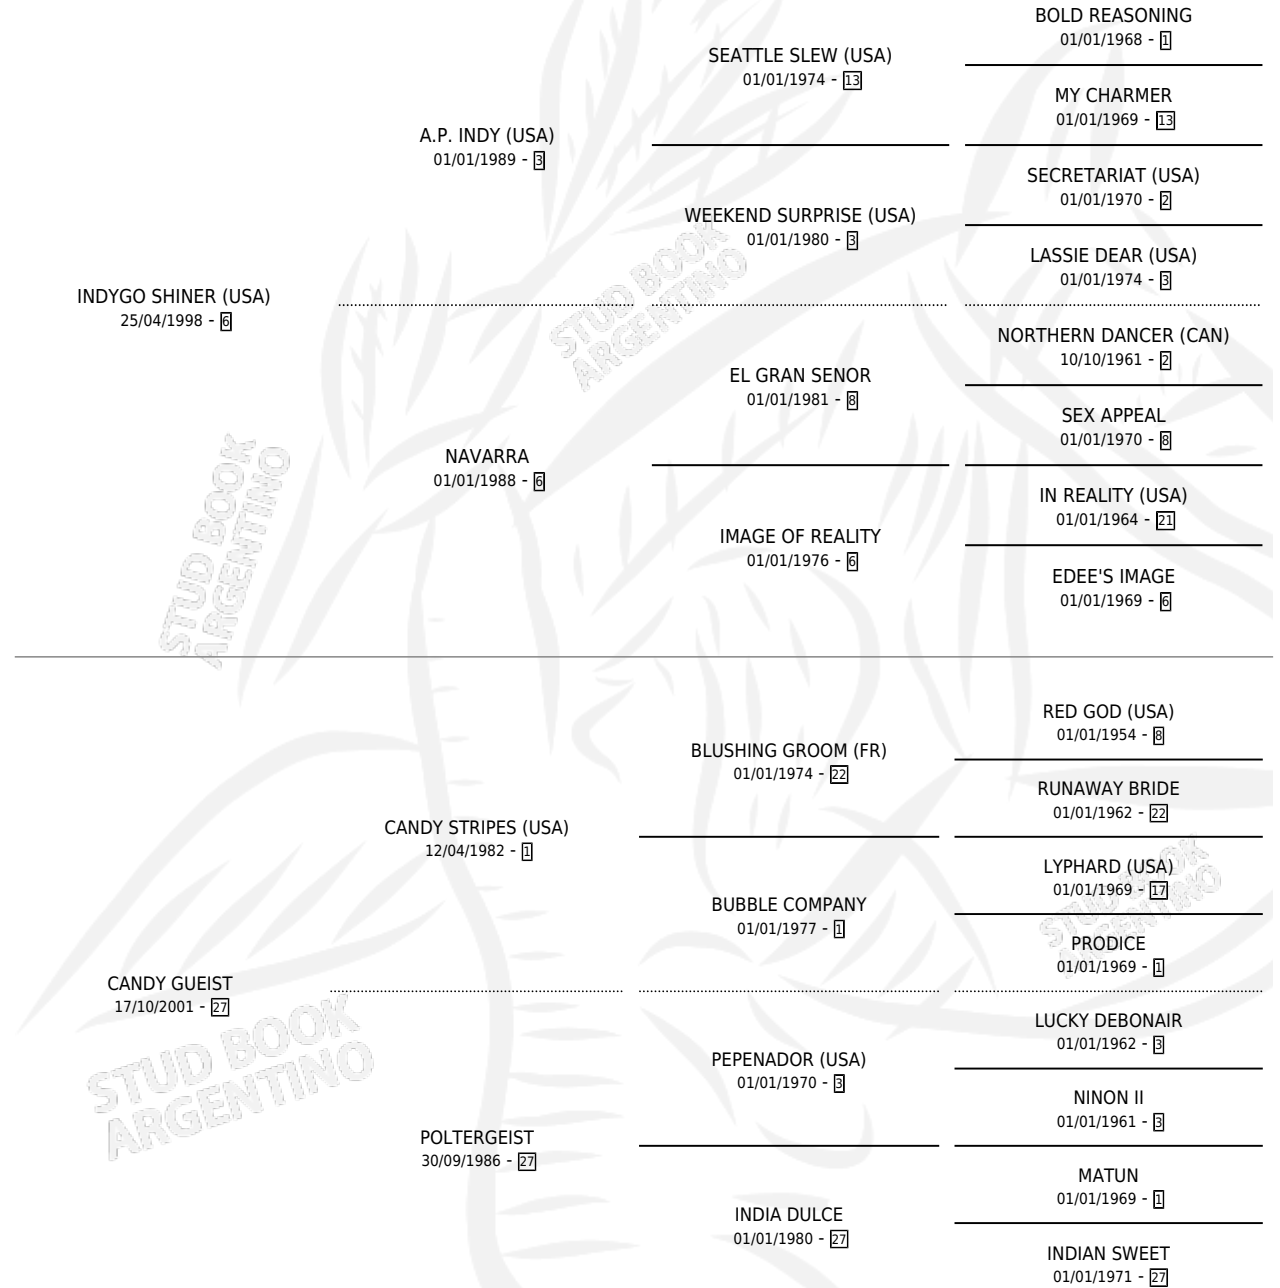

CANDY SHINER

por **INDYGO SHINER (USA)** y **CANDY GUEIST** por **CANDY STRIPES (USA)**

Argentina · Hembra · Zaino · SP · 27/10/2010
Familia 27 · Volumen 40

ESTADO

TIPIFICACIÓN SANGUÍNEA	X
TIPIFICACIÓN POR ADN	✓
PASAPORTE	✓
IDENTIFICACIÓN POR MICROCHIP	✓
REPRODUCTOR	X

Lugar de nacimiento: La Milagrosa
Criador: La Milagrosa

PEDIGREE

CAMPAÑA

Solo carreras oficiales de Argentina

POR EDAD

EDAD	CC	1°	2°	3°	4°	5°	NP	CLC	CLG	CLCG1	CLGG1	IMPORTE	GANANCIA / CC
3 AÑOS	4	0	0	0	0	0	4	0	0	0	0	\$2,000	\$500
4 AÑOS	7	0	0	0	1	0	6	0	0	0	0	\$5,000	\$714
TOTALES	11	0	0	0	1	0	10	0	0	0	0	\$7,000	\$636
%		0.0%	0.0%	0.0%	9.1%	0.0%	90.9%	0.0%	0.0%	0.0%	0.0%		