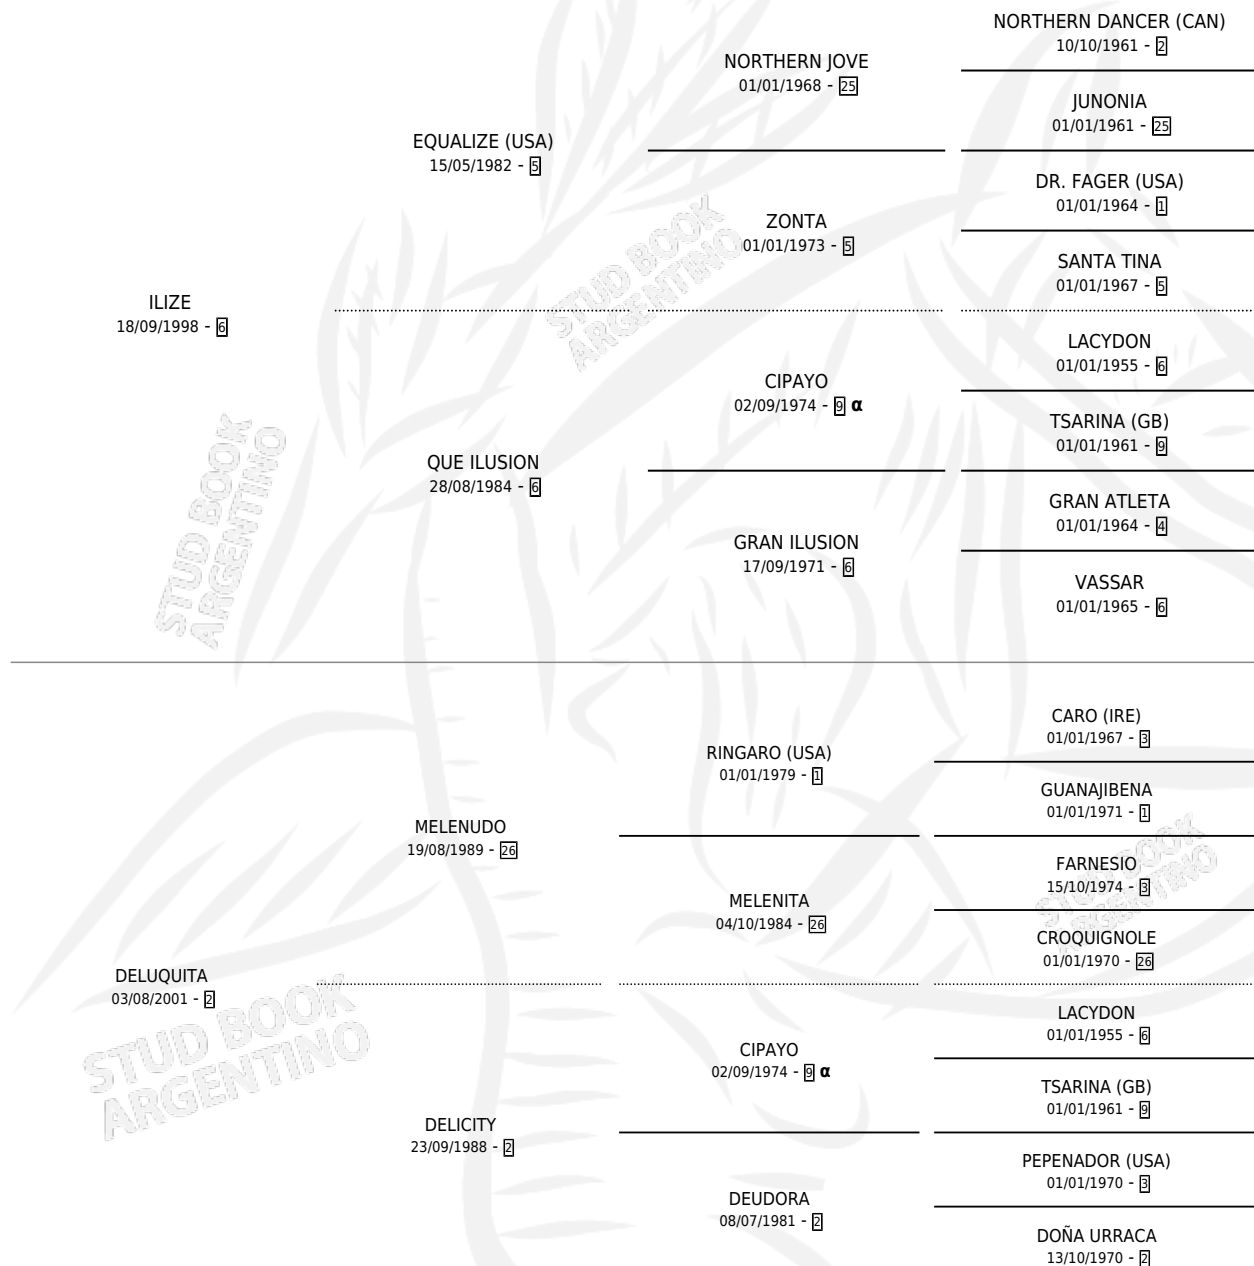

SOÑADOR ILIZE

por ILIZE y DELUQUITA por MELENUDO

Argentina · Macho · Zaino · SP · 27/10/2010
Familia 2-s · Volumen 40

ESTADO

TIPIFICACIÓN SANGUÍNEA	X
TIPIFICACIÓN POR ADN	X
PASAPORTE	X
IDENTIFICACIÓN POR MICROCHIP	X
REPRODUCTOR	X

Lugar de nacimiento: La Milagrosa
Criador: Decunto German

PEDIGREE

INBREEDING : α

SOÑADOR ILIZE

Datos oficiales del Stud Book Argentino

Documento generado el 09/05/2026

studbook.org.ar