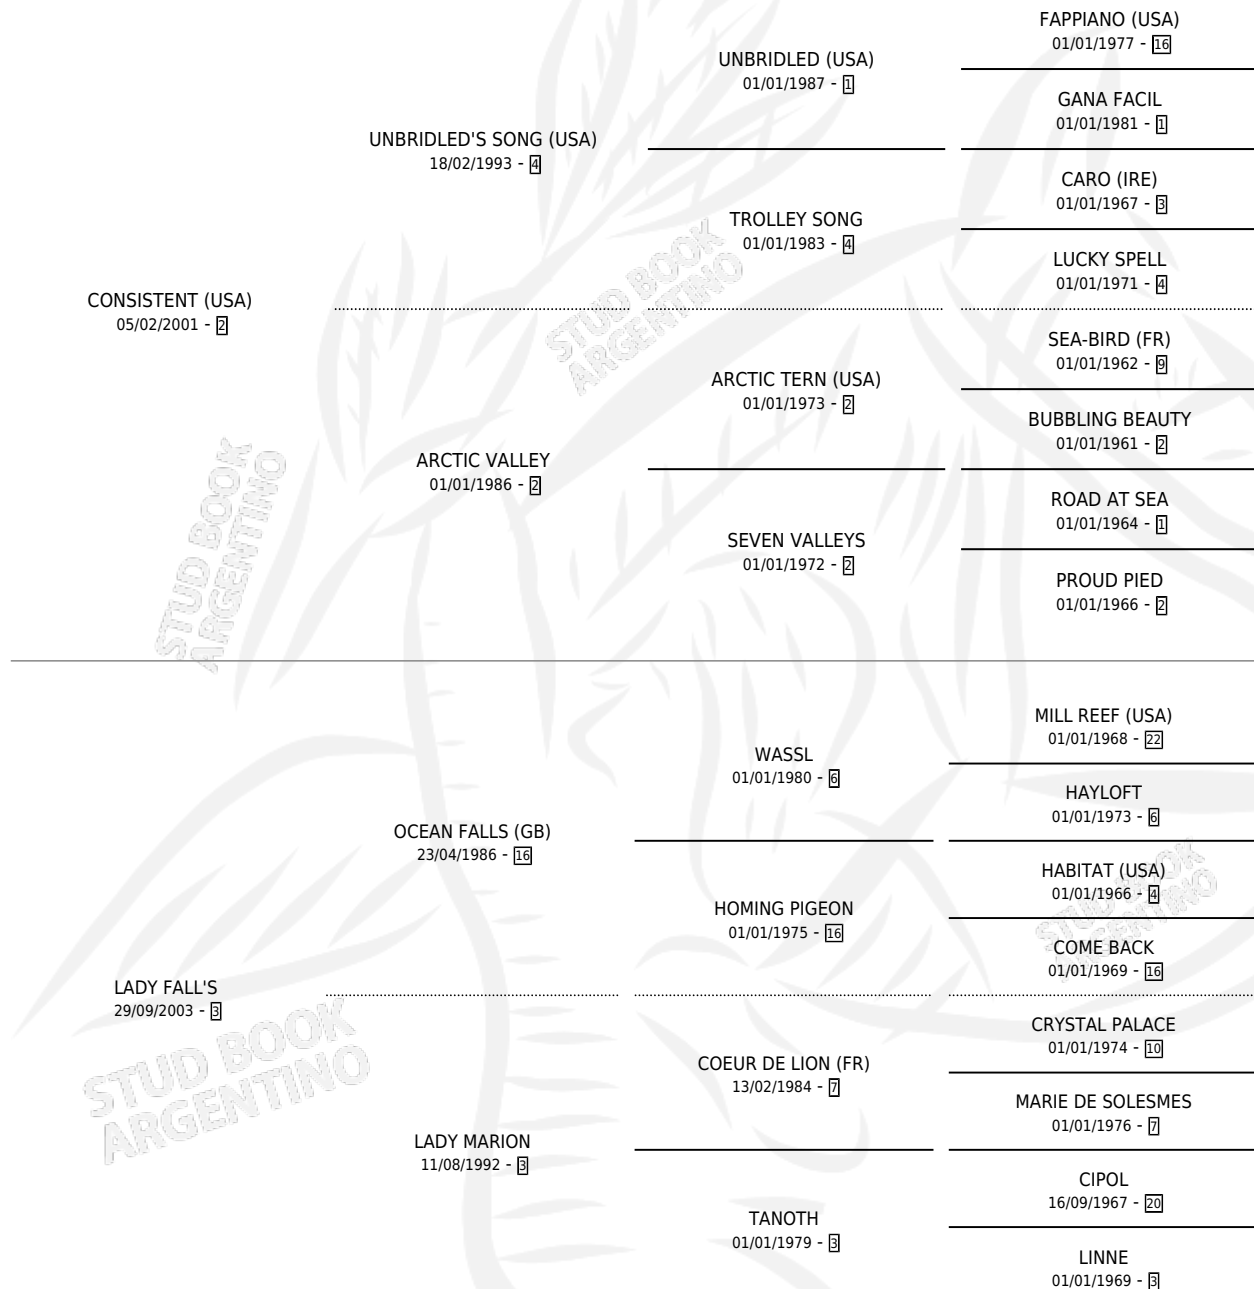

LADY SISTENT

por CONSISTENT (USA) y LADY FALL'S por OCEAN FALLS (GB)

Argentina · Hembra · Zaino · SP · 19/10/2010
Familia 3-o · Volumen 40

ESTADO

TIPIFICACIÓN SANGUÍNEA	X
TIPIFICACIÓN POR ADN	✓
PASAPORTE	✓
IDENTIFICACIÓN POR MICROCHIP	✓
REPRODUCTOR	X

Lugar de nacimiento: El Entrerriano

Criador: El Entrerriano

PEDIGREE